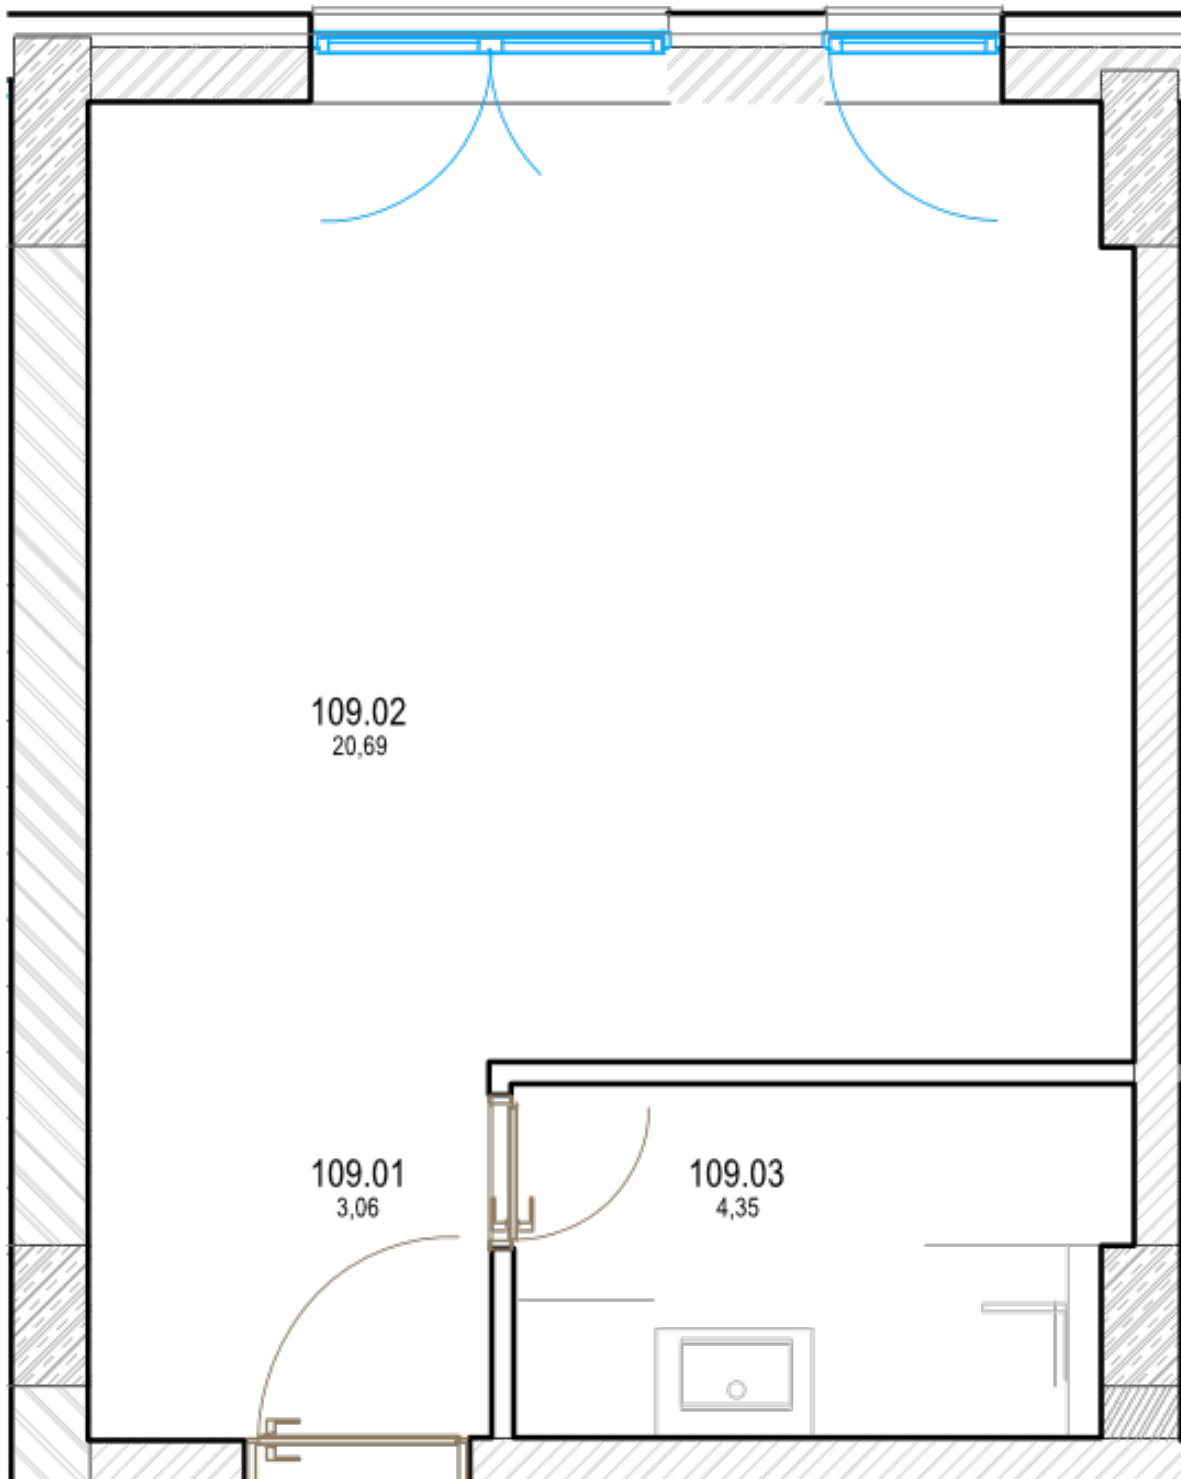

Pôdorys

Miestnosť	Rozmery
Celková rozloha	27.62 m ²
Obytná plocha	27.62 m ²
Izba + predsieň	23.266 m ²
Kúpeľňa	4.349 m ²