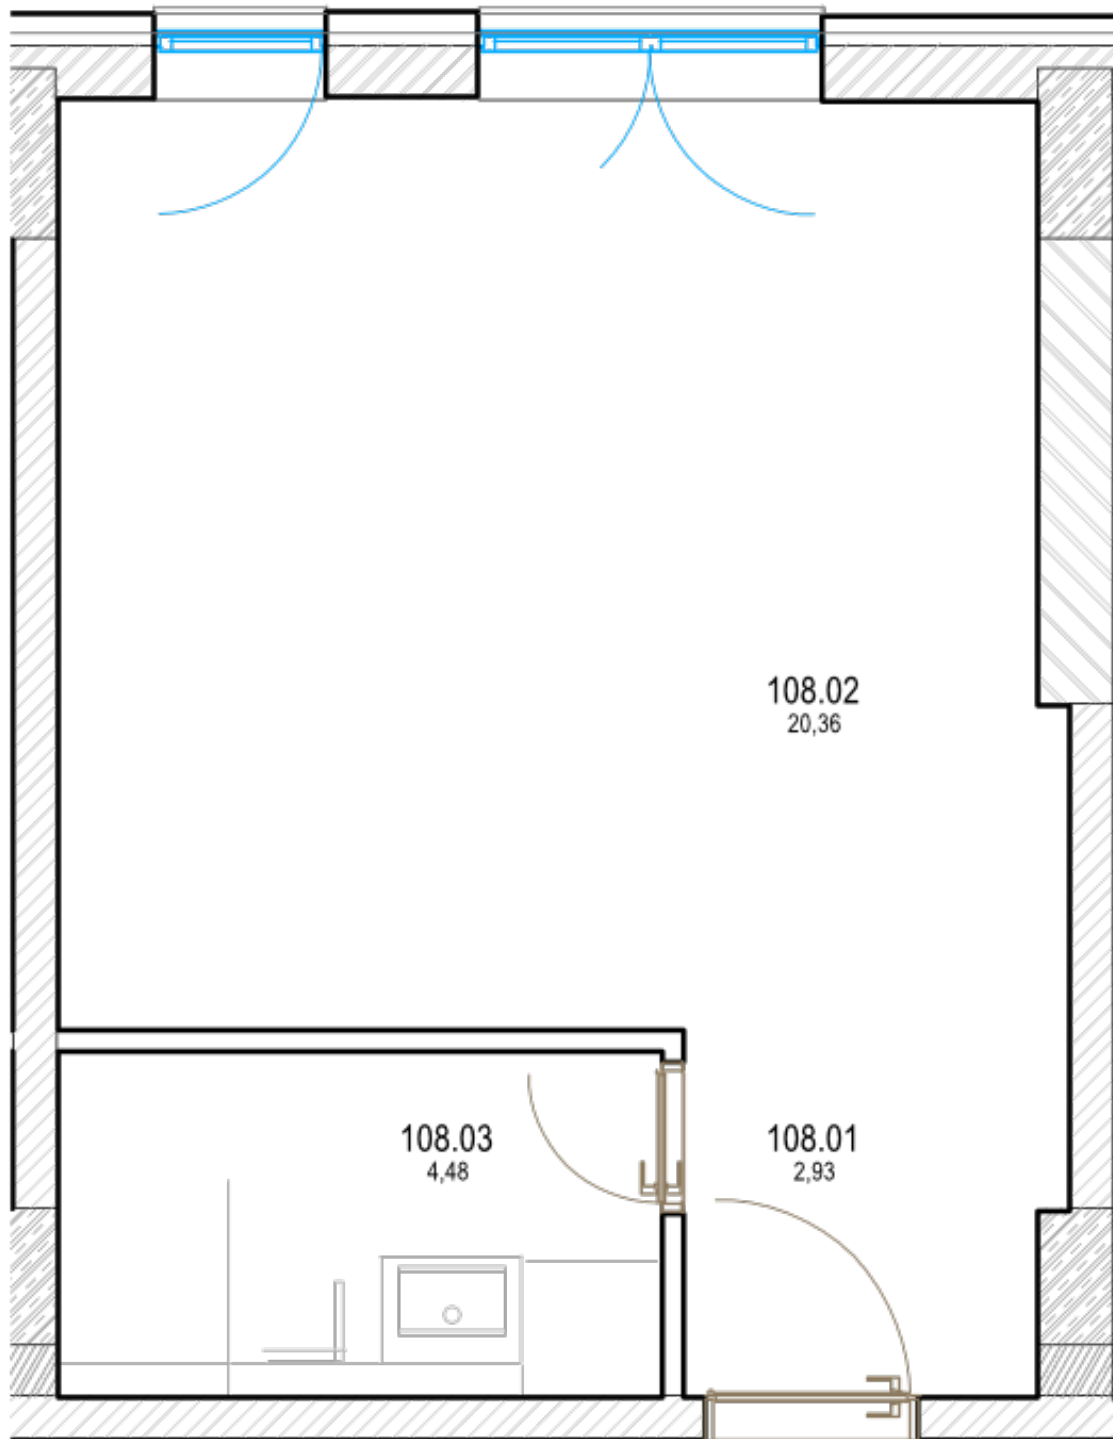

Pôdorys

Miestnosť	Rozmery
Celková rozloha	27.29 m ²
Obytná plocha	27.29 m ²
Izba + predsieň	22.813 m ²
Kúpeľňa	4.48 m ²