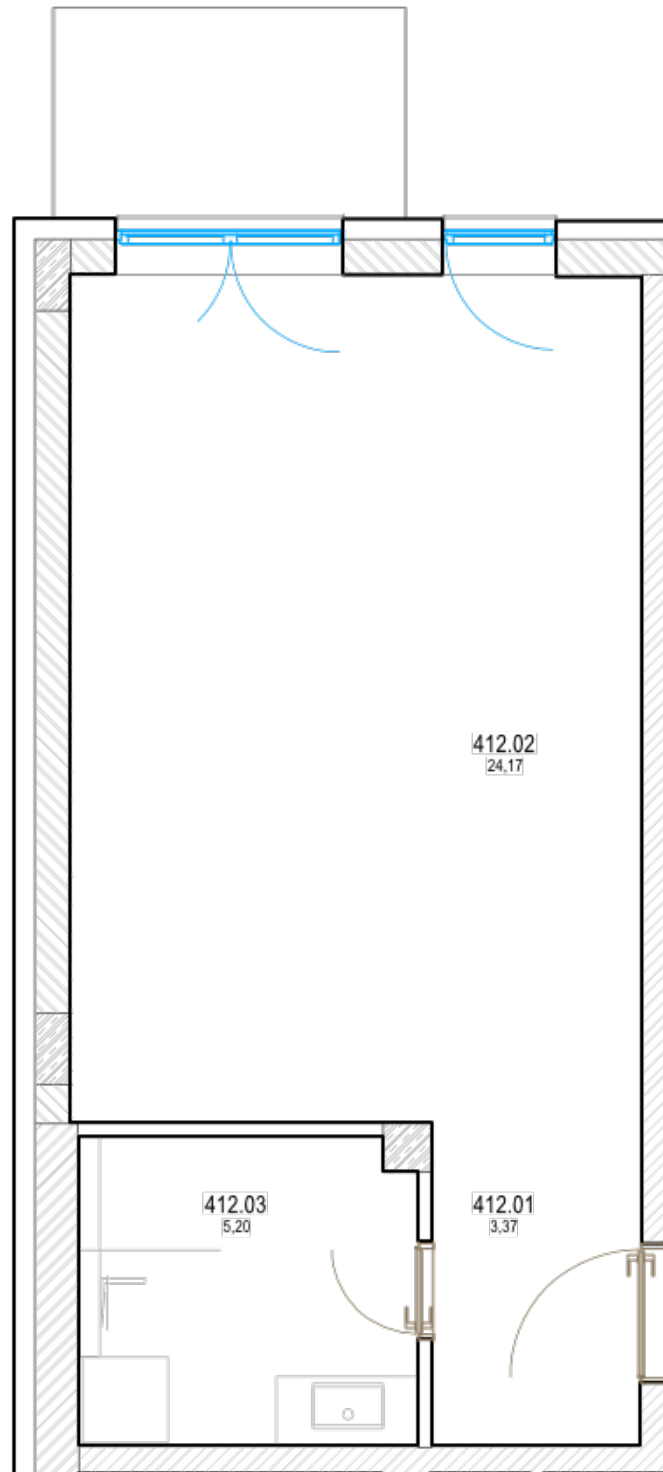

Pôdorys

Miestnosť	Rozmery
Celková rozloha	35.94 m ²
Obytná plocha	32.21 m ²
Izba + predsieň	28.014 m ²
Kúpeľňa	5.193 m ²
Balkón	3.75 m ²