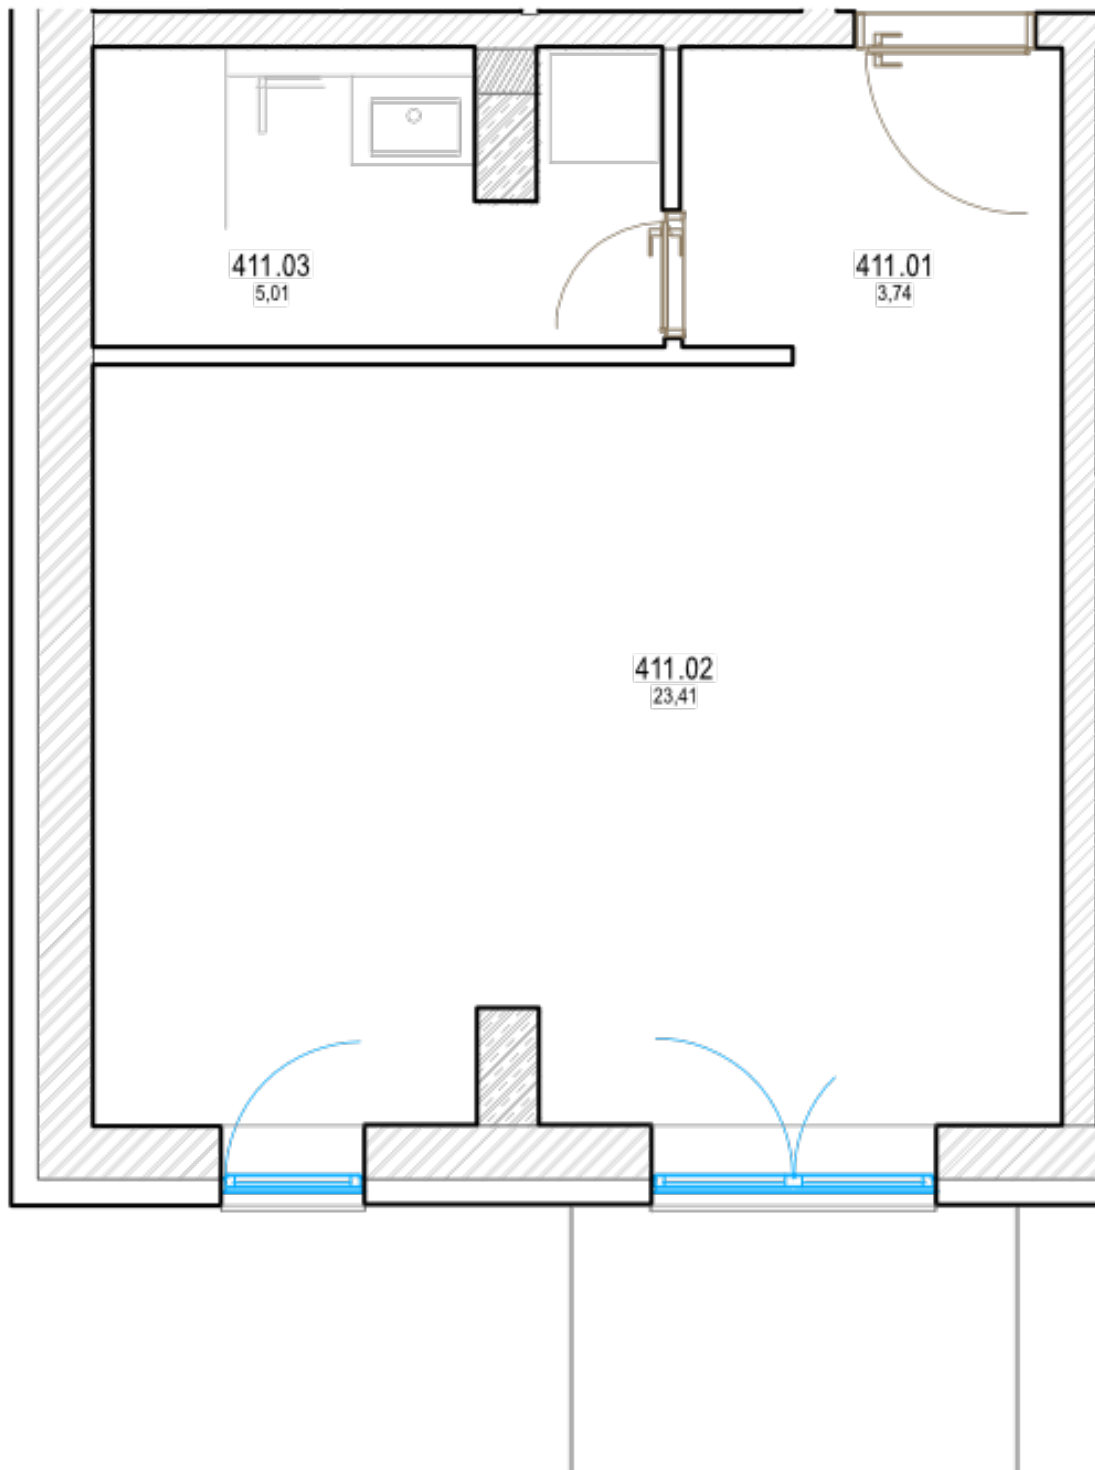

Pôdorys

<b>Miestnosť</b>	<b>Rozmery</b>
Celková rozloha	35.94 m <sup>2</sup>
Obytná plocha	32.19 m <sup>2</sup>
Izba + predsieň	27.178 m <sup>2</sup>
Kúpeľňa	5.007 m <sup>2</sup>
Balkón	3.75 m <sup>2</sup>