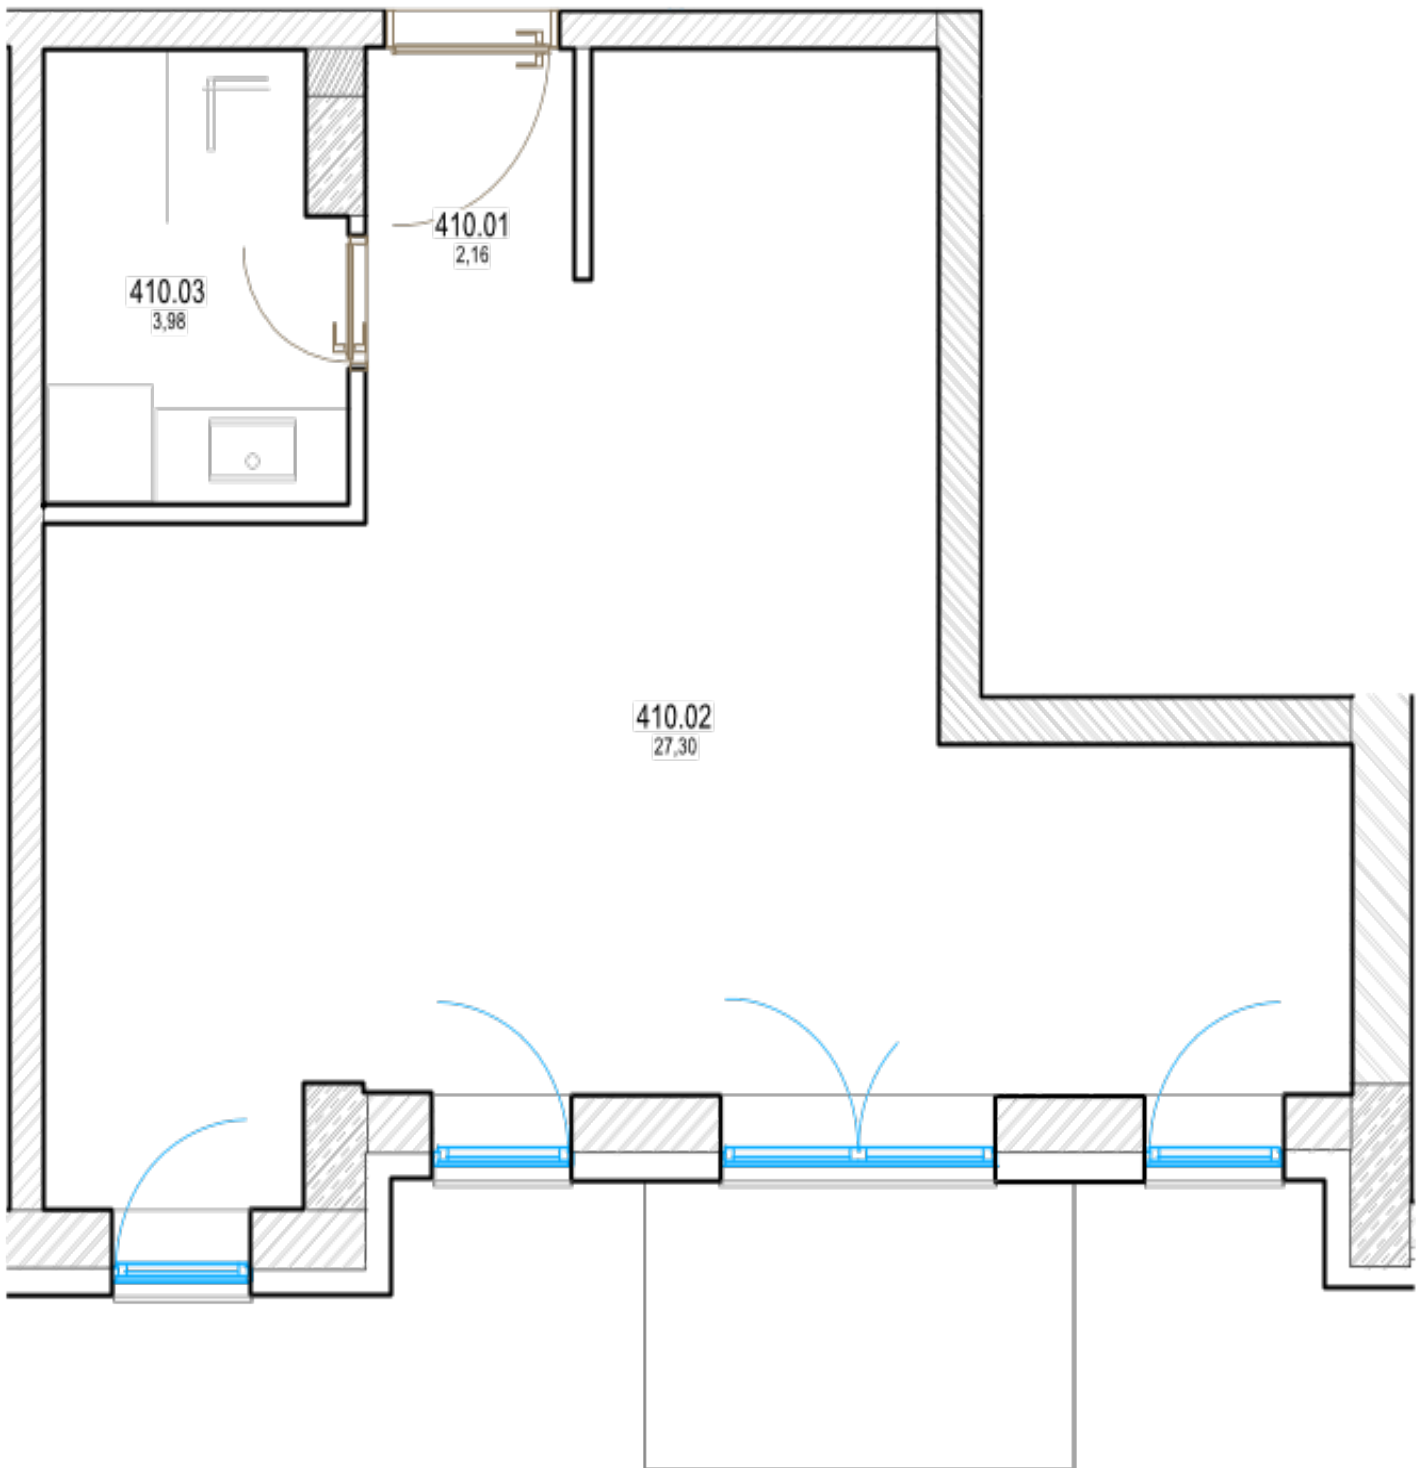

Pôdorys

Miestnosť	Rozmery
Celková rozloha	37.36 m ²
Obytná plocha	33.61 m ²
Izba + predsieň	29.637 m ²
Kúpeľňa	3.9774 m ²
Balkón	3.75 m ²