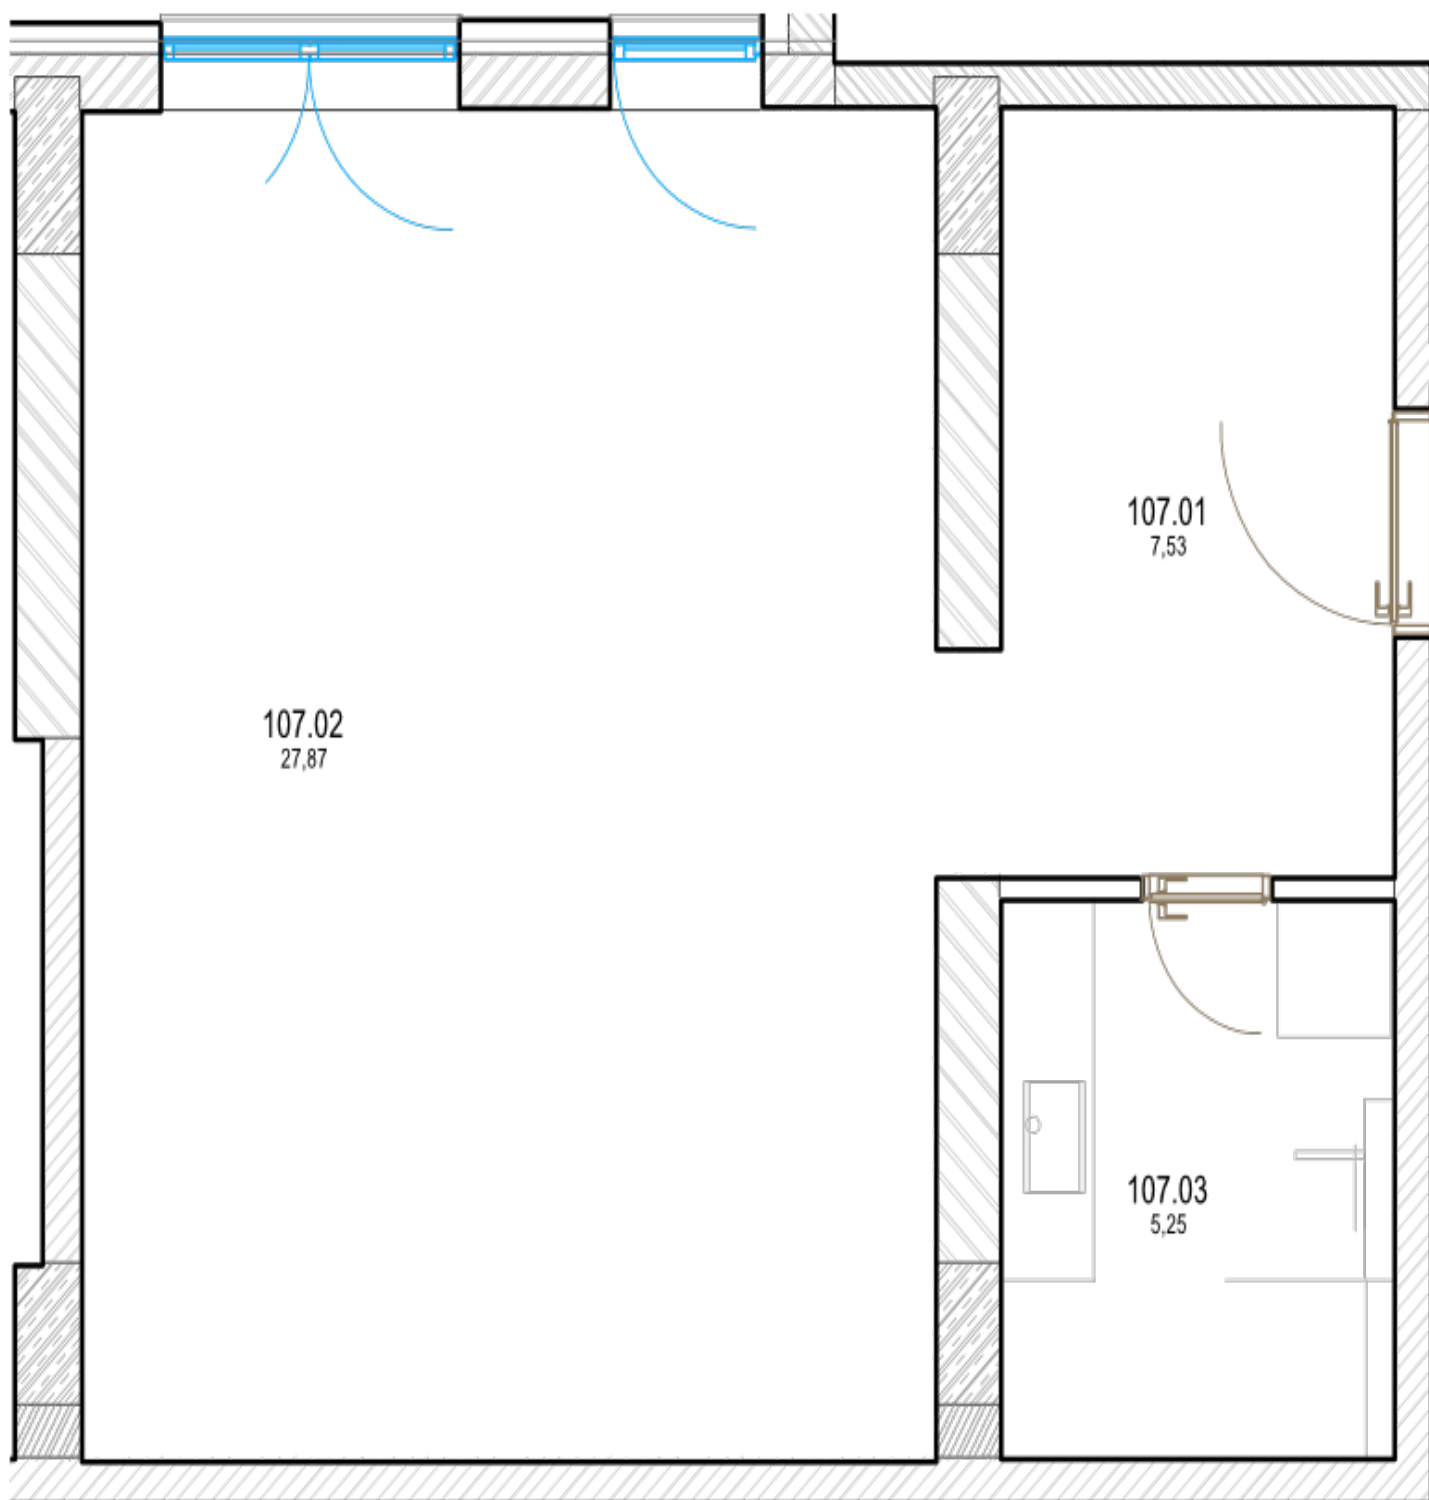

## Pôdorys

<b>Miestnosť</b>	<b>Rozmery</b>
Celková rozloha	40.17 m <sup>2</sup>
Obytná plocha	40.17 m <sup>2</sup>
Predsieň	7.532 m <sup>2</sup>
Kúpeľňa	5.25 m <sup>2</sup>
Izba 1	27.391 m <sup>2</sup>