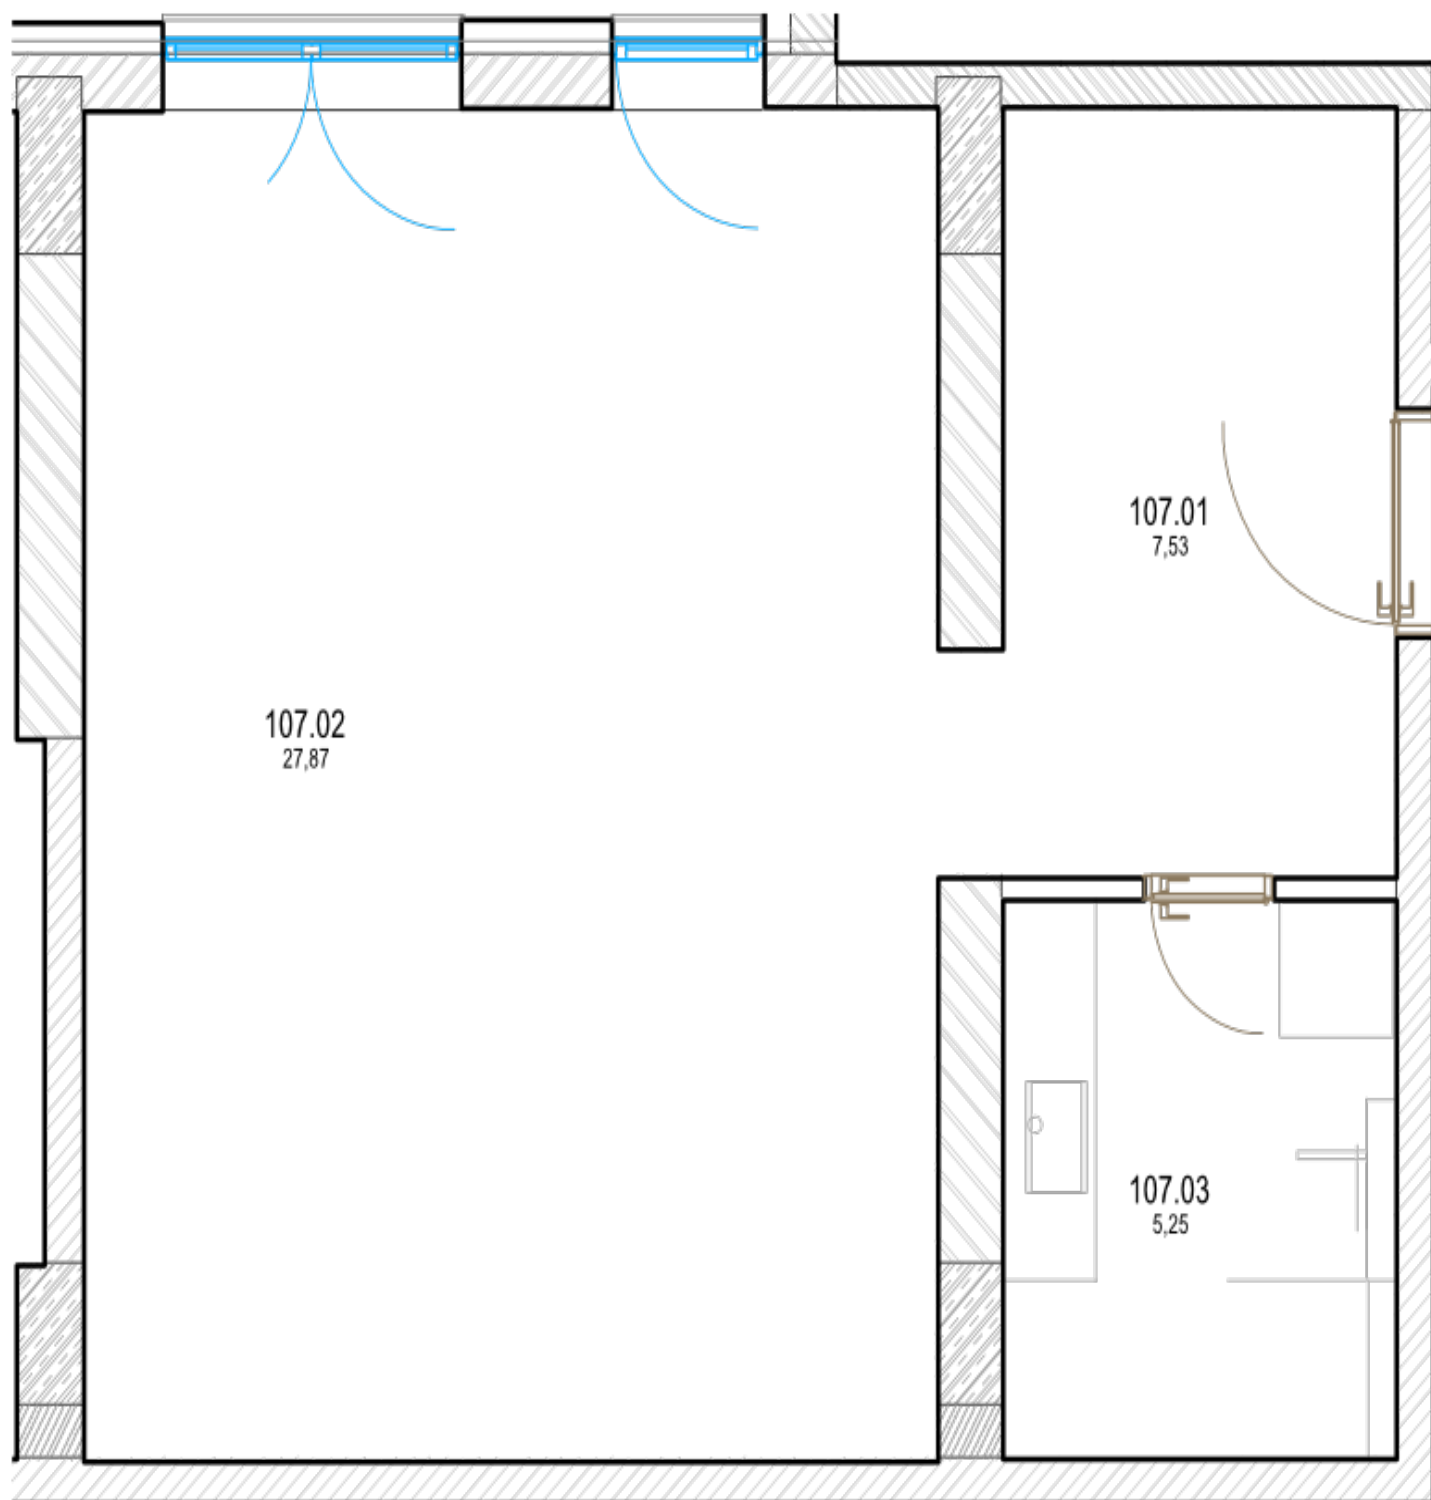

## Pôdorys

<b>Miestnosť</b>	<b>Rozmery</b>
Celková rozloha	40.17 m <sup>2</sup>
Obytná plocha	40.17 m <sup>2</sup>
Predsieň	7.532 m <sup>2</sup>
Kúpeľňa	5.25 m <sup>2</sup>
Izba 1	27.391 m <sup>2</sup>