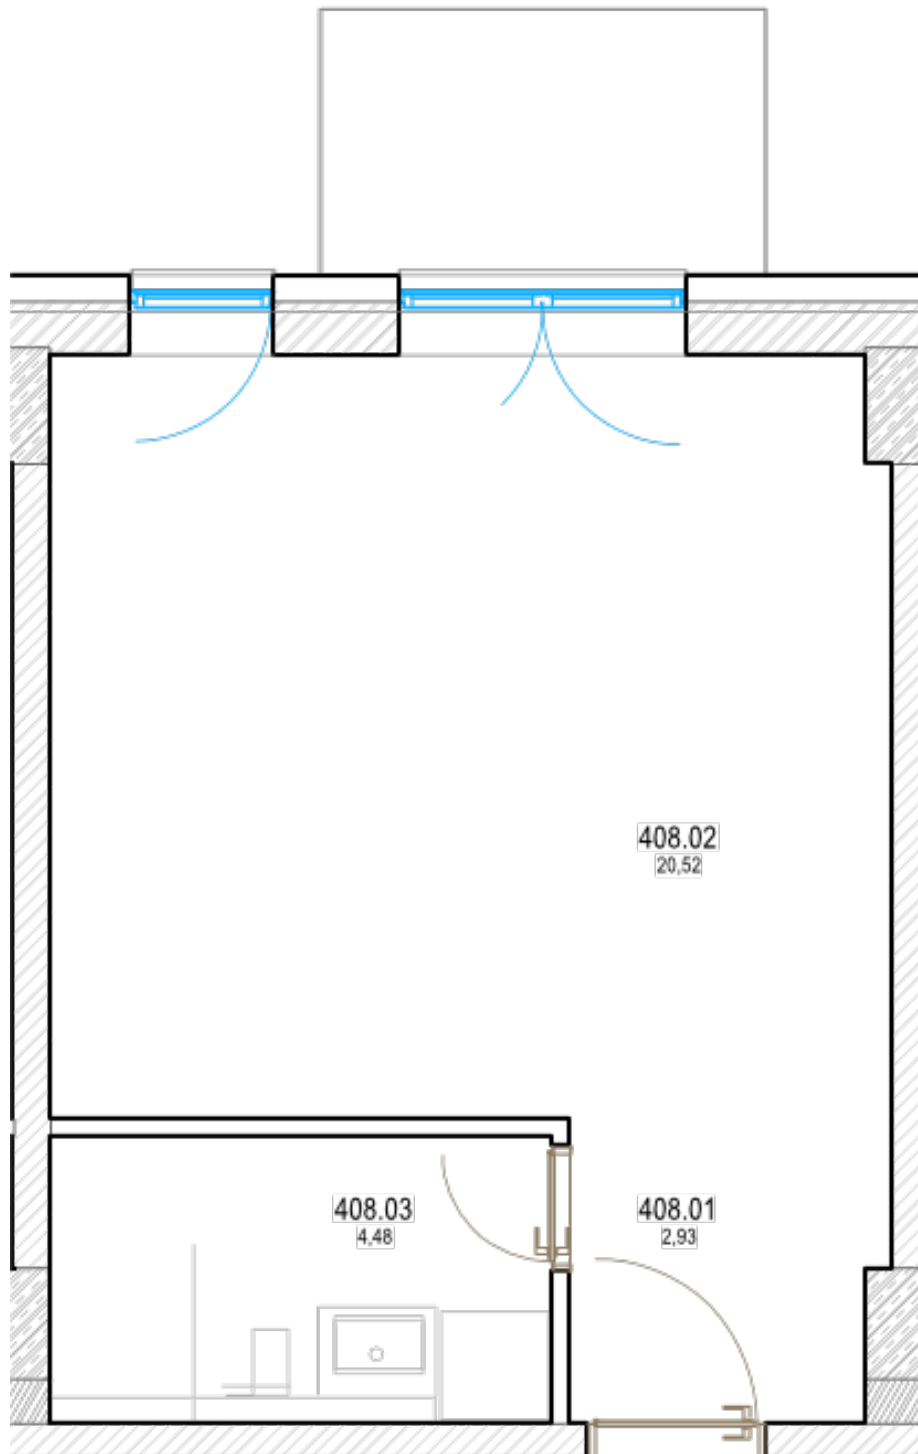

## Pôdorys

<b>Miestnosť</b>	<b>Rozmery</b>
Celková rozloha	31.79 m <sup>2</sup>
Obytná plocha	28.04 m <sup>2</sup>
Izba + predsieň	23.556 m <sup>2</sup>
Kúpeľňa	4.48 m <sup>2</sup>
Balkón	3.75 m <sup>2</sup>