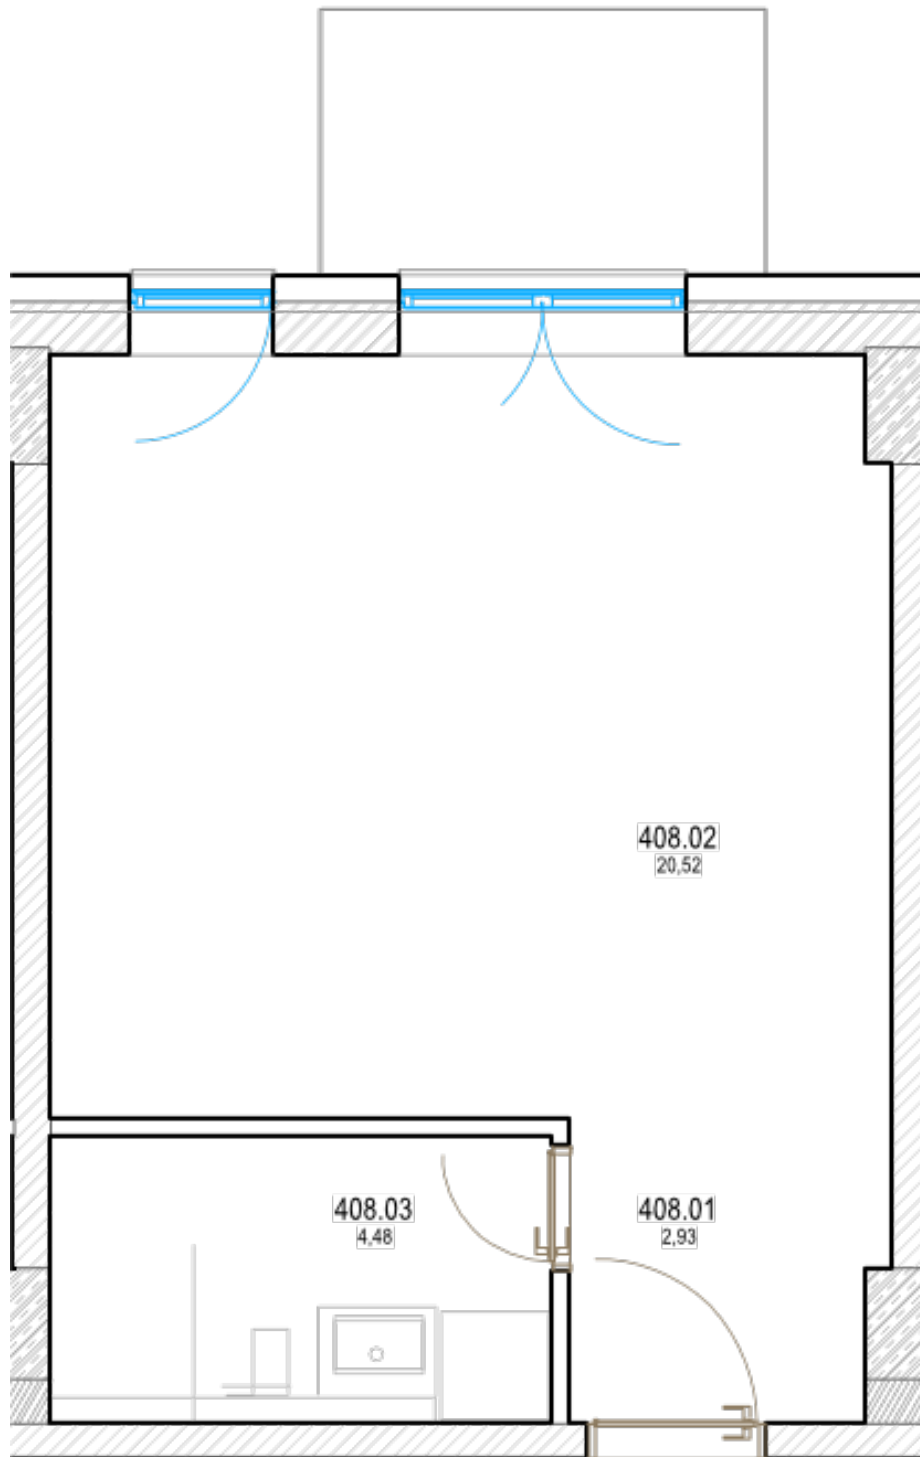

Pôdorys

Miestnosť	Rozmery
Celková rozloha	31.79 m ²
Obytná plocha	28.04 m ²
Izba + predsieň	23.556 m ²
Kúpeľňa	4.48 m ²
Balkón	3.75 m ²