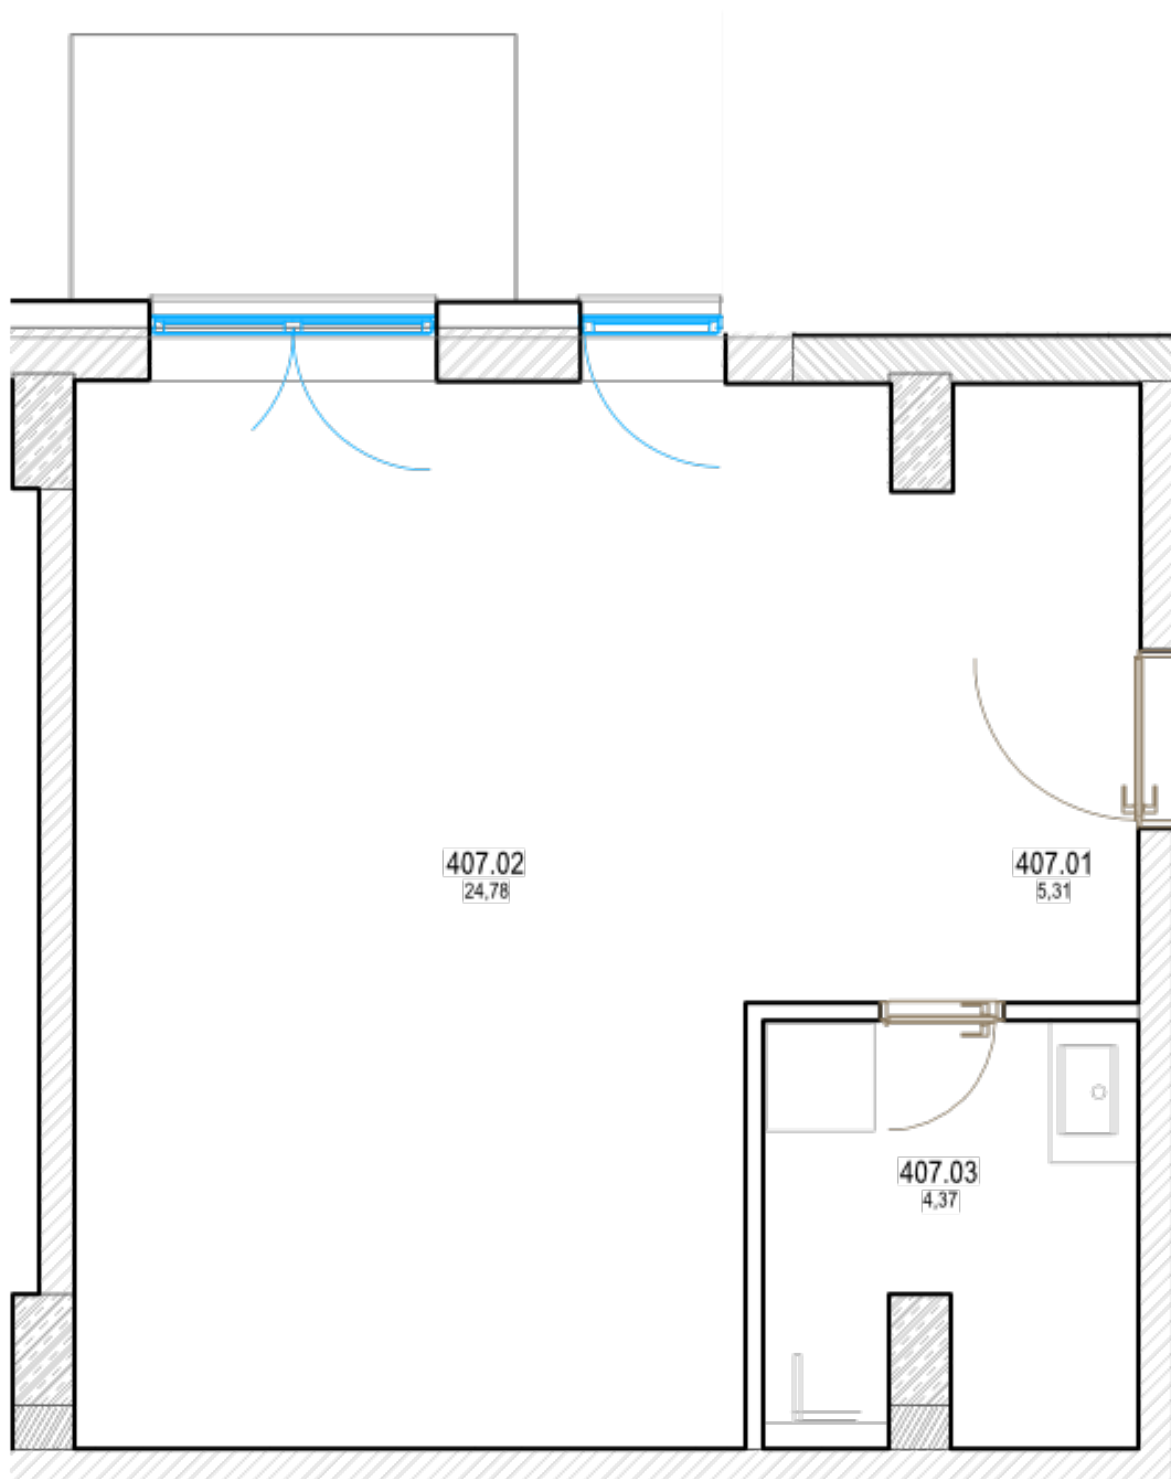

Pôdorys

Miestnosť	Rozmery
Celková rozloha	38.94 m ²
Obytná plocha	35.19 m ²
Izba + predsieň	30.459 m ²
Kúpeľňa	4.735 m ²
Balkón	3.75 m ²