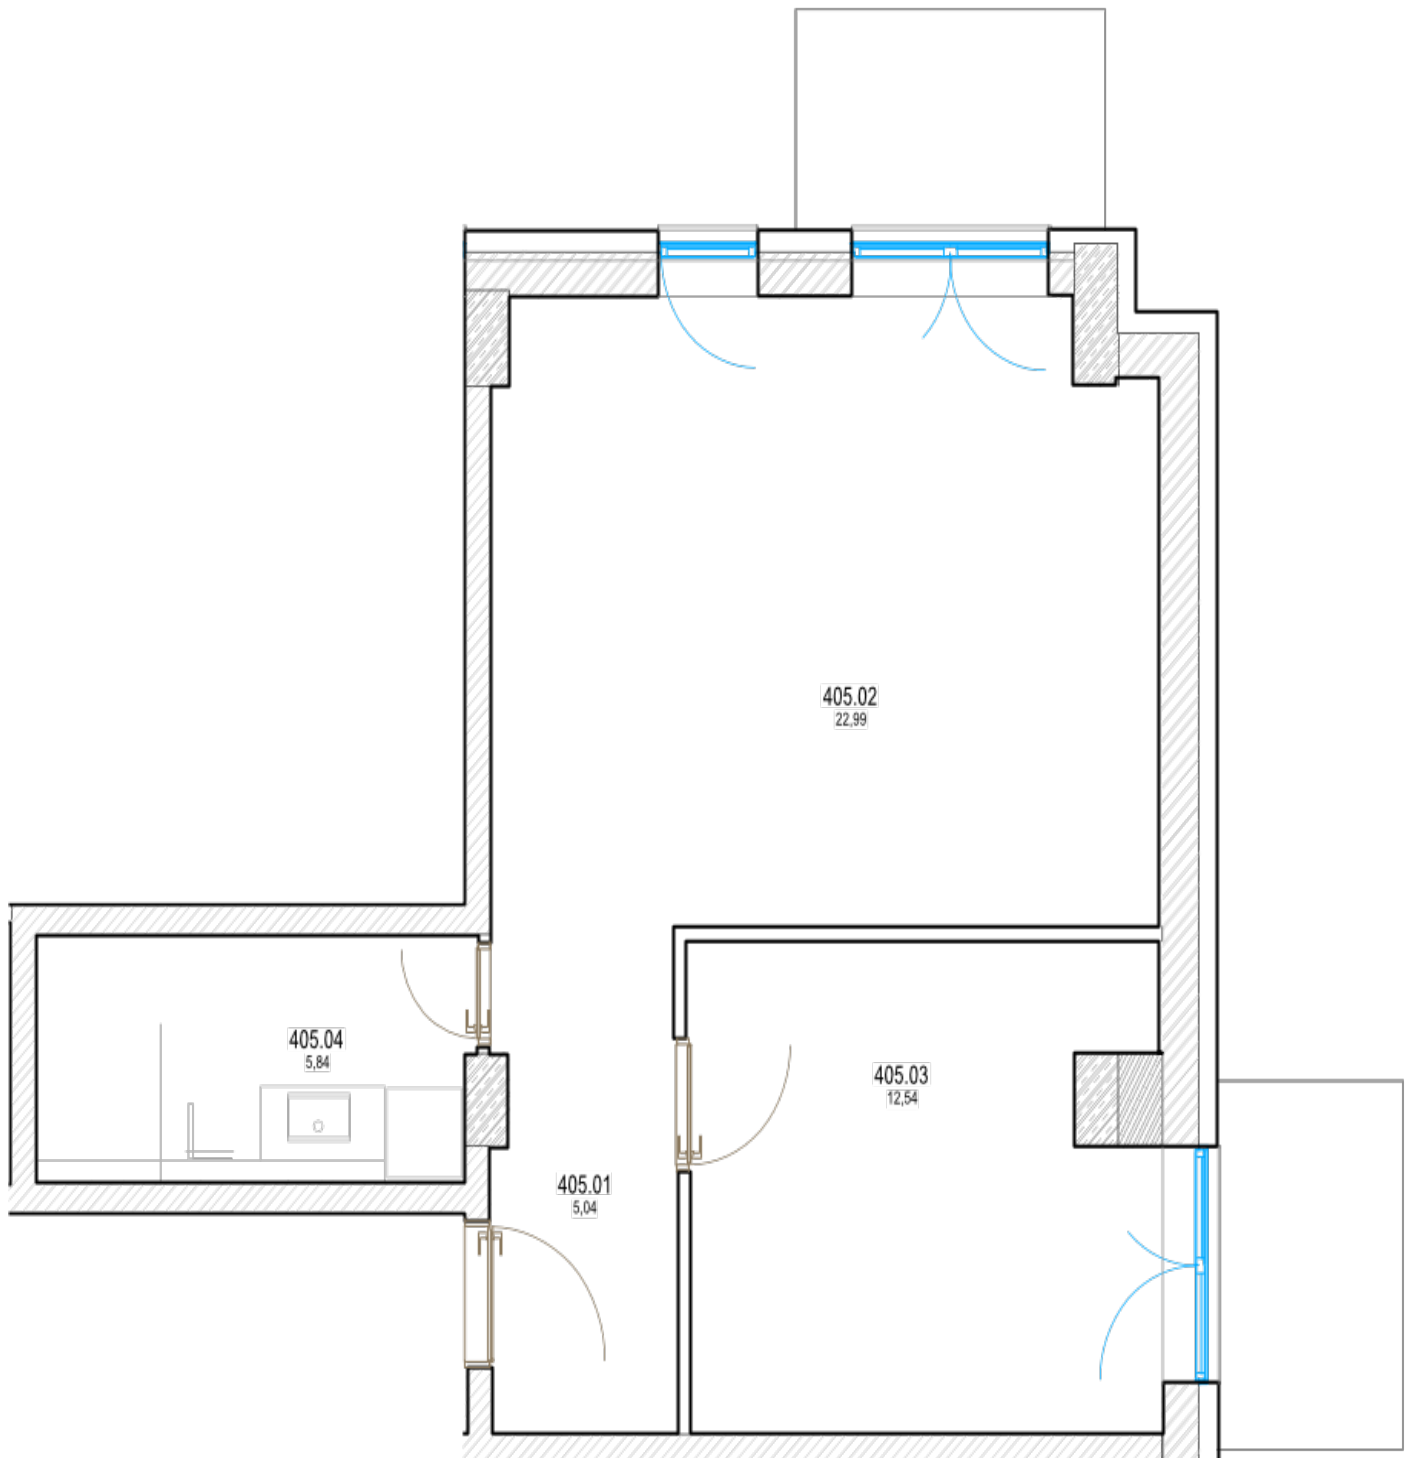

Pôdorys

Miestnosť	Rozmery
Celková rozloha	54.09 m ²
Obytná plocha	46.59 m ²
Predsieň	5.0355 m ²
Kúpeľňa	5.841 m ²
Izba 1	23.105 m ²
Izba 2	12.607 m ²
Balkón	3.75 m ²
Balkón 2	3.75 m ²