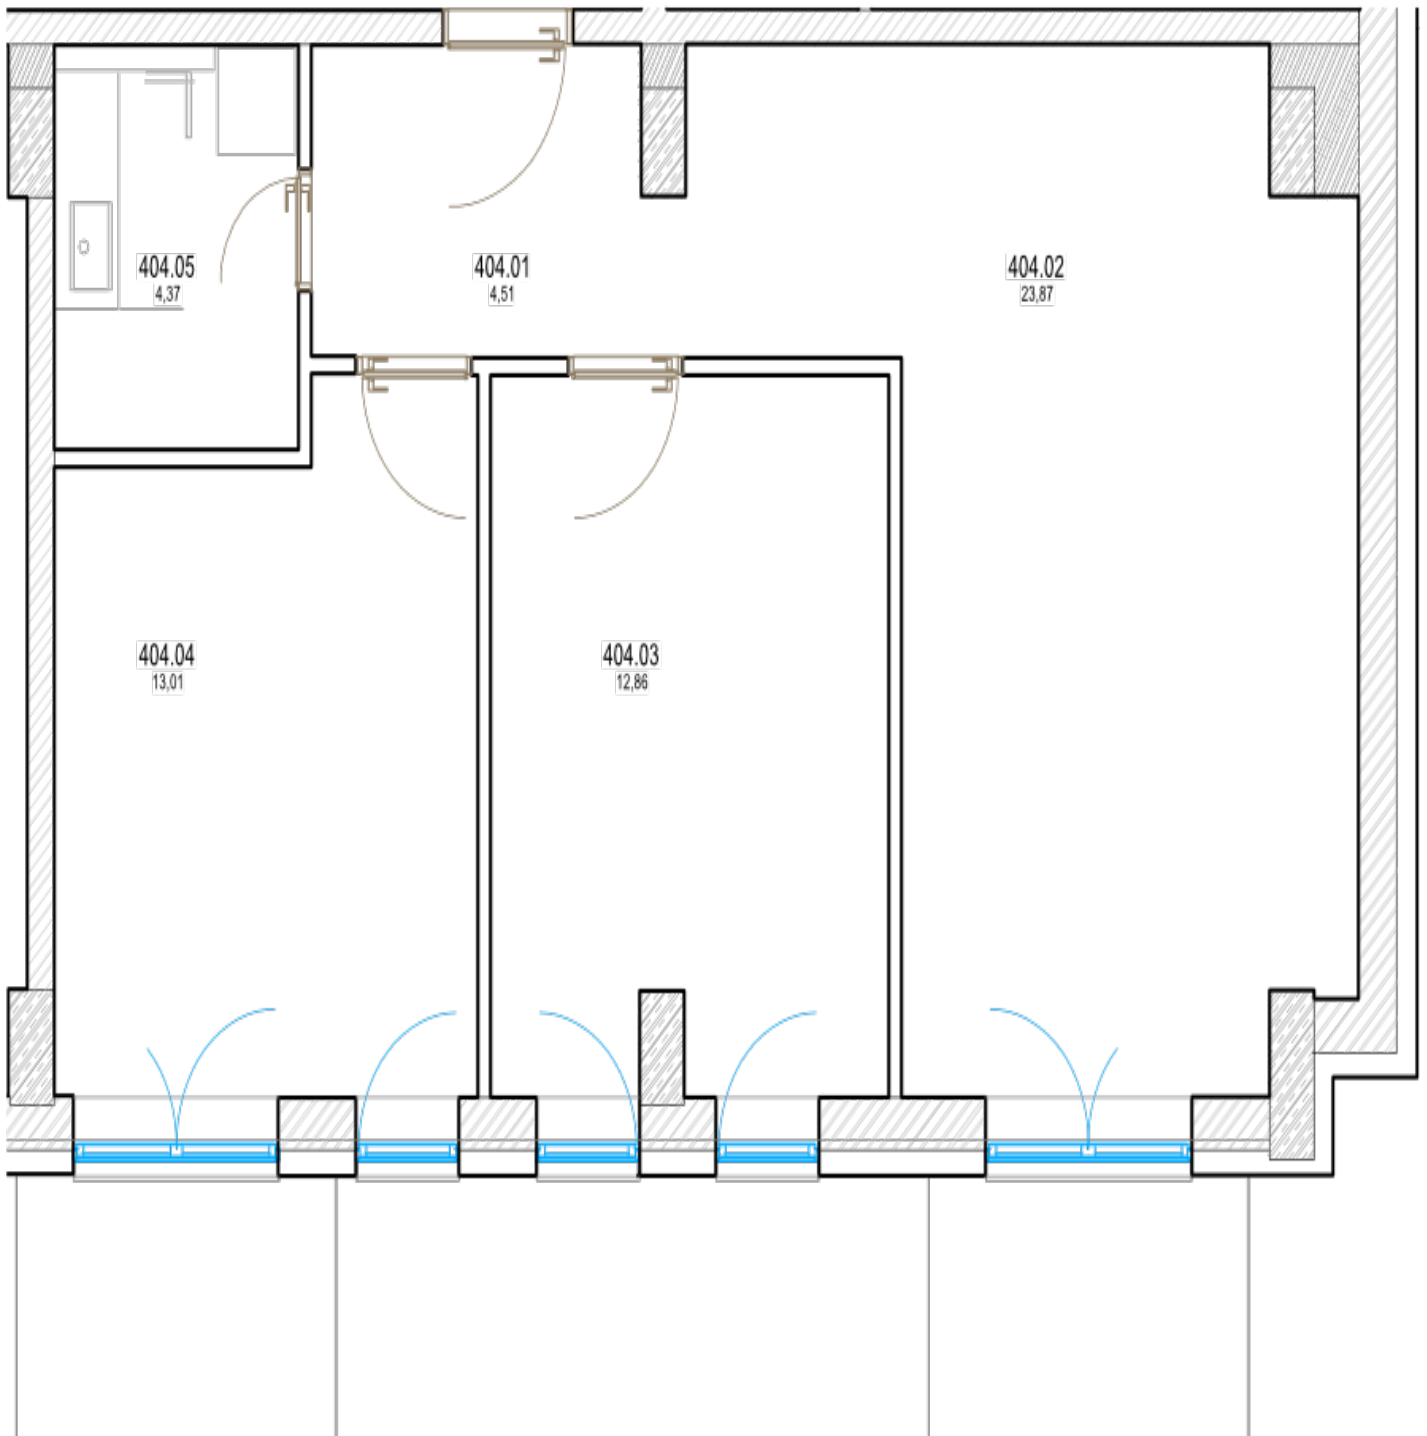

Pôdorys

Miestnosť	Rozmery
Celková rozloha	66.36 m ²
Obytná plocha	58.56 m ²
Predsieň	4.816 m ²
Kúpeľňa	4.37 m ²
Izba 1	23.623 m ²
Izba 2	12.93 m ²
Izba 3	13.118 m ²
Balkón	3.75 m ²
Balkón 2	3.75 m ²