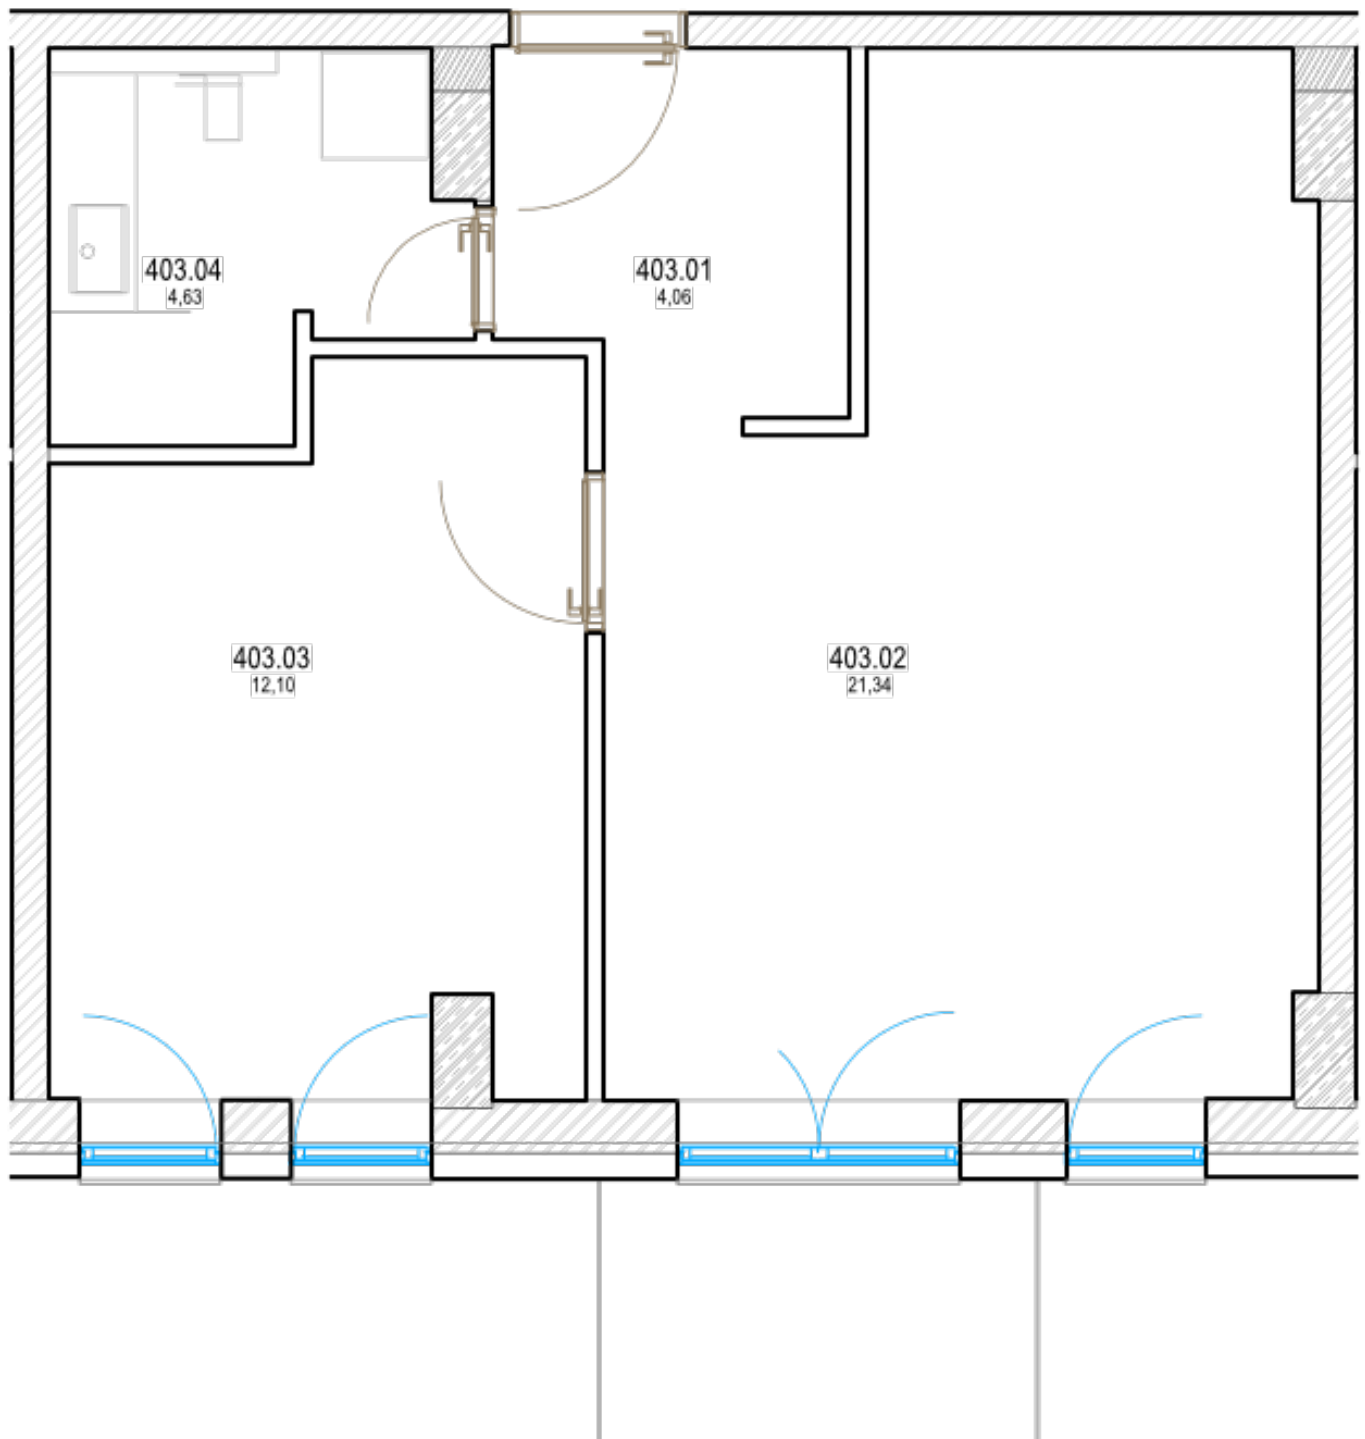

Pôdorys

Miestnosť	Rozmery
Celková rozloha	46.10 m ²
Obytná plocha	42.3 m ²
Predsieň	4.0575 m ²
Kúpeľňa	4.63 m ²
Izba 1	21.445 m ²
Izba 2	12.16 m ²
Balkón	3.75 m ²