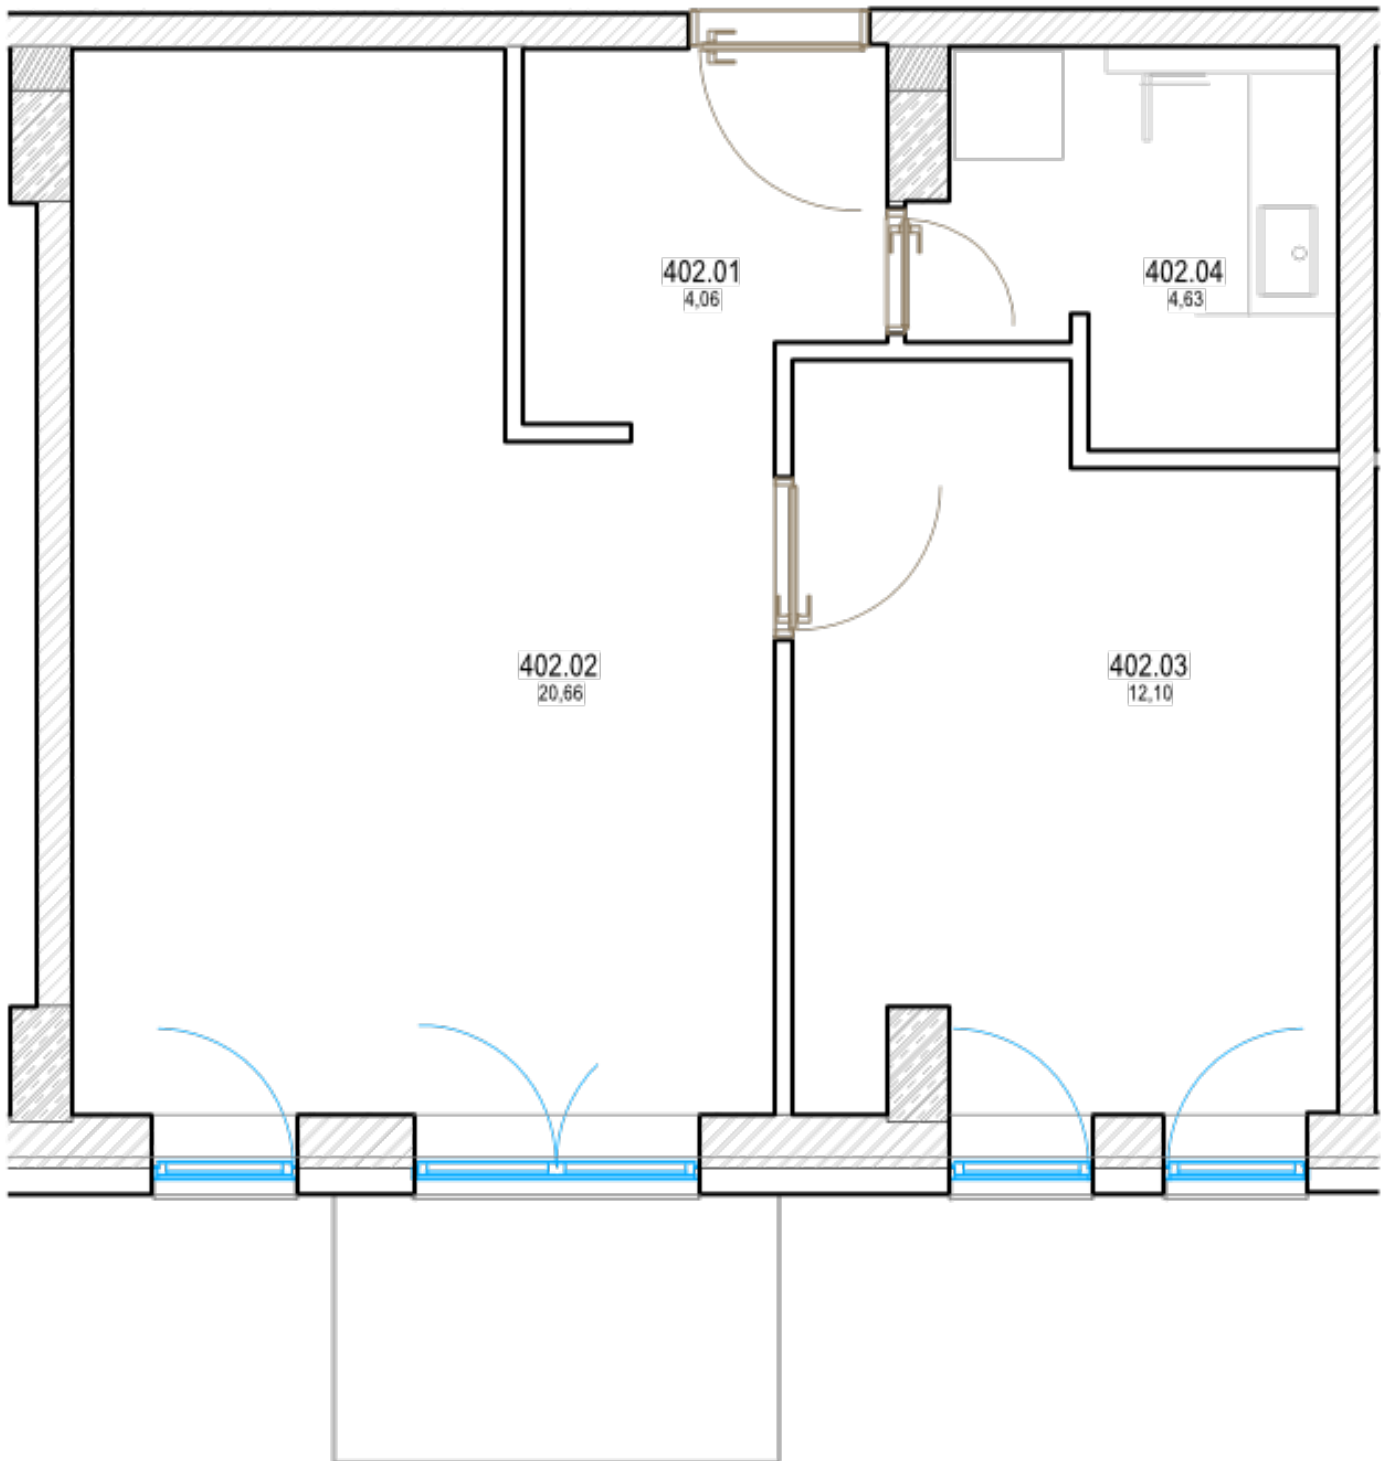

Pôdorys

Miestnosť	Rozmery
Celková rozloha	45.38 m ²
Obytná plocha	41.63 m ²
Predsieň	4.0575 m ²
Kúpeľňa	4.632 m ²
Izba 1	20.78 m ²
Izba 2	12.1625 m ²
Balkón	3.75 m ²