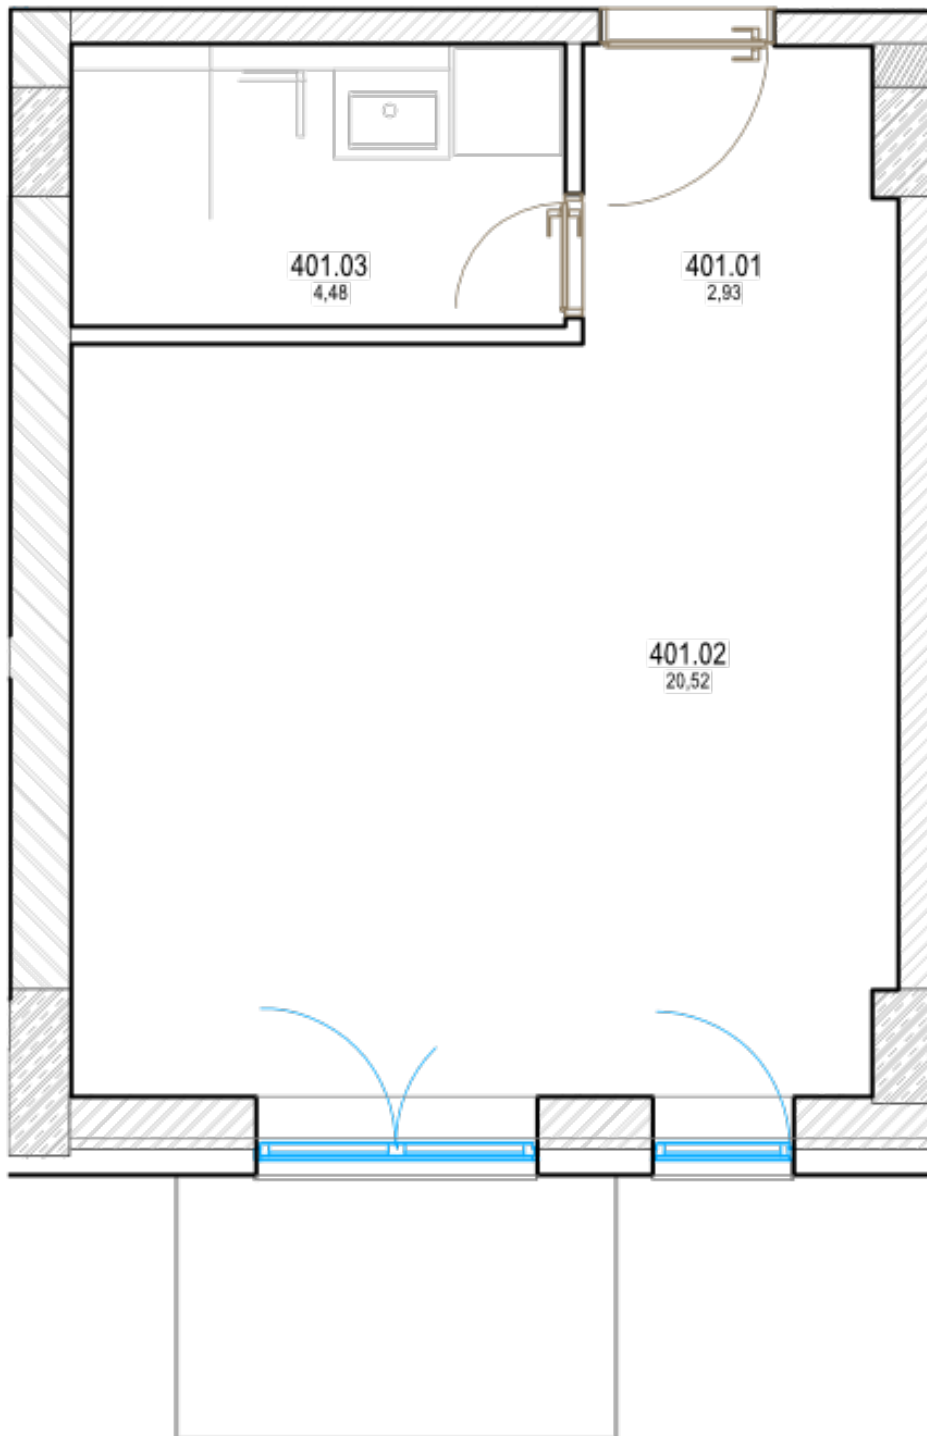

Pôdorys

Miestnosť	Rozmery
Celková rozloha	31.79 m ²
Obytná plocha	28.04 m ²
Izba + predsieň	23.5565 m ²
Kúpeľňa	4.48 m ²
Balkón	3.75 m ²