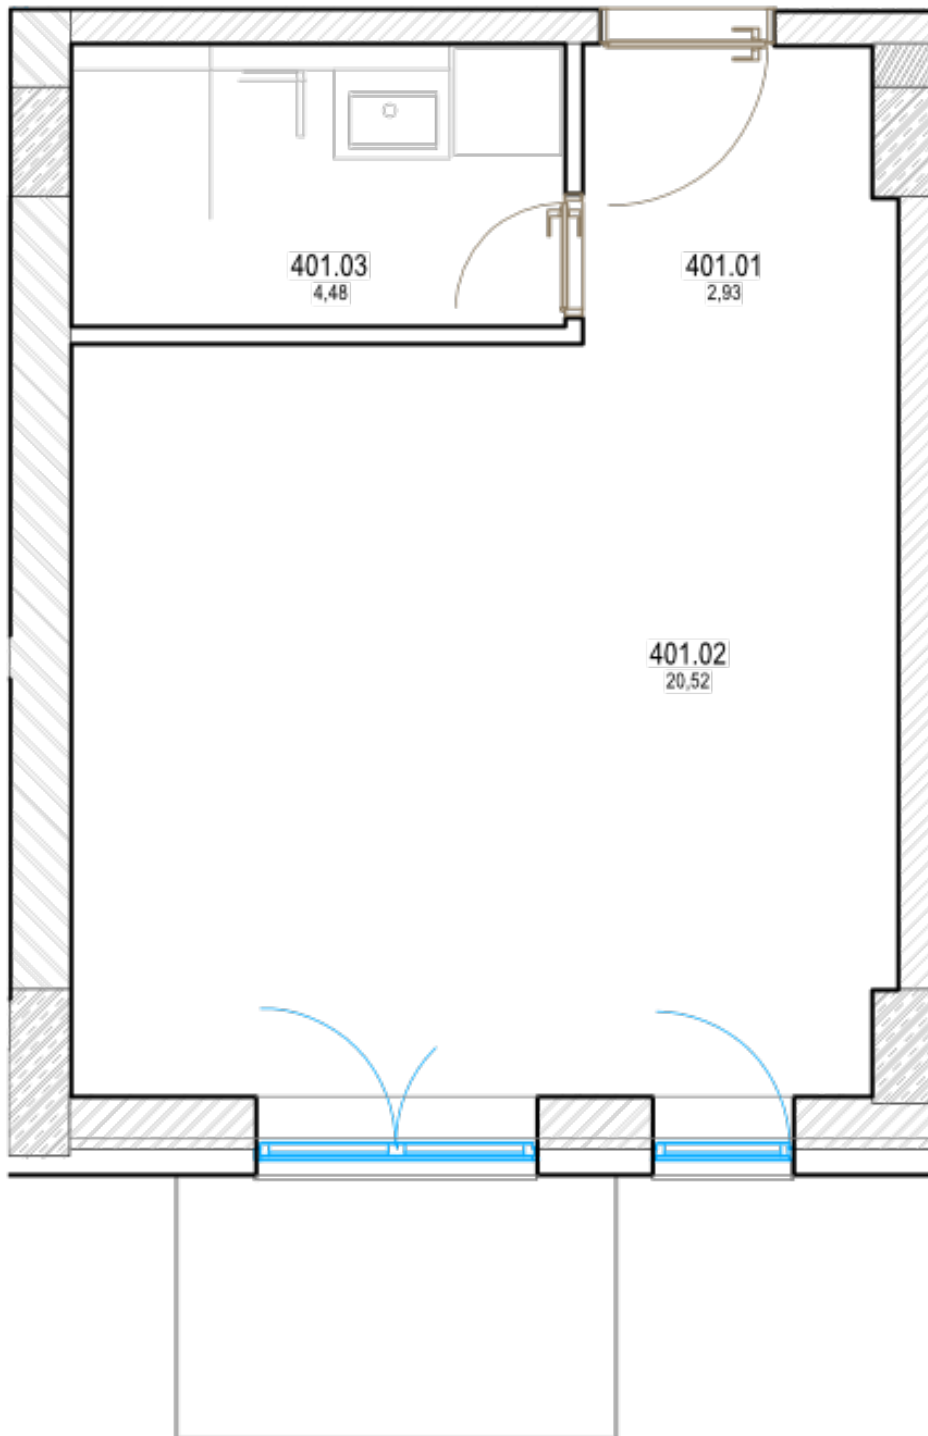

## Pôdorys

| <b>Miestnosť</b> | <b>Rozmery</b>         |
|------------------|------------------------|
| Celková rozloha  | 31.79 m <sup>2</sup>   |
| Obytná plocha    | 28.04 m <sup>2</sup>   |
| Izba + predsieň  | 23.5565 m <sup>2</sup> |
| Kúpeľňa          | 4.48 m <sup>2</sup>    |
| Balkón           | 3.75 m <sup>2</sup>    |