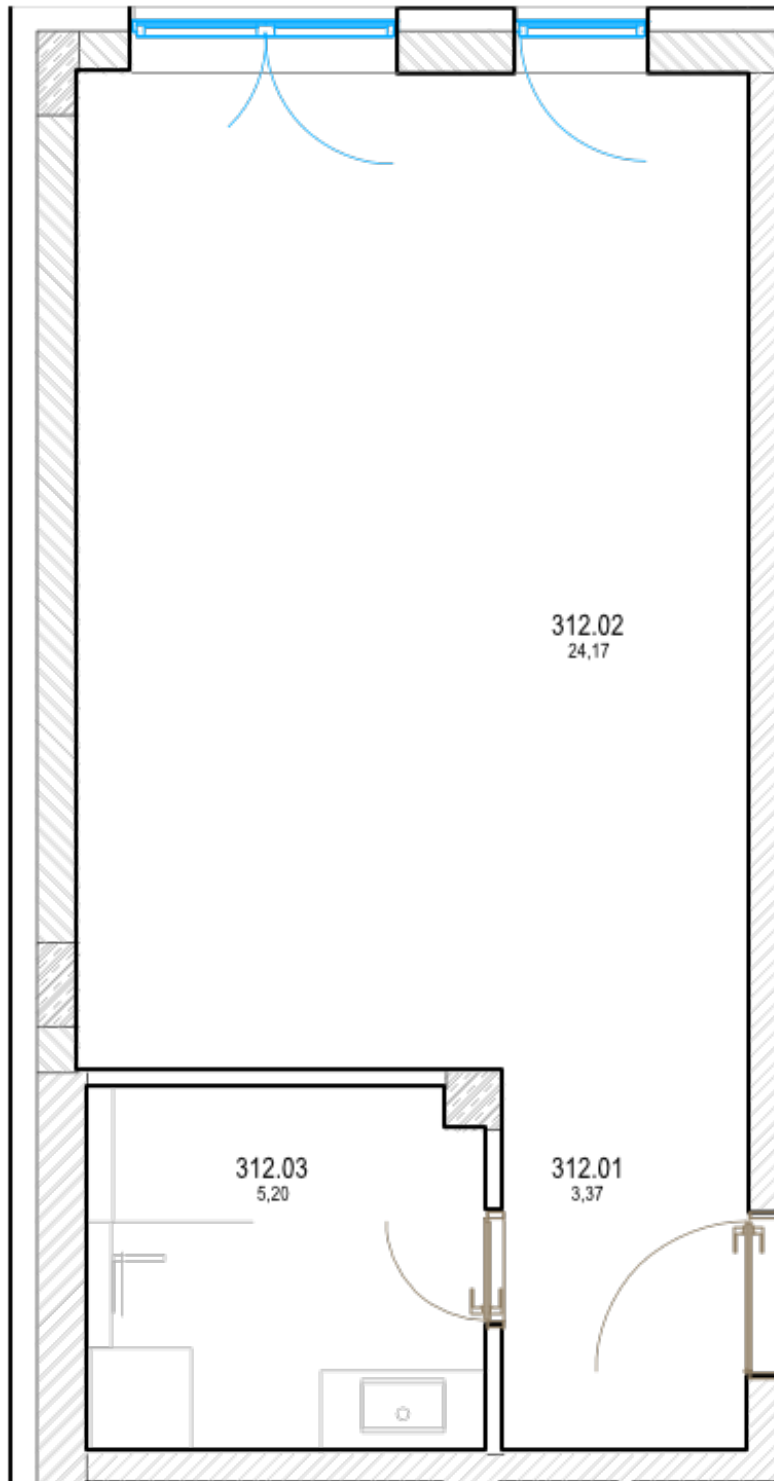

Pôdorys

Miestnosť	Rozmery
Celková rozloha	46.47 m ²
Obytná plocha	33.21 m ²
Izba + predsieň	28.014 m ²
Kúpeľňa	5.193 m ²
Terasa	13.26 m ²