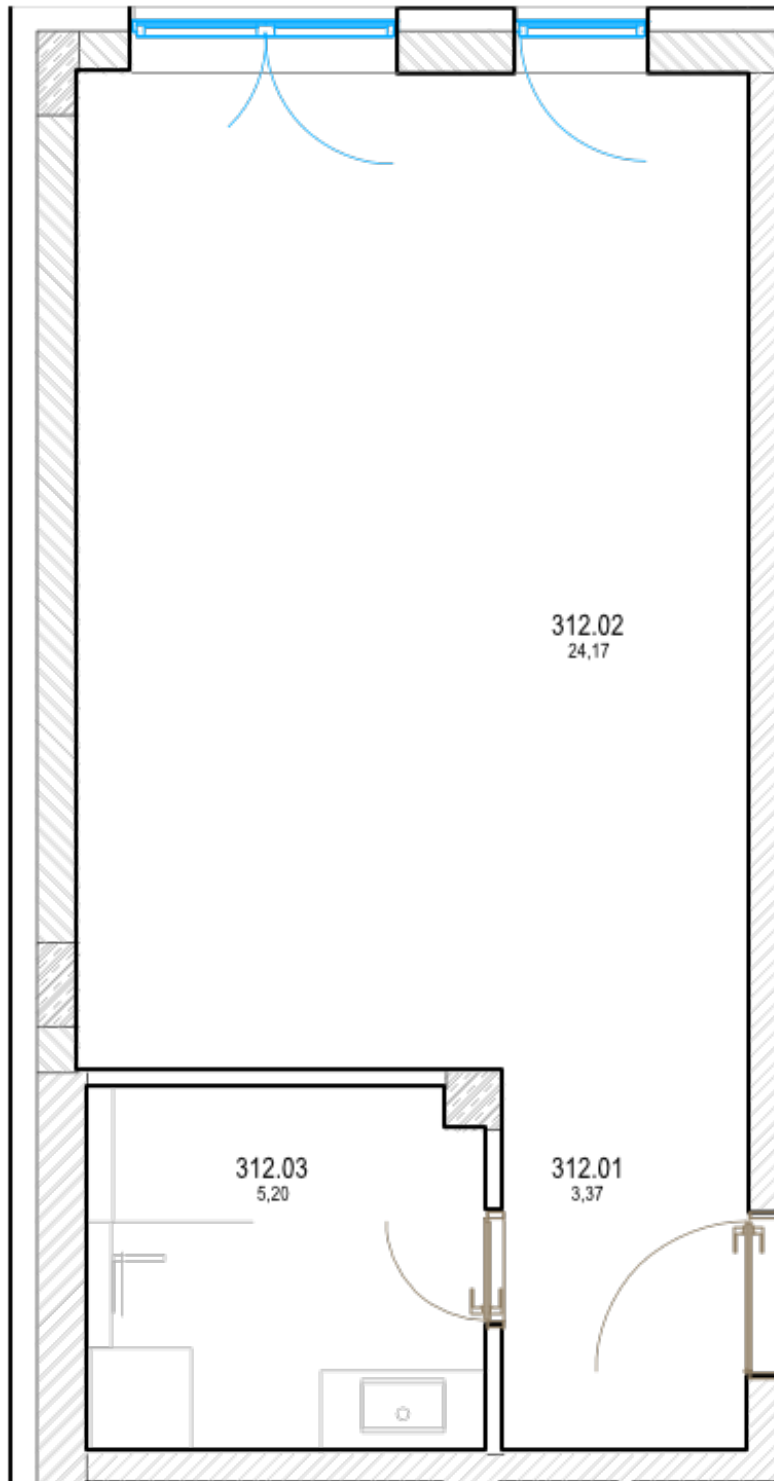

Pôdorys

| Miestnosť | Rozmery |
|------------------|-----------------------|
| Celková rozloha | 46.47 m ² |
| Obytná plocha | 33.21 m ² |
| Izba + predsieň | 28.014 m ² |
| Kúpeľňa | 5.193 m ² |
| Terasa | 13.26 m ² |