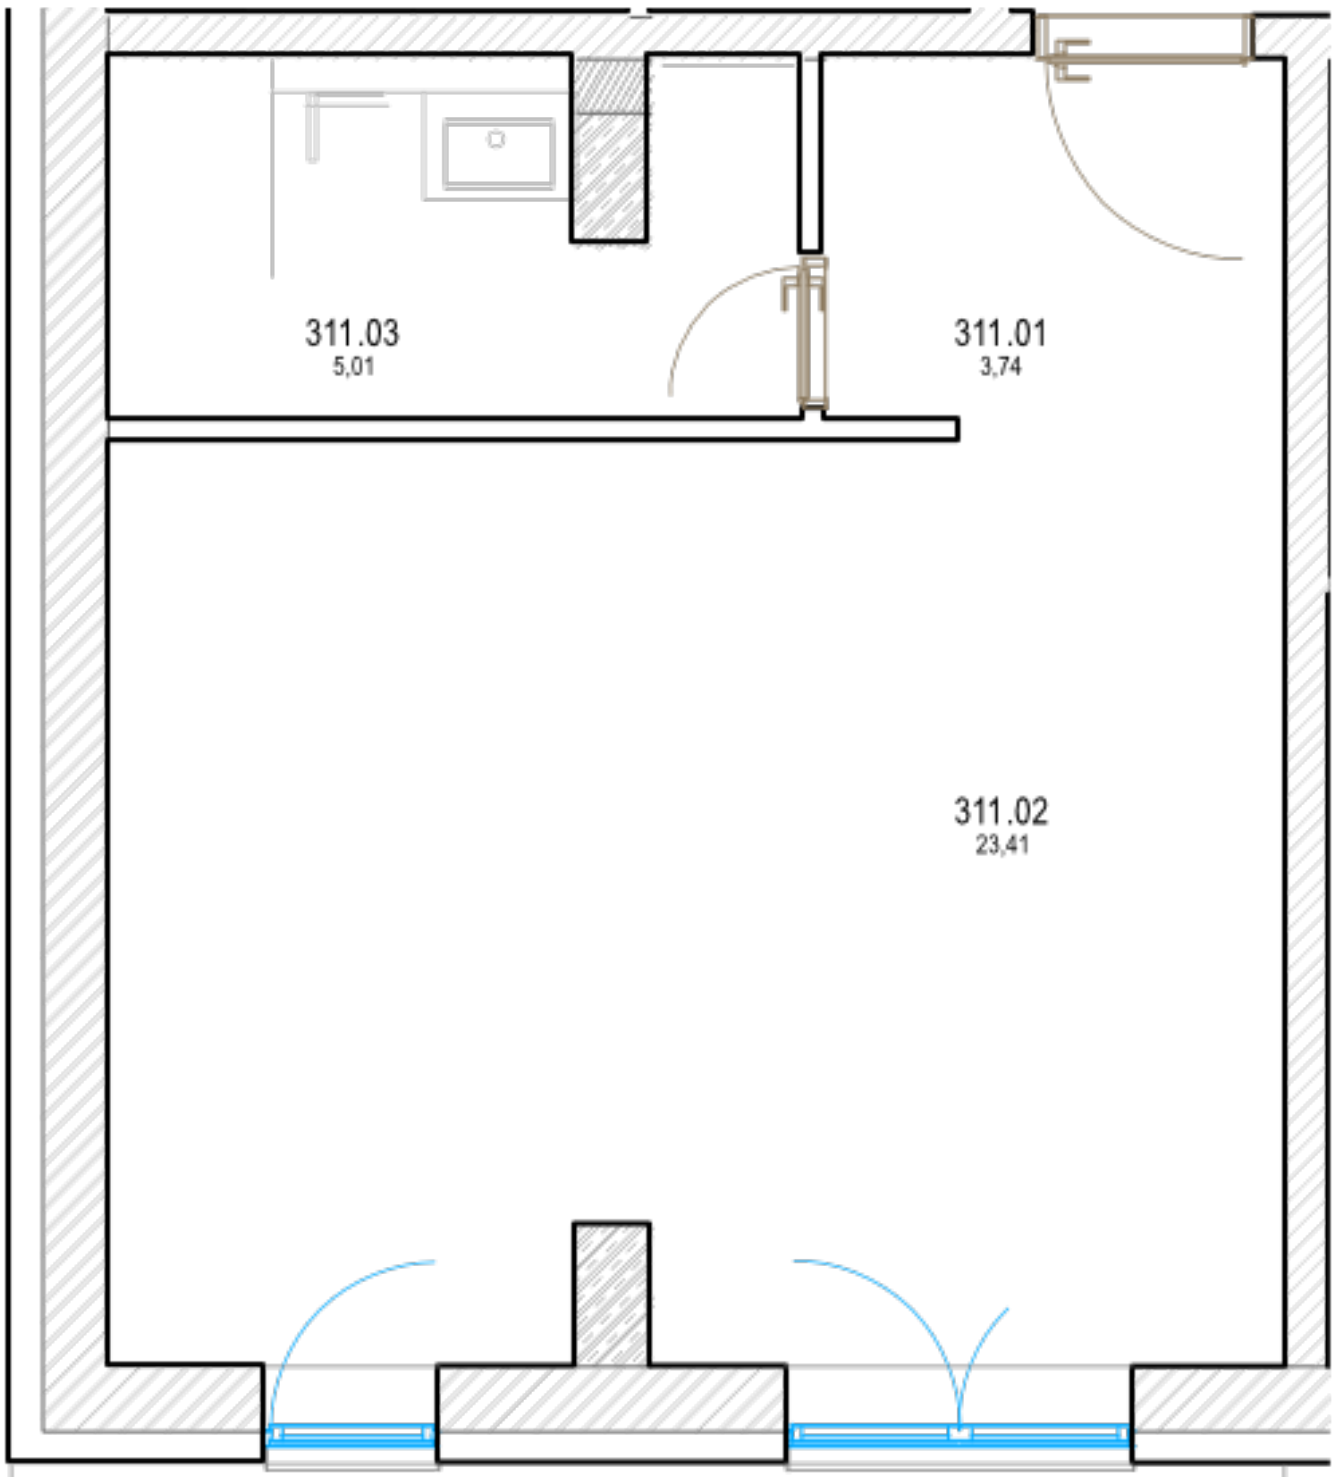

**Pôdorys**

<b>Miestnosť</b>	<b>Rozmery</b>
Celková rozloha	45.57 m <sup>2</sup>
Obytná plocha	32.19 m <sup>2</sup>
Izba + predsieň	27.179 m <sup>2</sup>
Kúpeľňa	5.007 m <sup>2</sup>
Terasa	13.38 m <sup>2</sup>