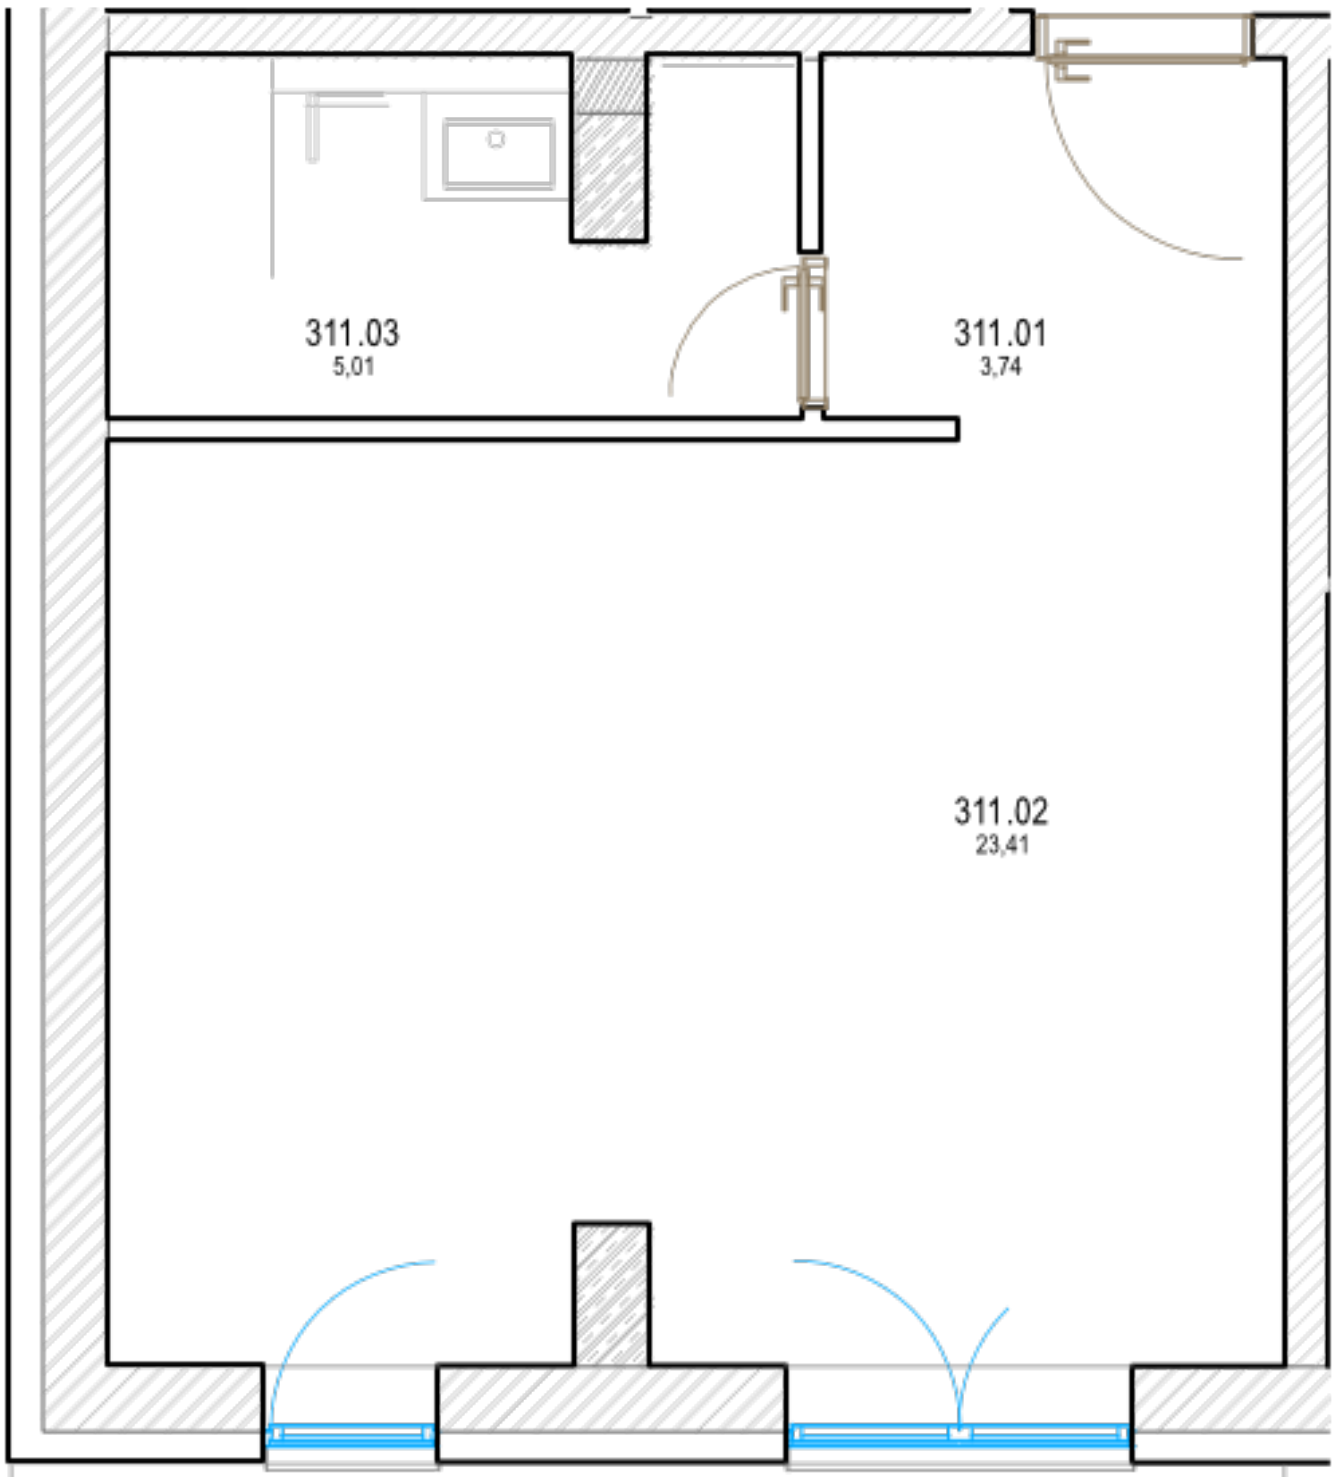

Pôdorys

Miestnosť	Rozmery
Celková rozloha	45.57 m ²
Obytná plocha	32.19 m ²
Izba + predsieň	27.179 m ²
Kúpeľňa	5.007 m ²
Terasa	13.38 m ²