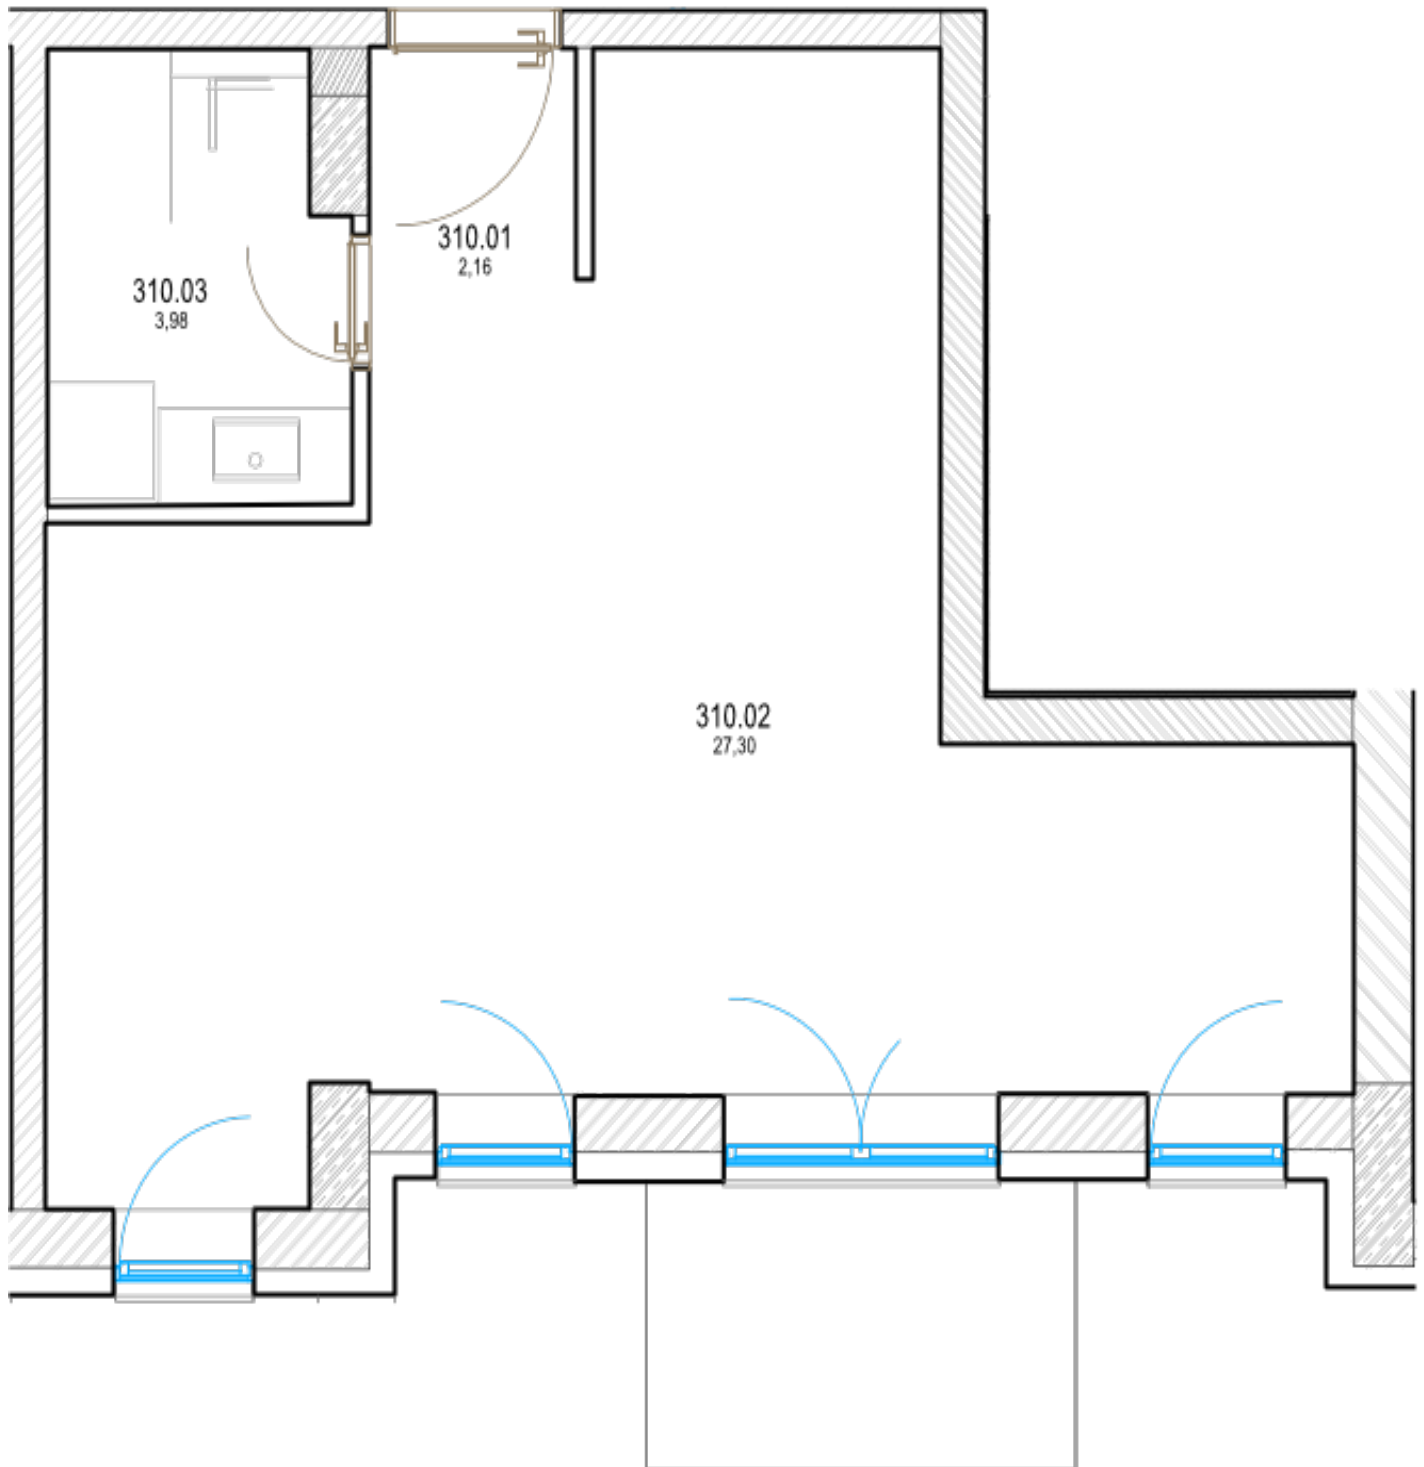

Pôdorys

Miestnosť	Rozmery
Celková rozloha	41.42 m ²
Obytná plocha	33.63 m ²
Izba + predsieň	29.637 m ²
Kúpeľňa	3.9774 m ²
Balkón	3.75 m ²
Terasa	4.04 m ²