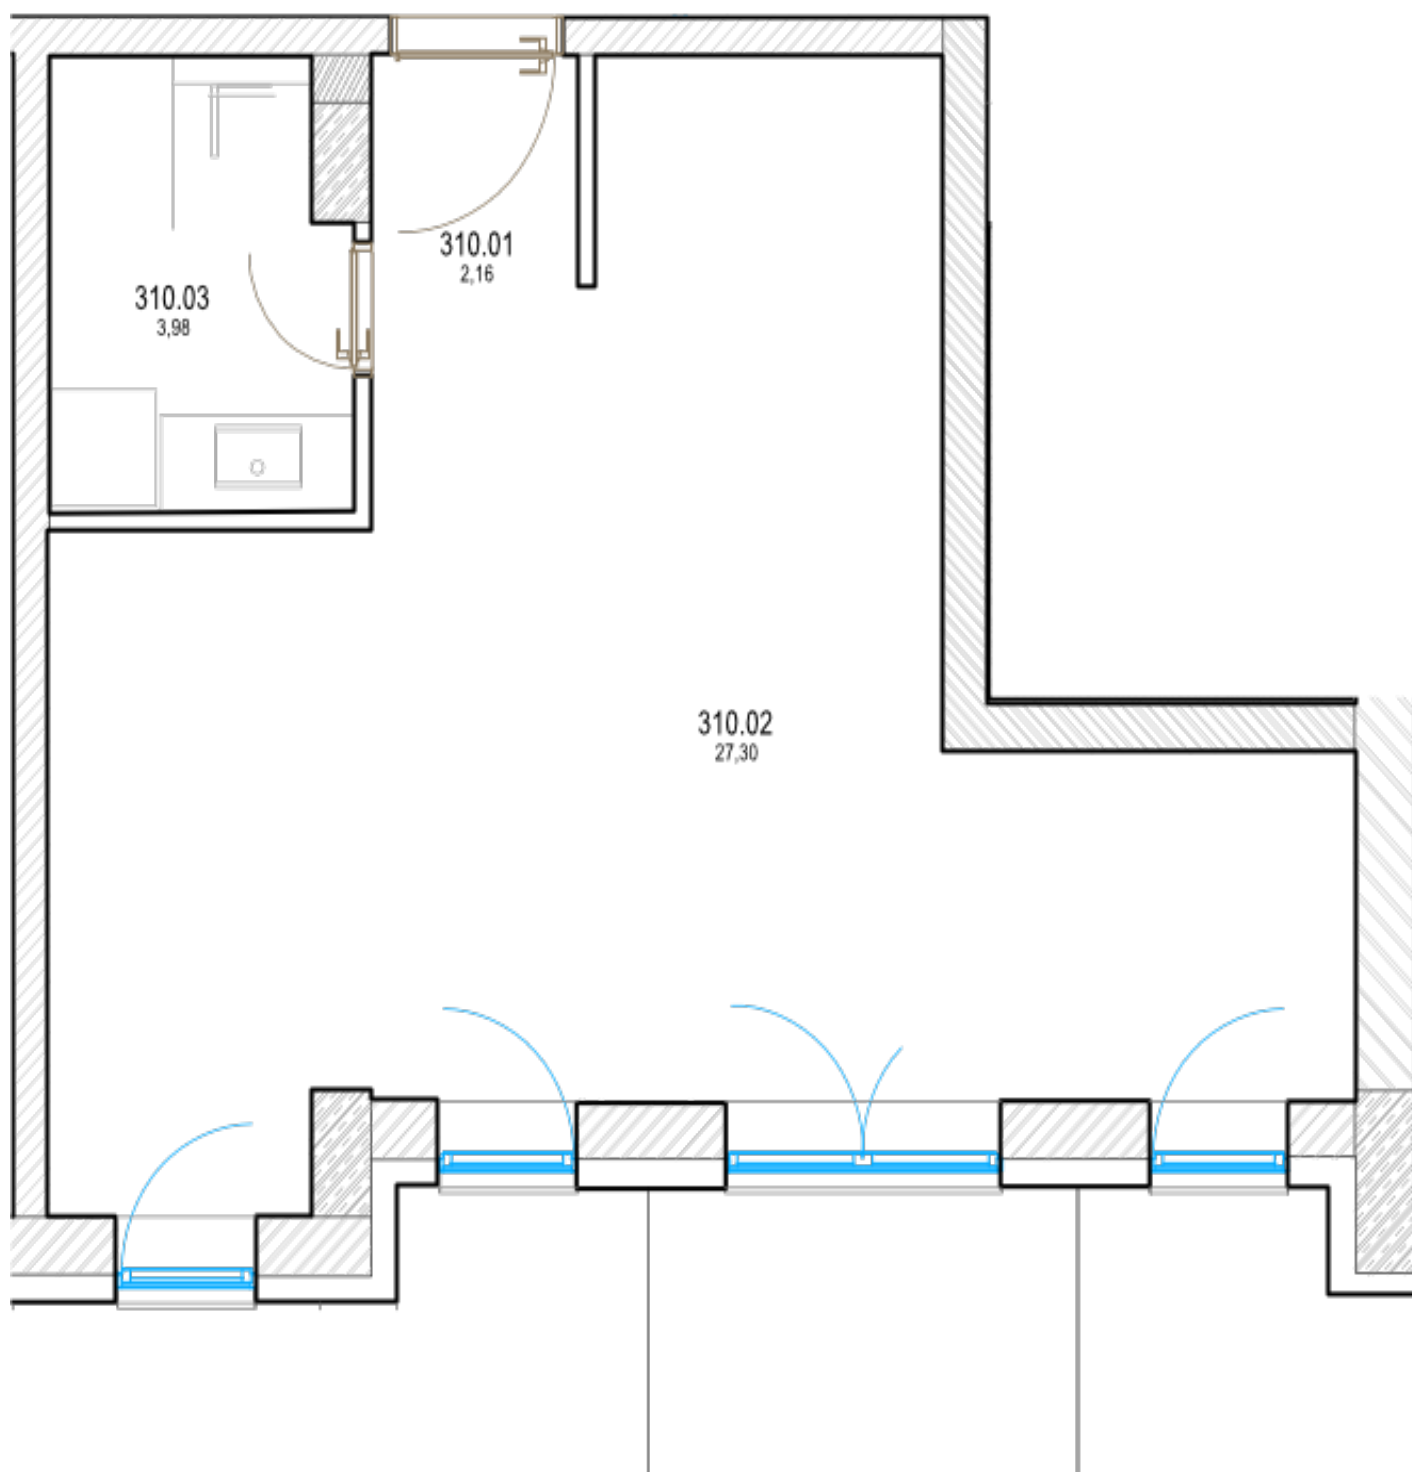

Pôdorys

Miestnosť	Rozmery
Celková rozloha	41.42 m ²
Obytná plocha	33.63 m ²
Izba + predsieň	29.637 m ²
Kúpeľňa	3.9774 m ²
Balkón	3.75 m ²
Terasa	4.04 m ²