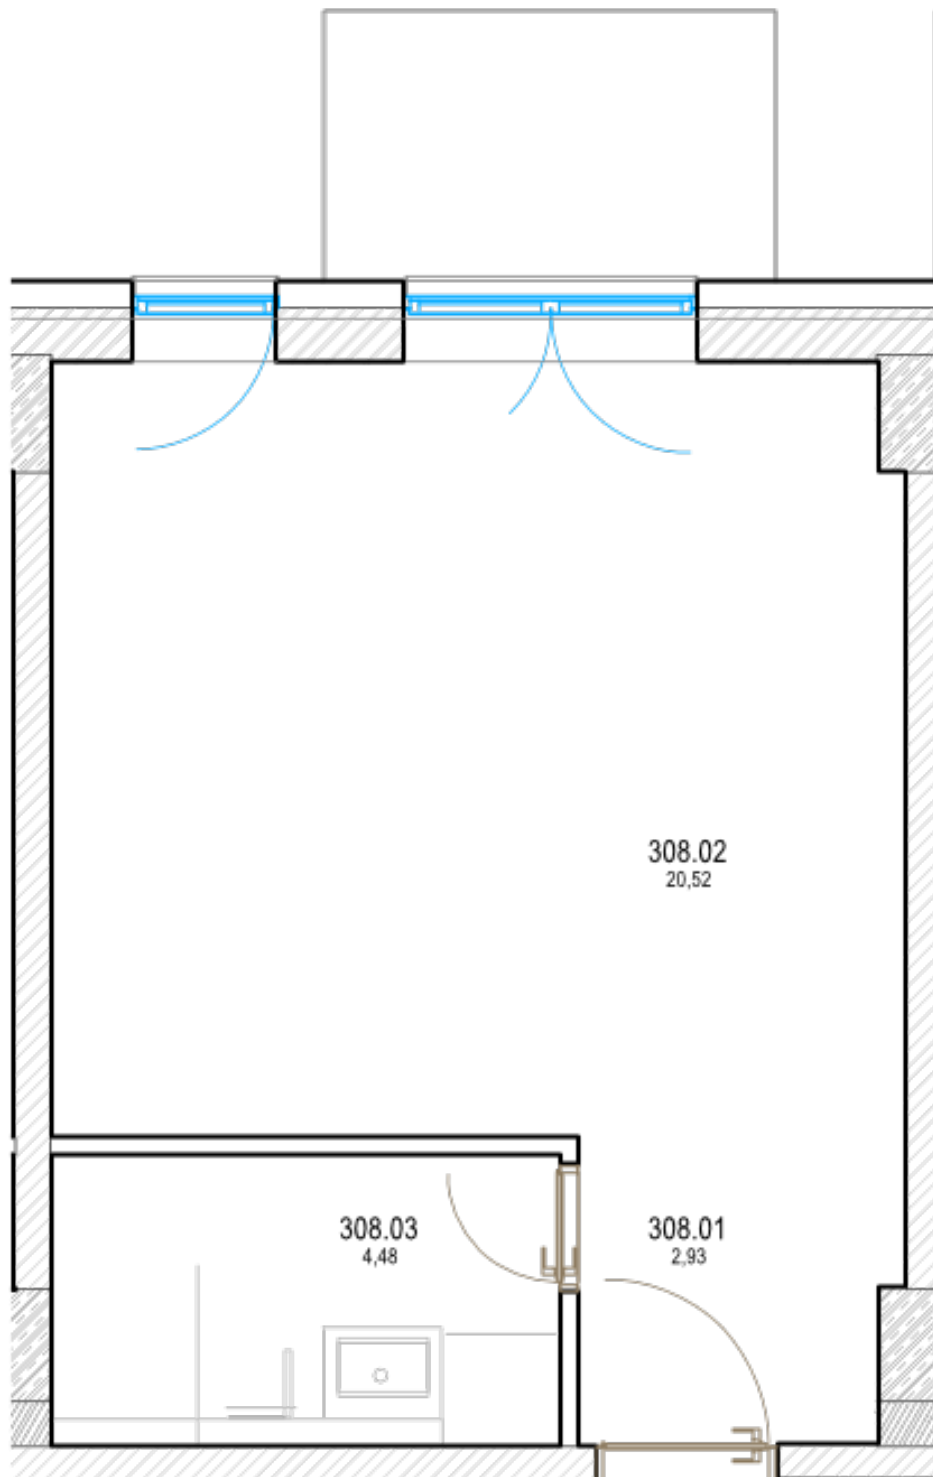

Pôdorys

Miestnosť	Rozmery
Celková rozloha	31.79 m ²
Obytná plocha	28.04 m ²
Izba + predsieň	23.556 m ²
Kúpeľňa	4.48 m ²
Balkón	3.75 m ²