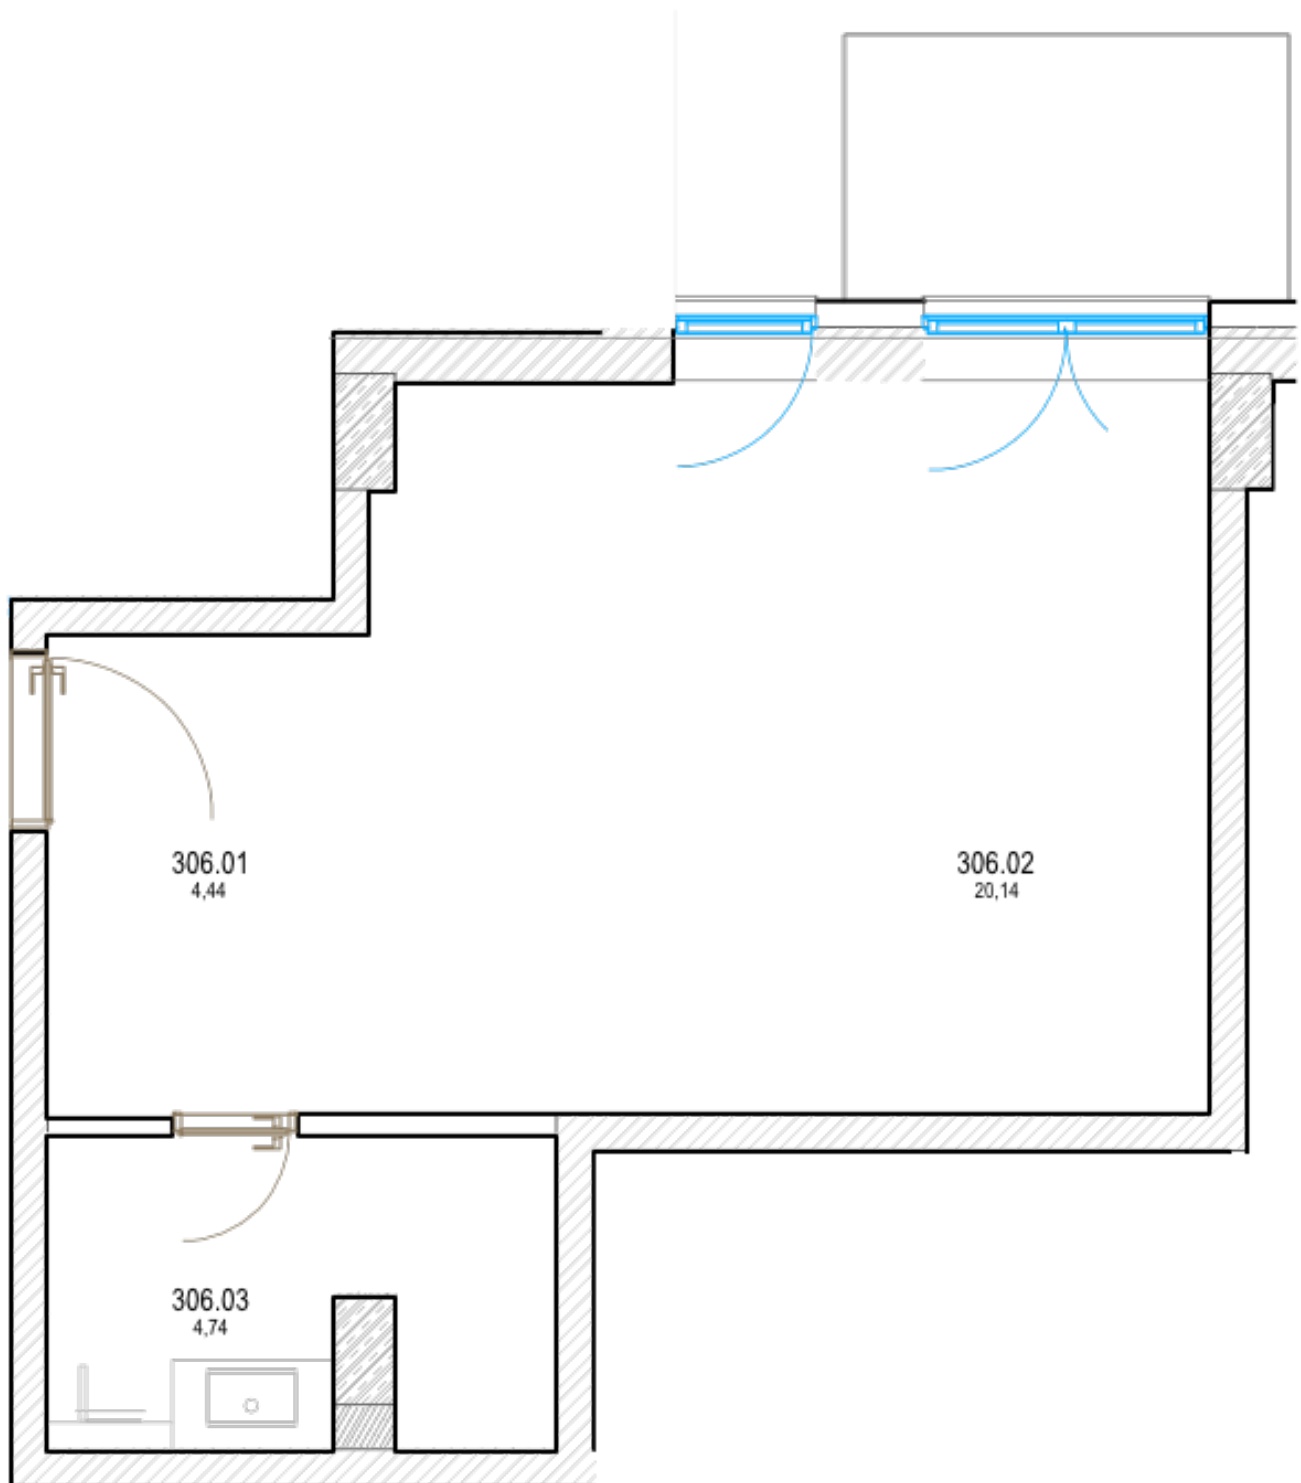

Pôdorys

Miestnosť	Rozmery
Celková rozloha	33.20 m ²
Obytná plocha	29.43 m ²
Izba + predsieň	24.688 m ²
Kúpeľňa	4.74 m ²
Balkón	3.75 m ²