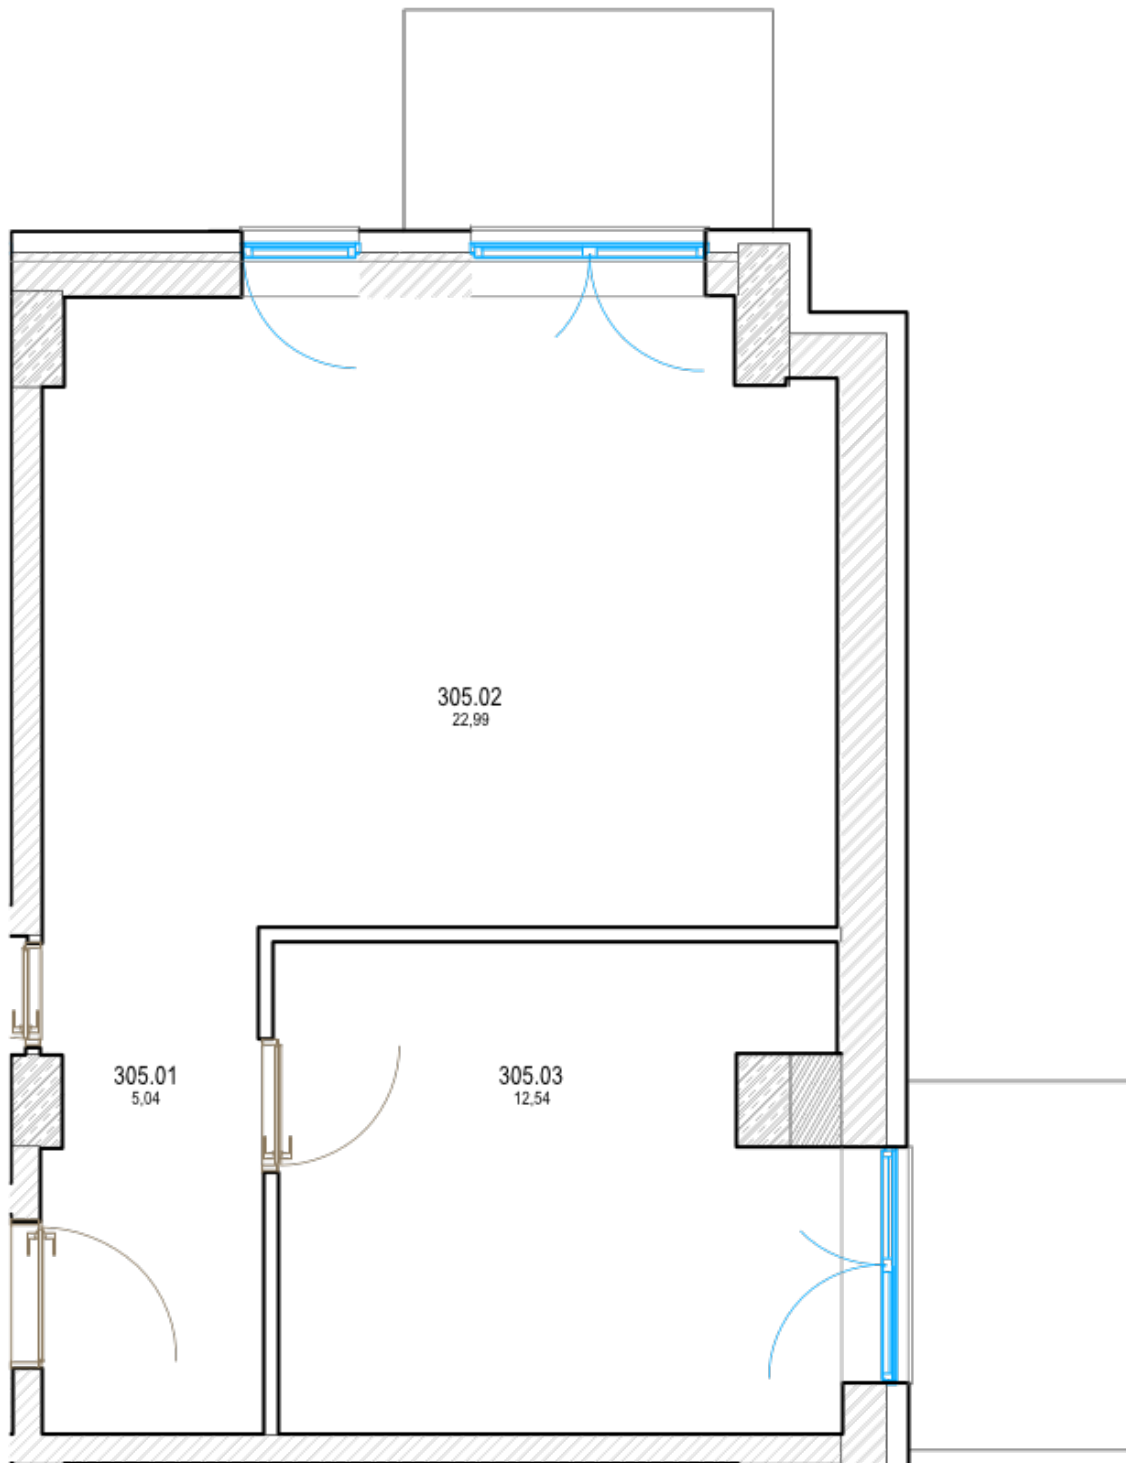

Pôdorys

Miestnosť	Rozmery
Celková rozloha	54.10 m ²
Obytná plocha	46.59 m ²
Predsieň	5.035 m ²
Kúpeľňa	5.841 m ²
Izba 1	23.105 m ²
Izba 2	12.607 m ²
Balkón	3.75 m ²
Balkón 2	3.75 m ²