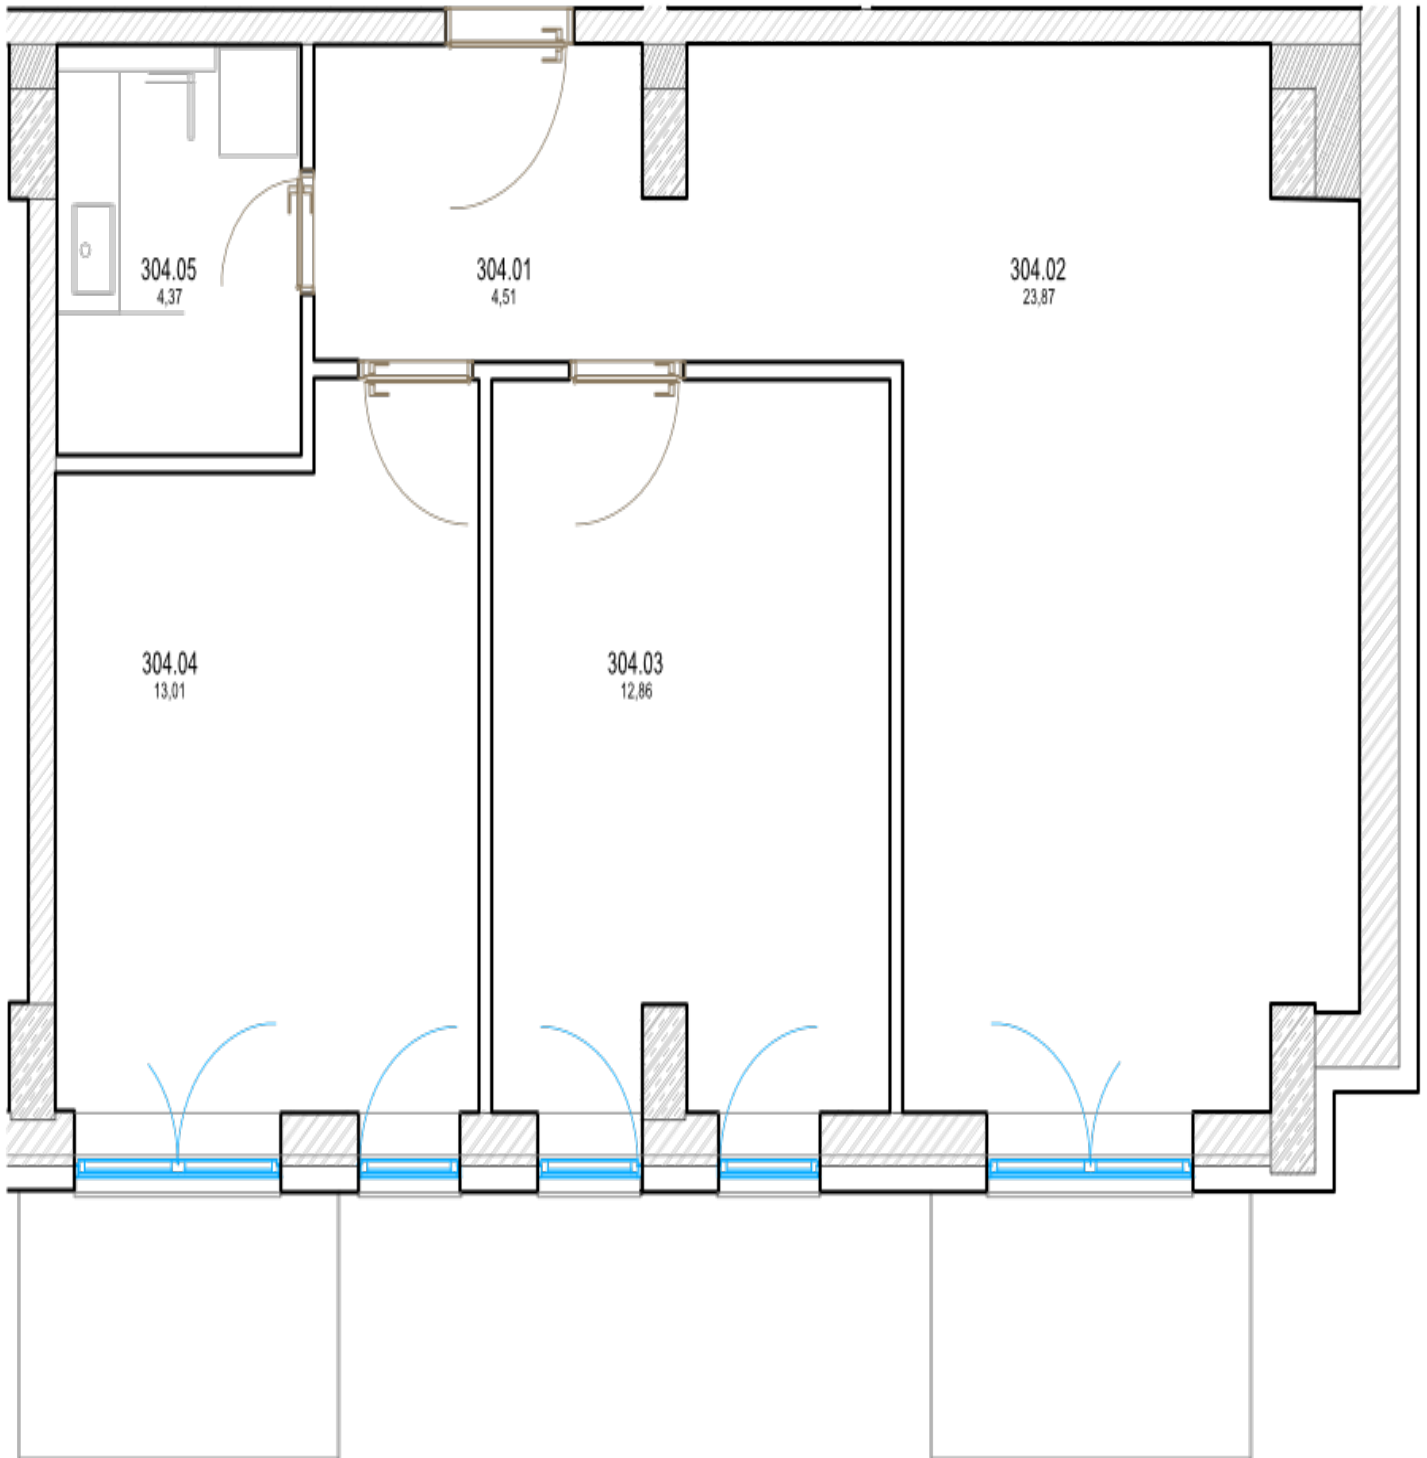

Pôdorys

Miestnosť	Rozmery
Celková rozloha	66.36 m ²
Obytná plocha	58.86 m ²
Predsieň	4.819 m ²
Kúpeľňa	4.37 m ²
Izba 1	23.623 m ²
Izba 2	12.93 m ²
Izba 3	13.118 m ²
Balkón	3.75 m ²
Balkón 2	3.75 m ²