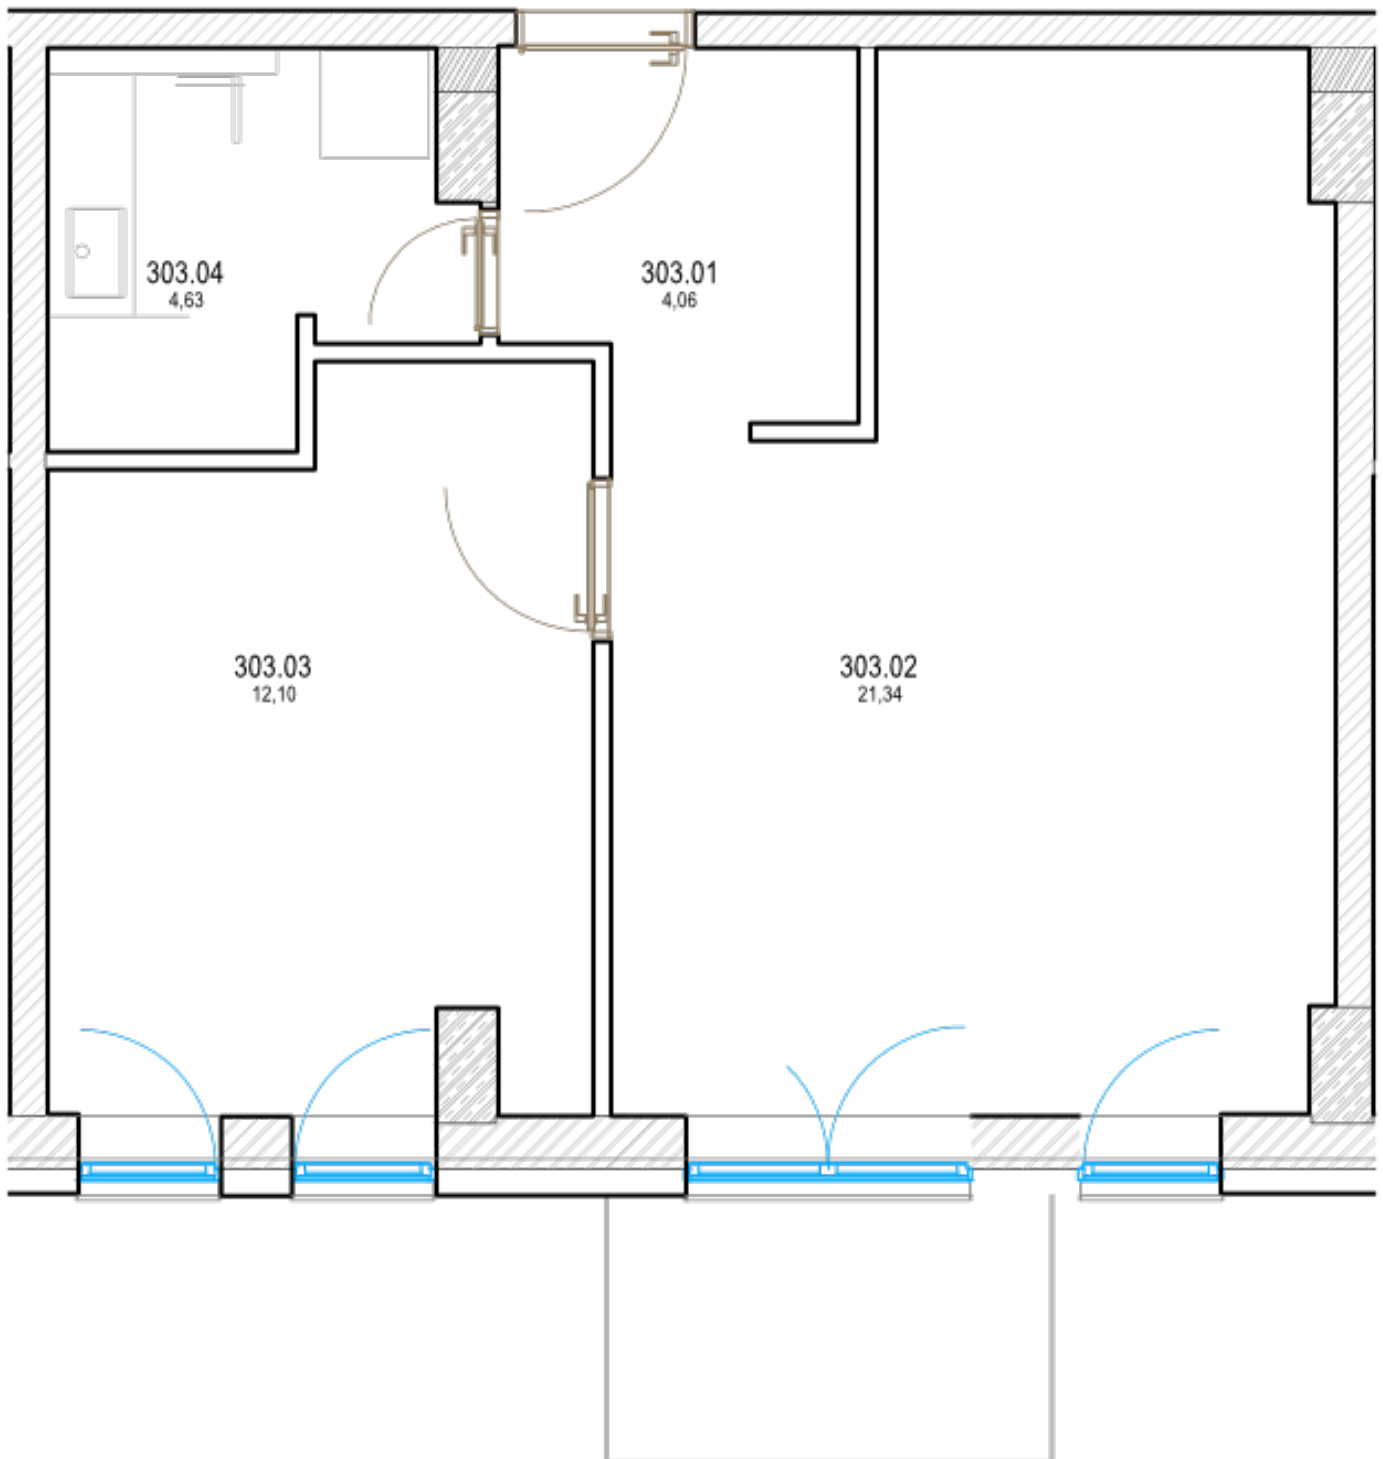

**Pôdorys**

<b>Miestnosť</b>	<b>Rozmery</b>
Celková rozloha	46.10 m <sup>2</sup>
Obytná plocha	42.3 m <sup>2</sup>
Predsieň	4.057 m <sup>2</sup>
Kúpeľňa	4.63 m <sup>2</sup>
Izba 1	21.455 m <sup>2</sup>
Izba 2	12.16 m <sup>2</sup>
Balkón	3.75 m <sup>2</sup>