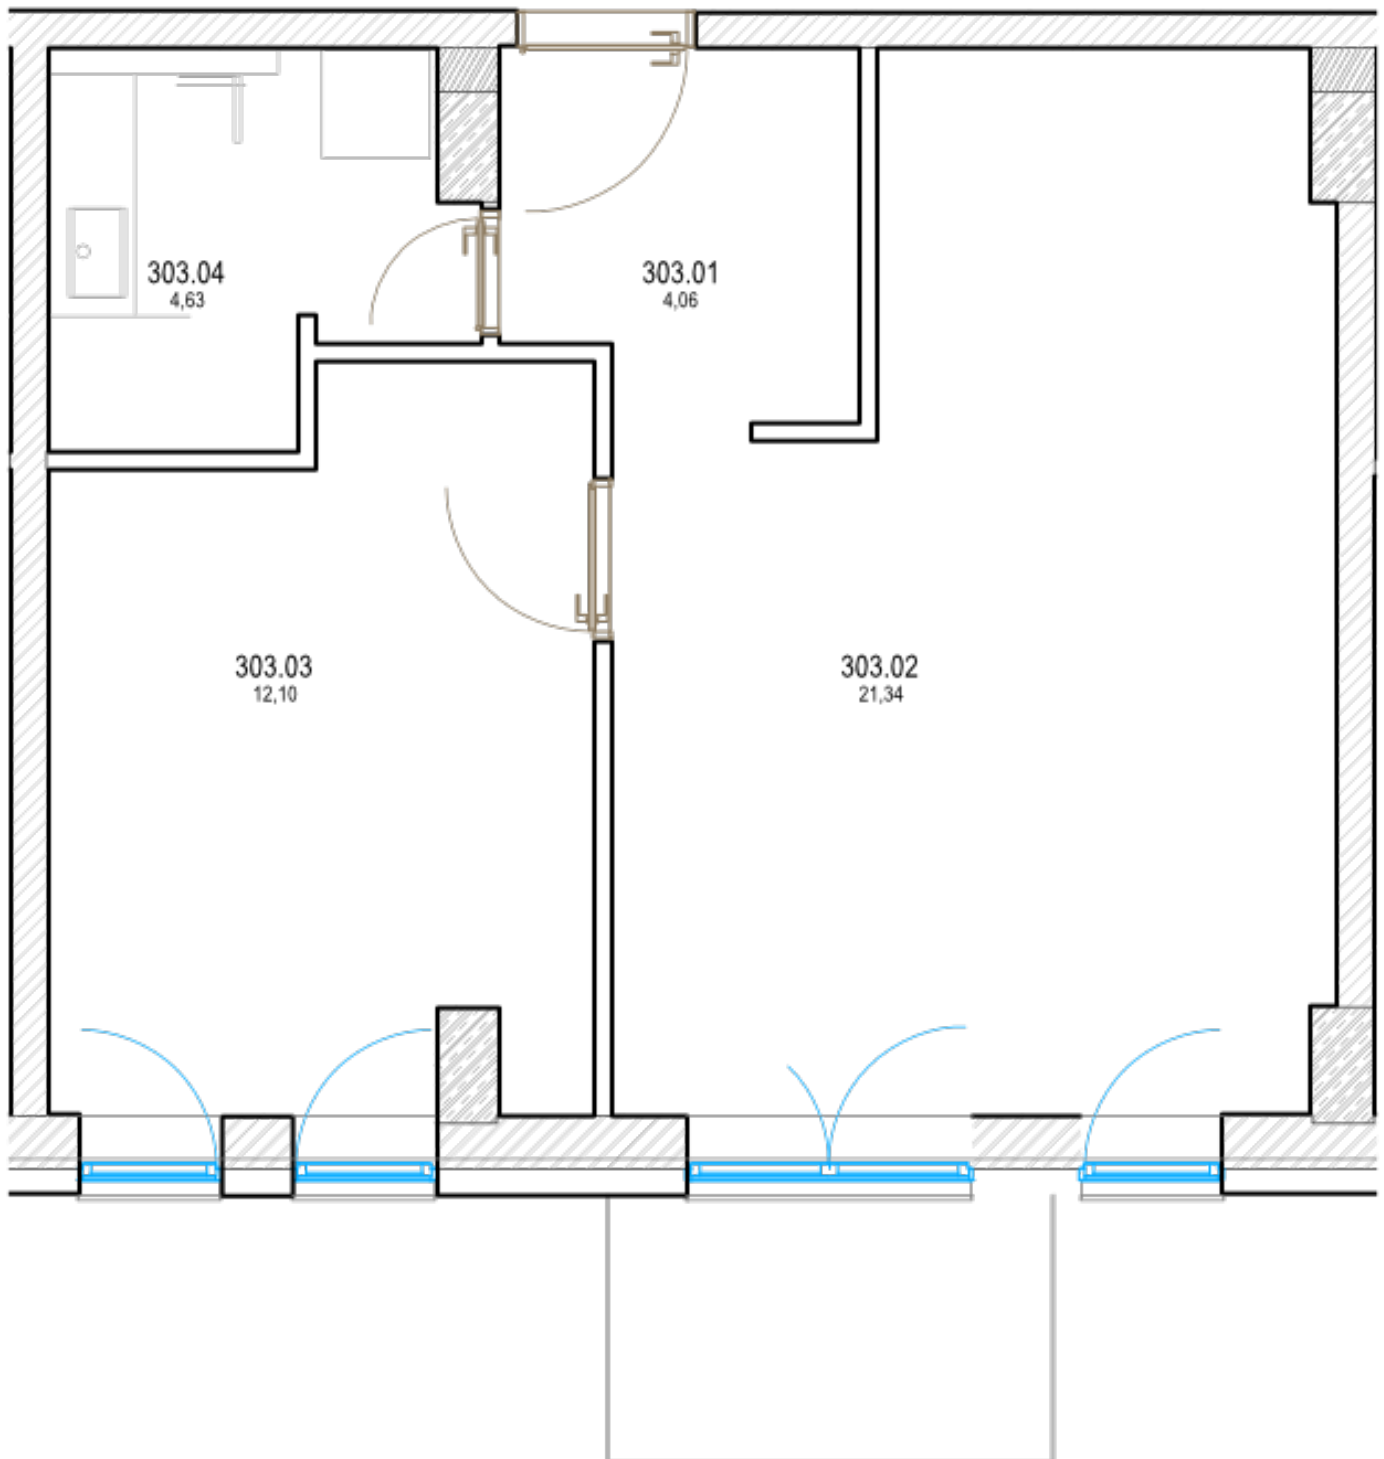

**Pôdorys**

<b>Miestnosť</b>	<b>Rozmery</b>
Celková rozloha	46.10 m <sup>2</sup>
Obytná plocha	42.3 m <sup>2</sup>
Predsieň	4.057 m <sup>2</sup>
Kúpeľňa	4.63 m <sup>2</sup>
Izba 1	21.455 m <sup>2</sup>
Izba 2	12.16 m <sup>2</sup>
Balkón	3.75 m <sup>2</sup>