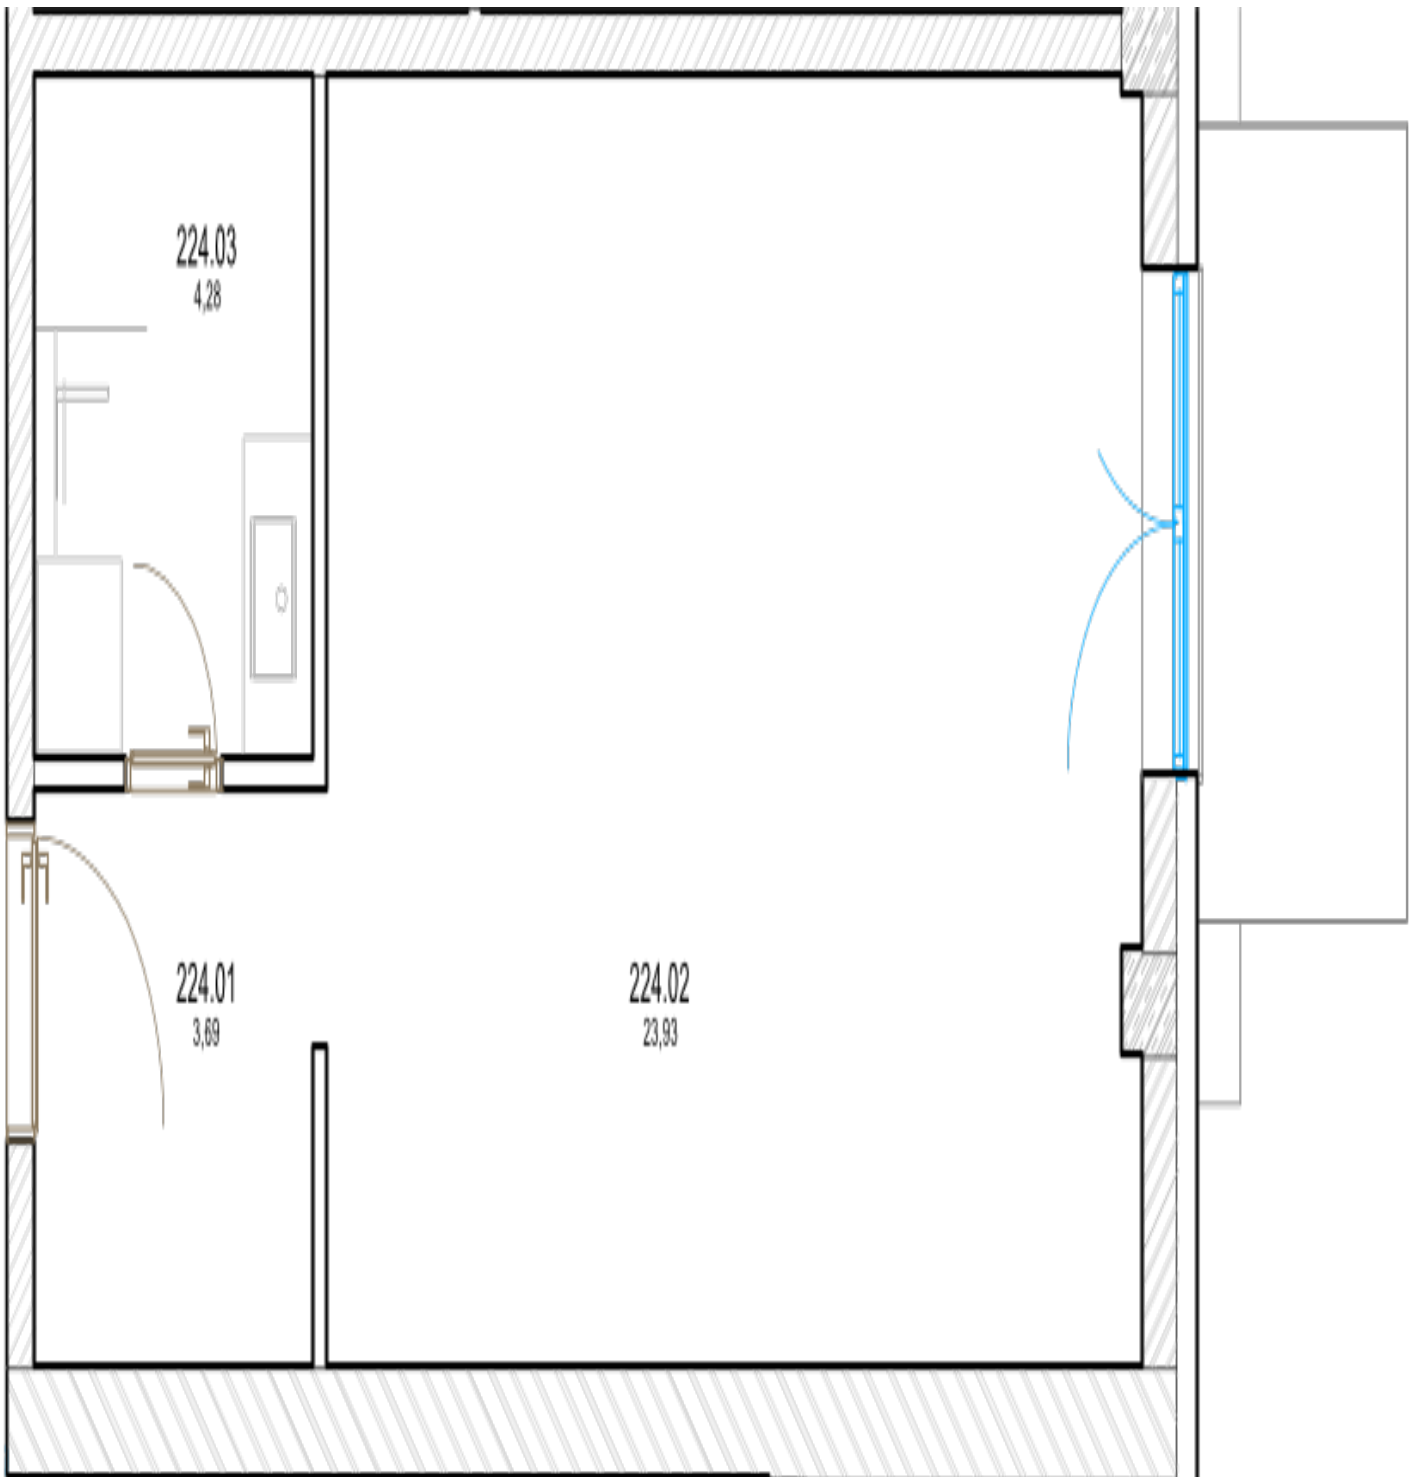

Pôdorys

<b>Miestnosť</b>	<b>Rozmery</b>
Celková rozloha	35.68 m <sup>2</sup>
Obytná plocha	31.93 m <sup>2</sup>
Predsieň	3.69 m <sup>2</sup>
Kúpeľňa	4.28 m <sup>2</sup>
Izba 1	23.956 m <sup>2</sup>
Balkón	3.75 m <sup>2</sup>