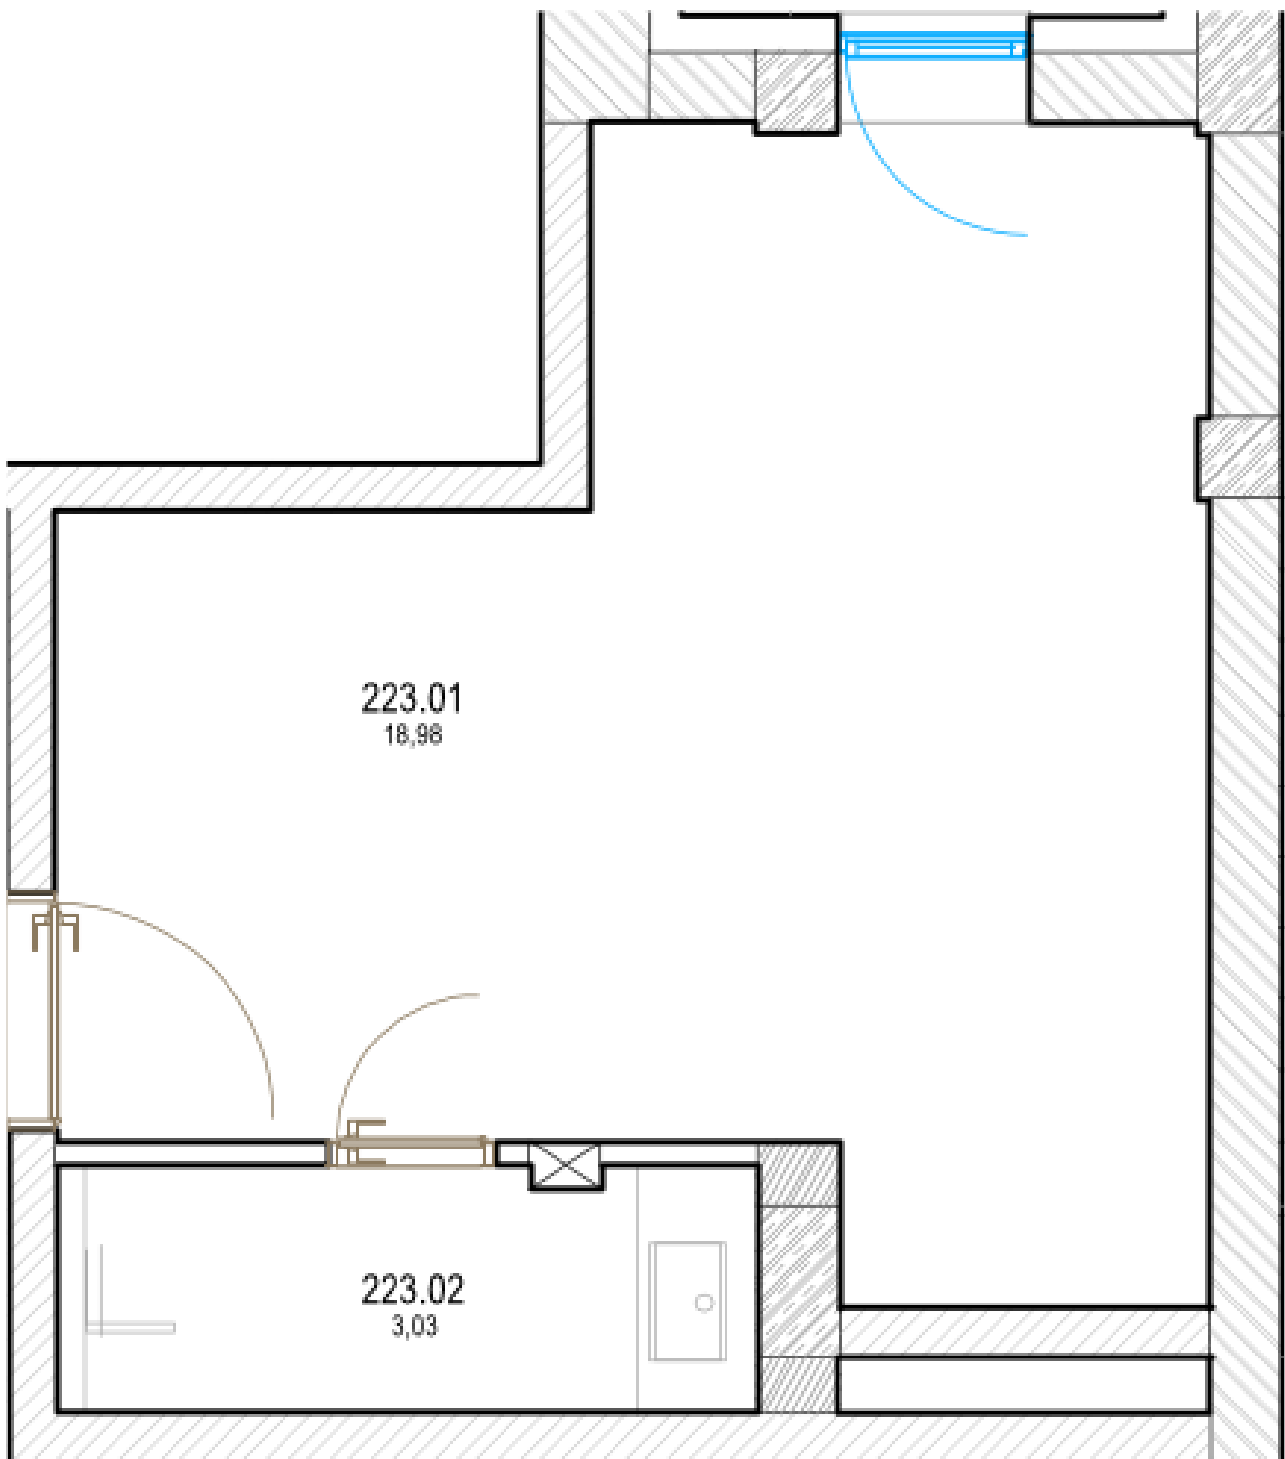

## Pôdorys

<b>Miestnosť</b>	<b>Rozmery</b>
Celková rozloha	21.34 m <sup>2</sup>
Obytná plocha	21.34 m <sup>2</sup>
Izba + predsieň	18.311 m <sup>2</sup>
Kúpeľňa	3.027 m <sup>2</sup>