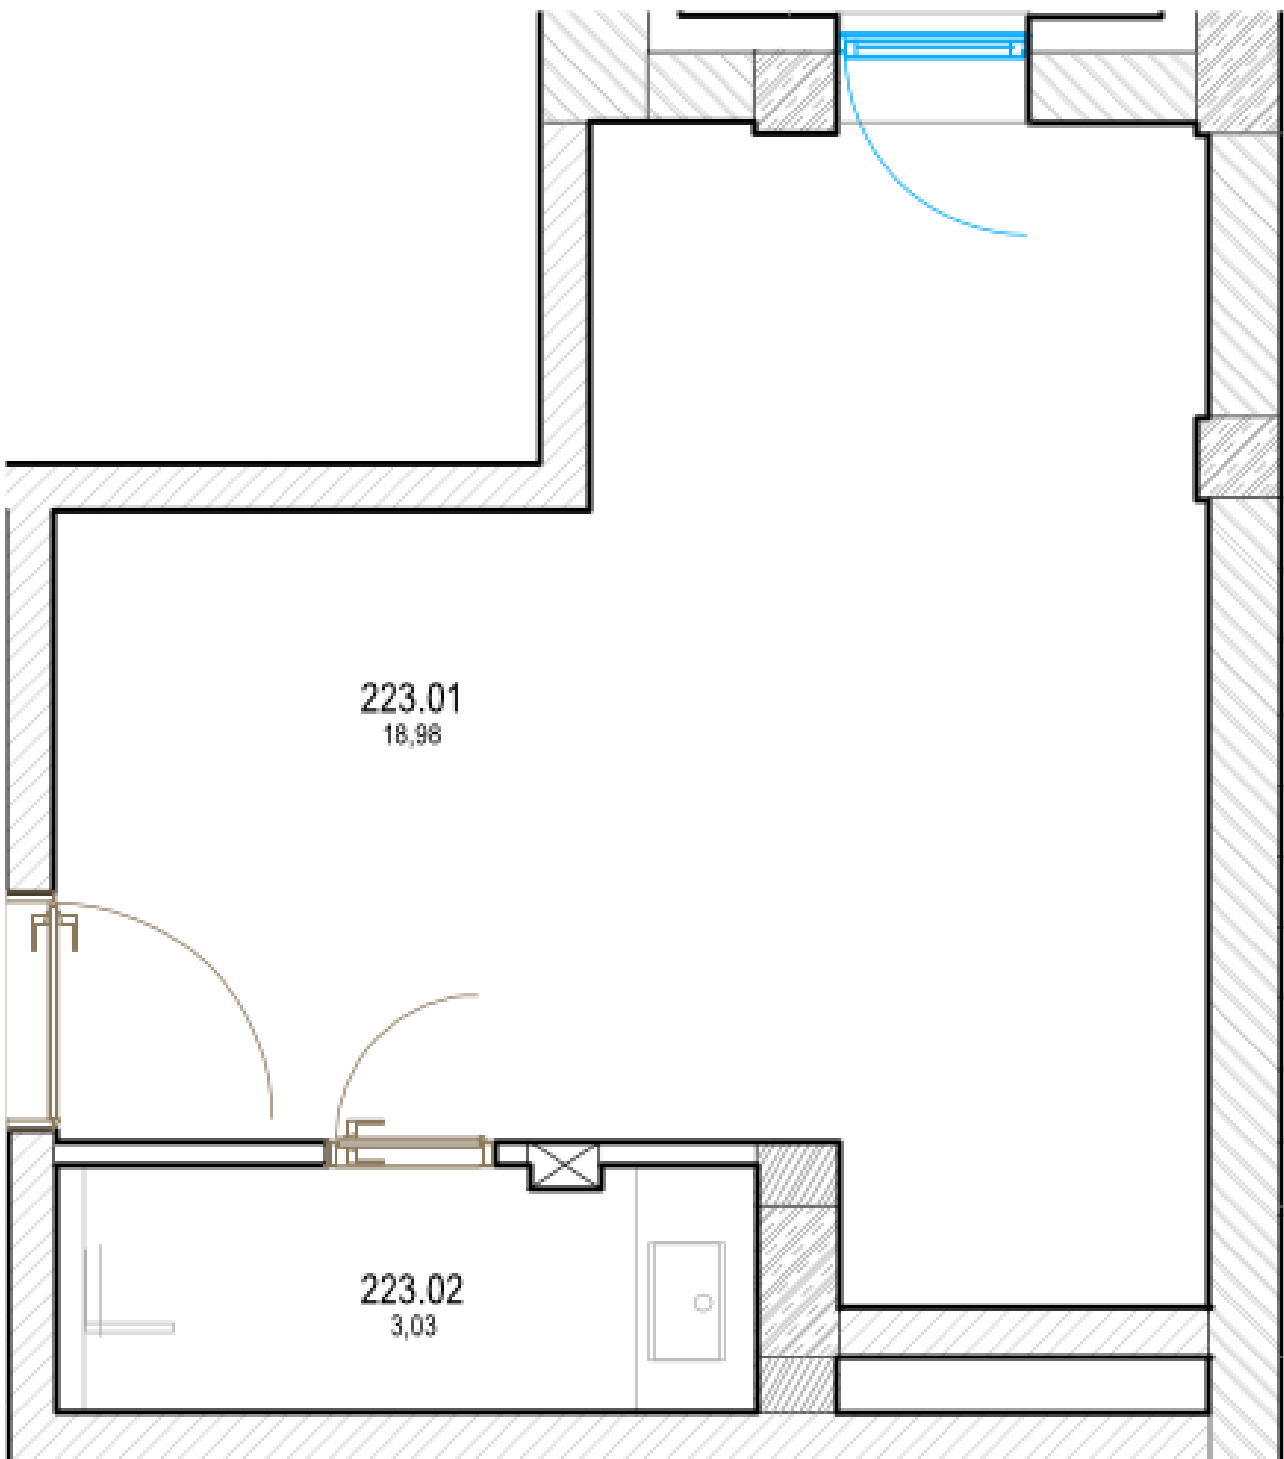

## Pôdorys

<b>Miestnosť</b>	<b>Rozmery</b>
Celková rozloha	21.34 m <sup>2</sup>
Obytná plocha	21.34 m <sup>2</sup>
Izba + predsieň	18.311 m <sup>2</sup>
Kúpeľňa	3.027 m <sup>2</sup>