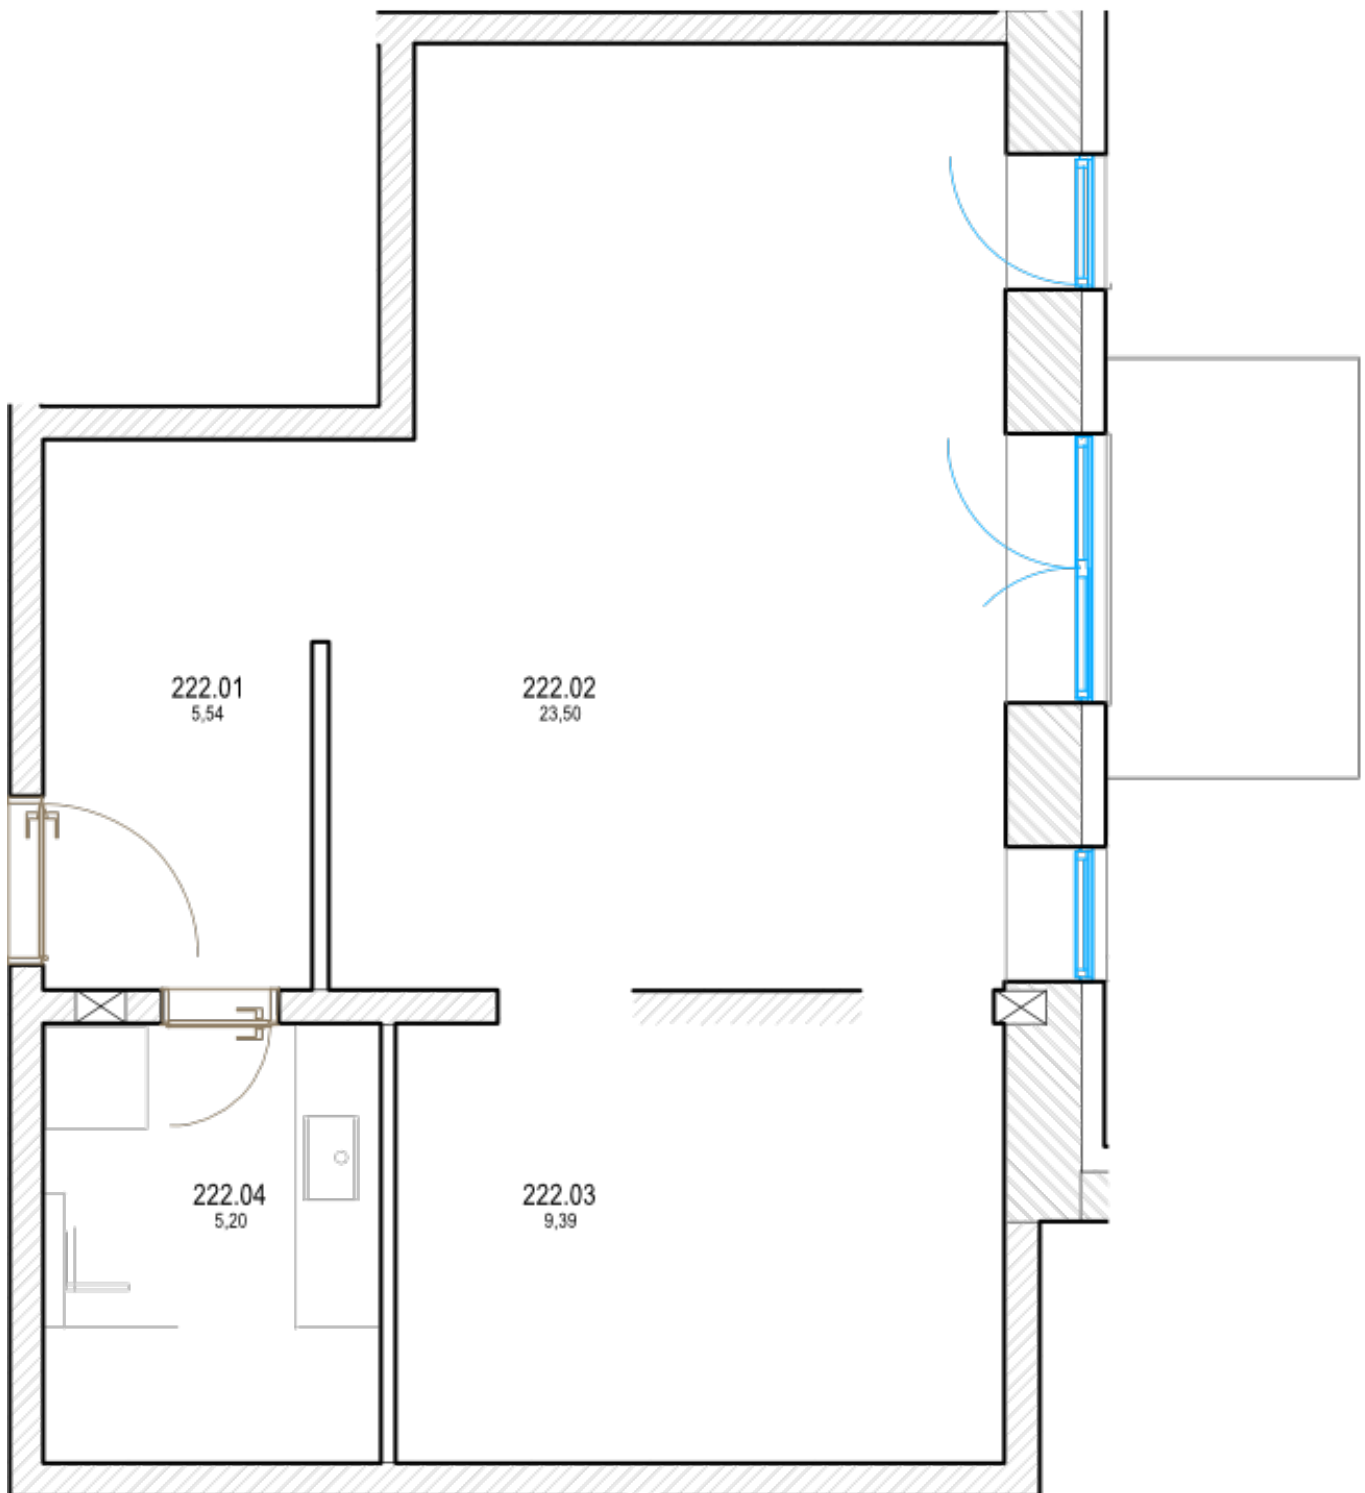

Pôdorys

Miestnosť	Rozmery
Celková rozloha	46.59 m ²
Obytná plocha	42.84 m ²
Predsieň	5.336 m ²
Kúpeľňa	5.2 m ²
Izba 1	22.598 m ²
Izba 2	9.706 m ²
Balkón	3.75 m ²