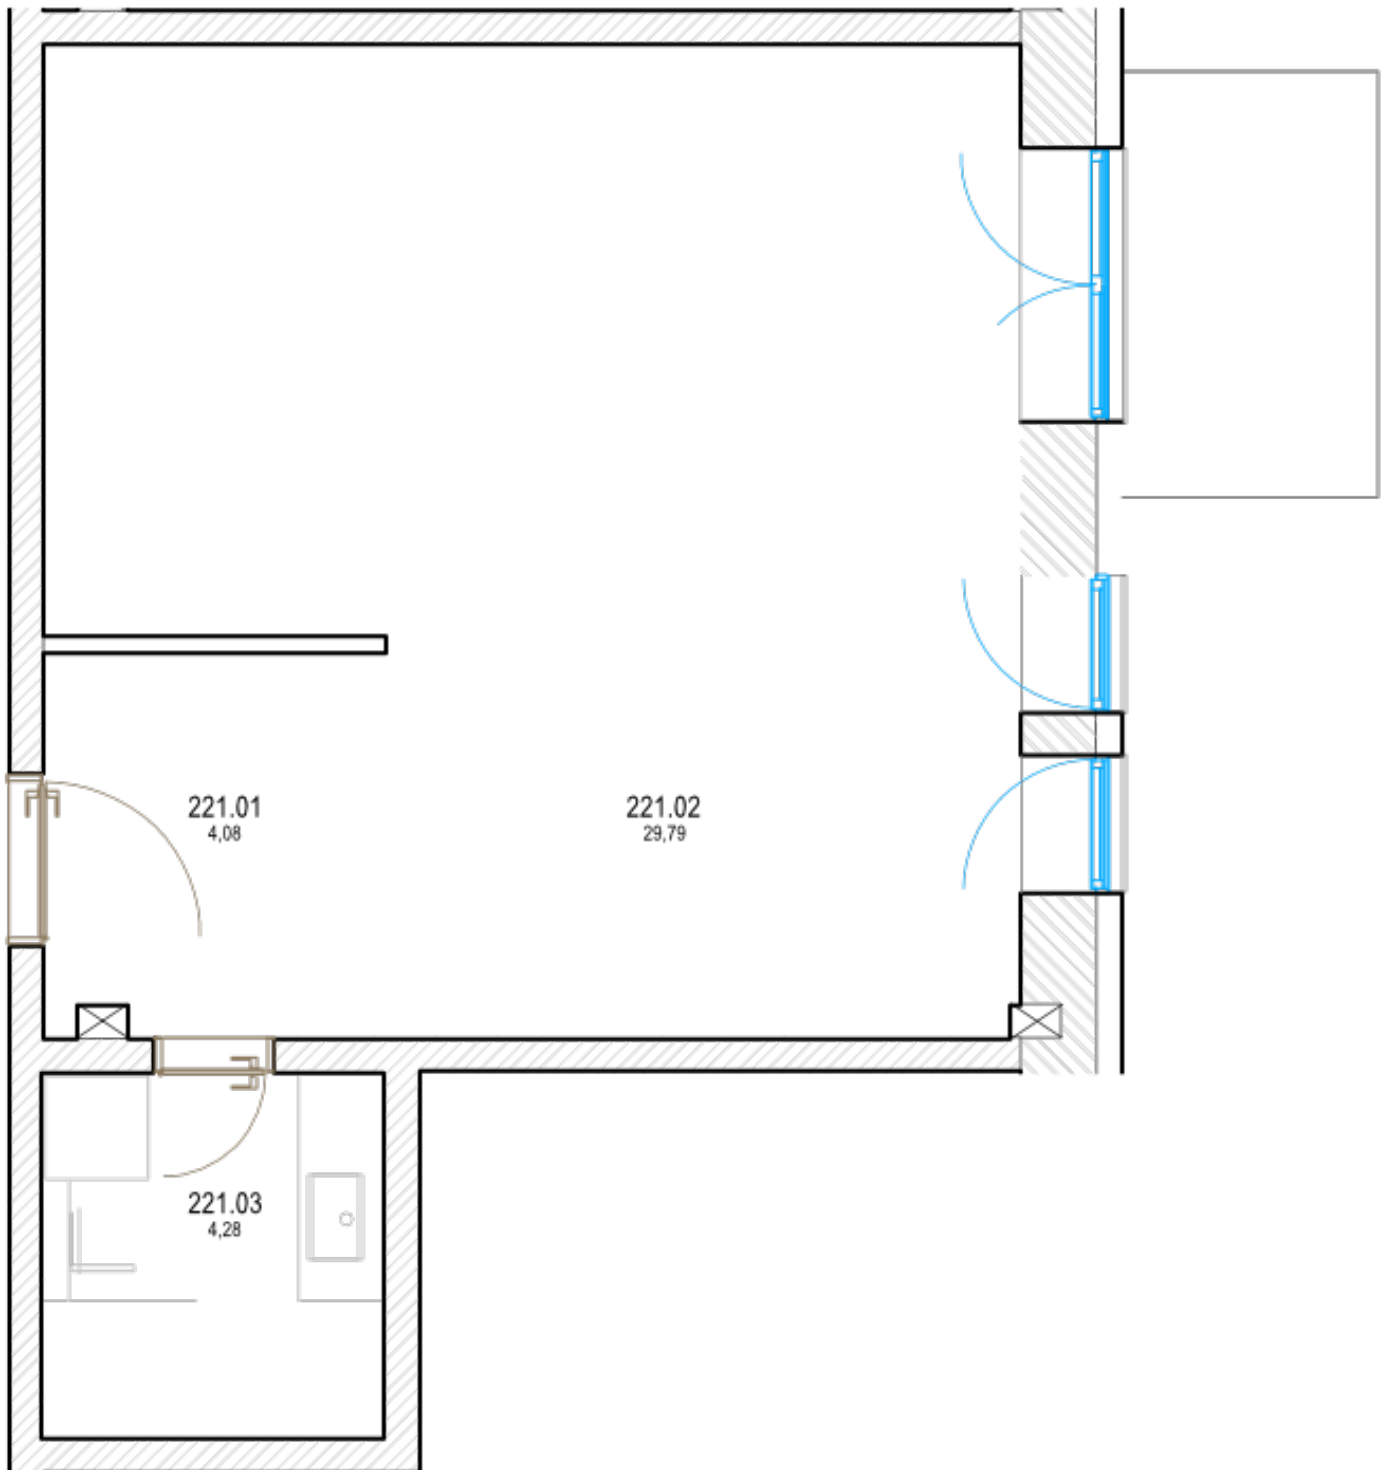

Pôdorys

Miestnosť	Rozmery
Celková rozloha	37.19 m ²
Obytná plocha	33.44 m ²
Predsieň	4.42 m ²
Kúpeľňa	4.28 m ²
Izba 1	29.738 m ²
Balkón	3.75 m ²