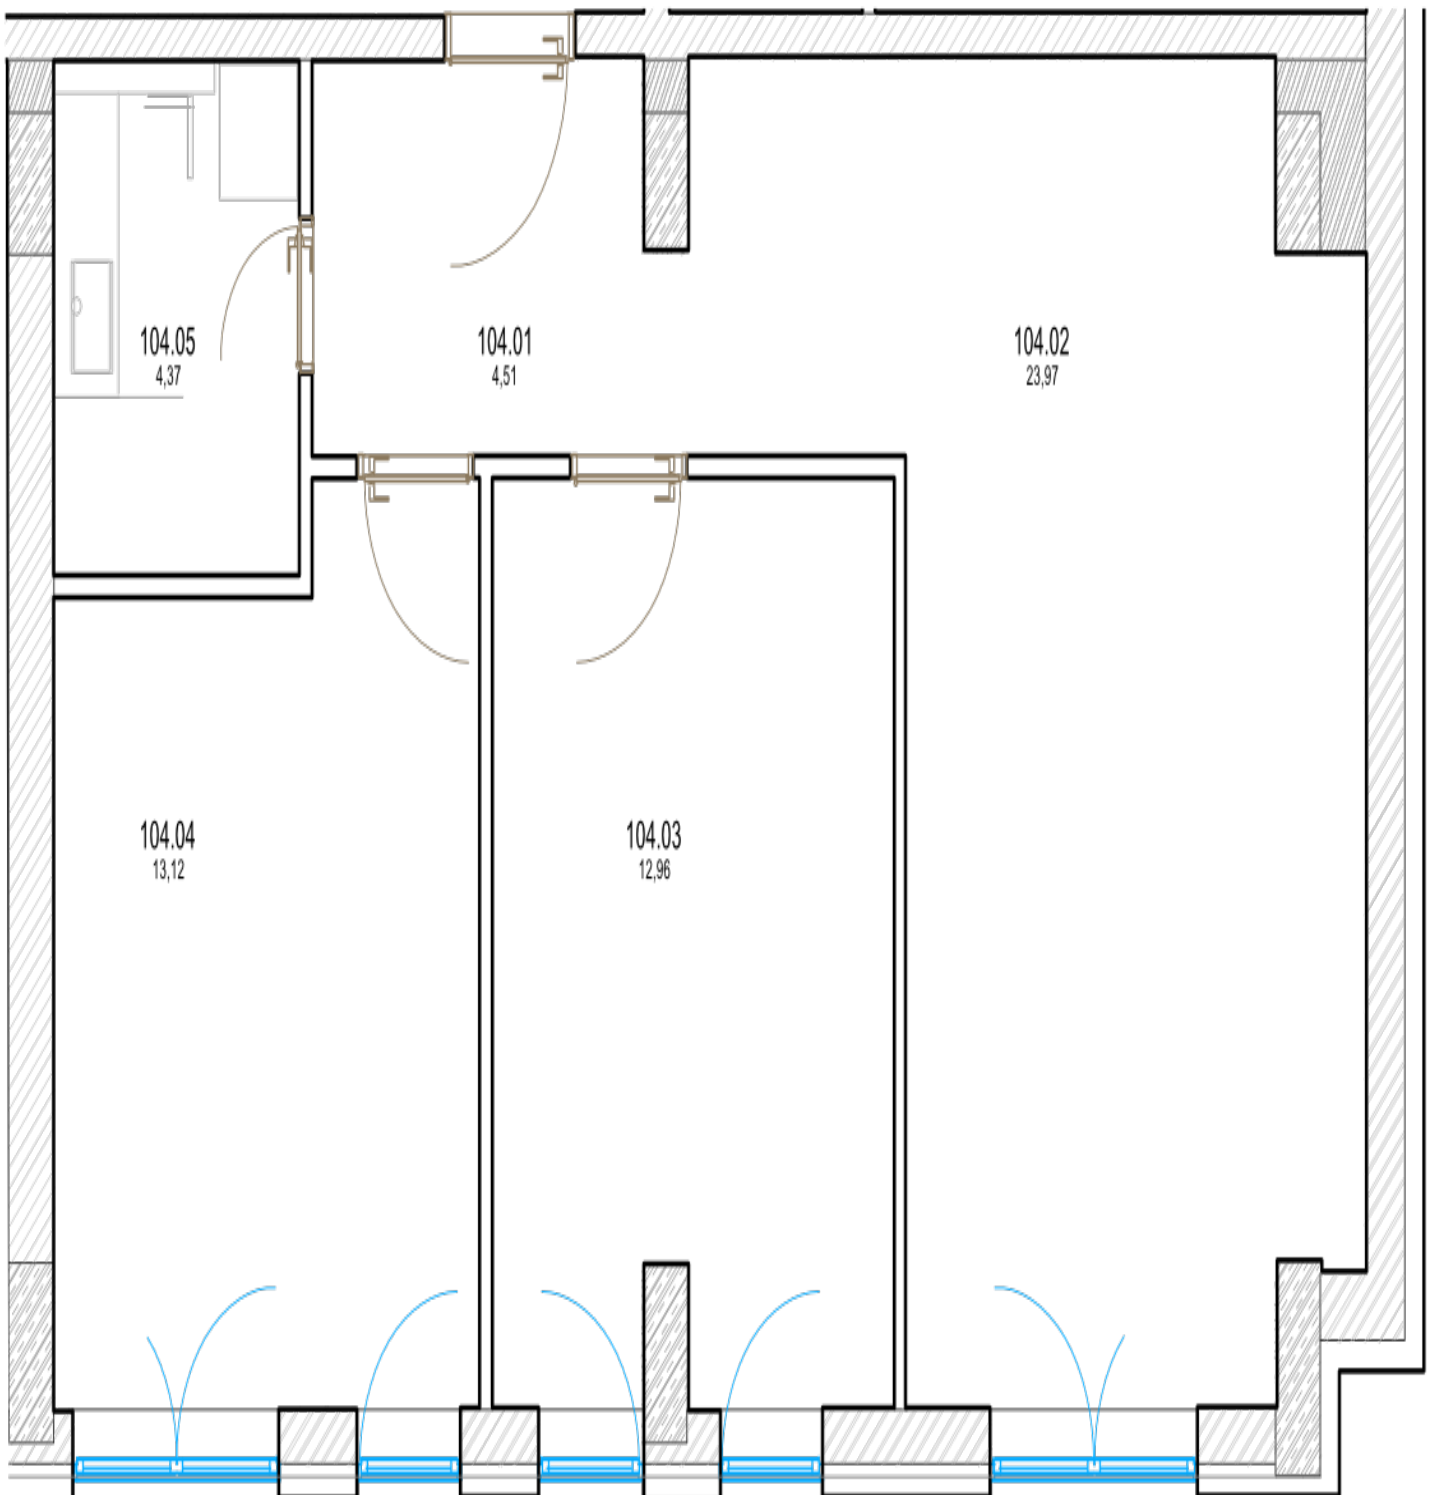

Pôdorys

Miestnosť	Rozmery
Celková rozloha	57.80 m ²
Obytná plocha	57.8 m ²
Predsieň	4.828 m ²
Kúpeľňa	4.37 m ²
Izba 1	23.333 m ²
Izba 2	12.637 m ²
Izba 3	12.635 m ²