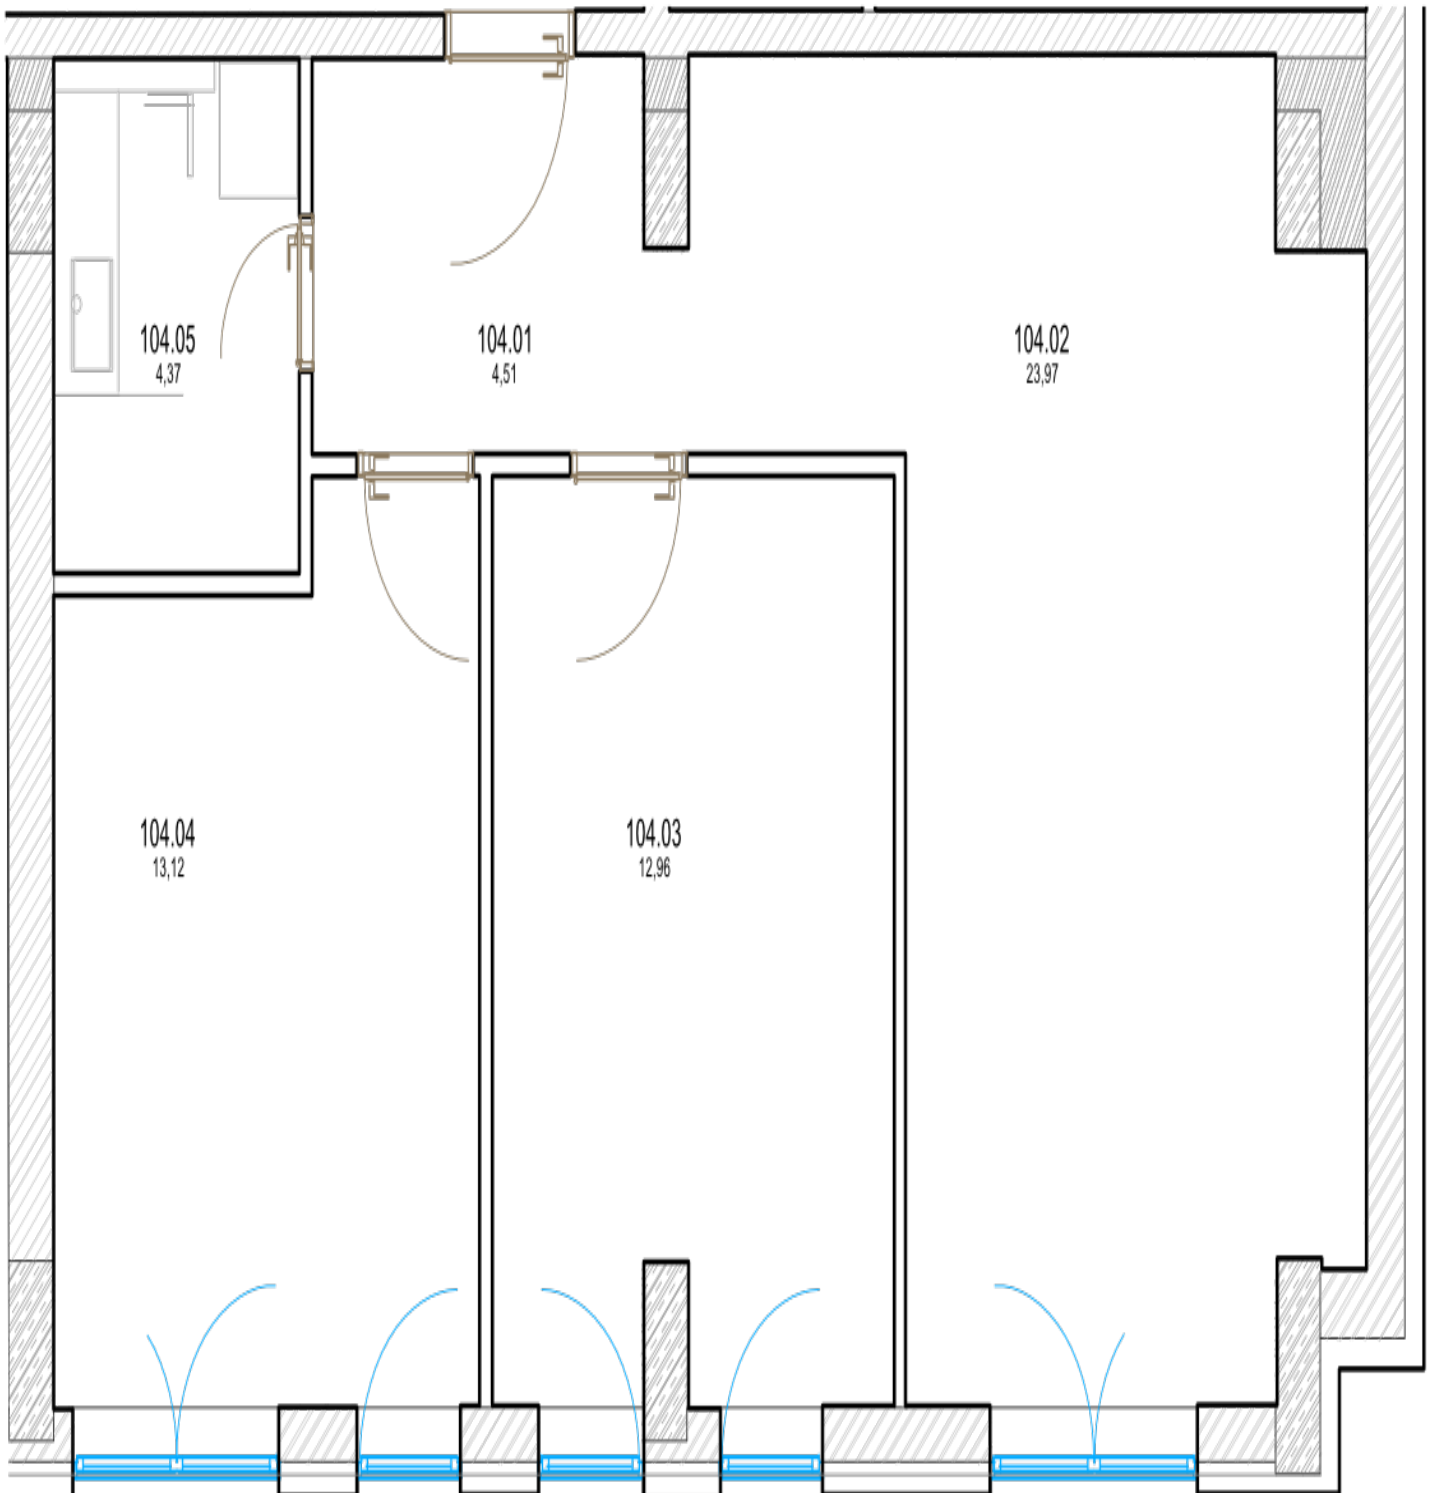

## Pôdorys

<b>Miestnosť</b>	<b>Rozmery</b>
Celková rozloha	57.80 m <sup>2</sup>
Obytná plocha	57.8 m <sup>2</sup>
Predsieň	4.828 m <sup>2</sup>
Kúpeľňa	4.37 m <sup>2</sup>
Izba 1	23.333 m <sup>2</sup>
Izba 2	12.637 m <sup>2</sup>
Izba 3	12.635 m <sup>2</sup>