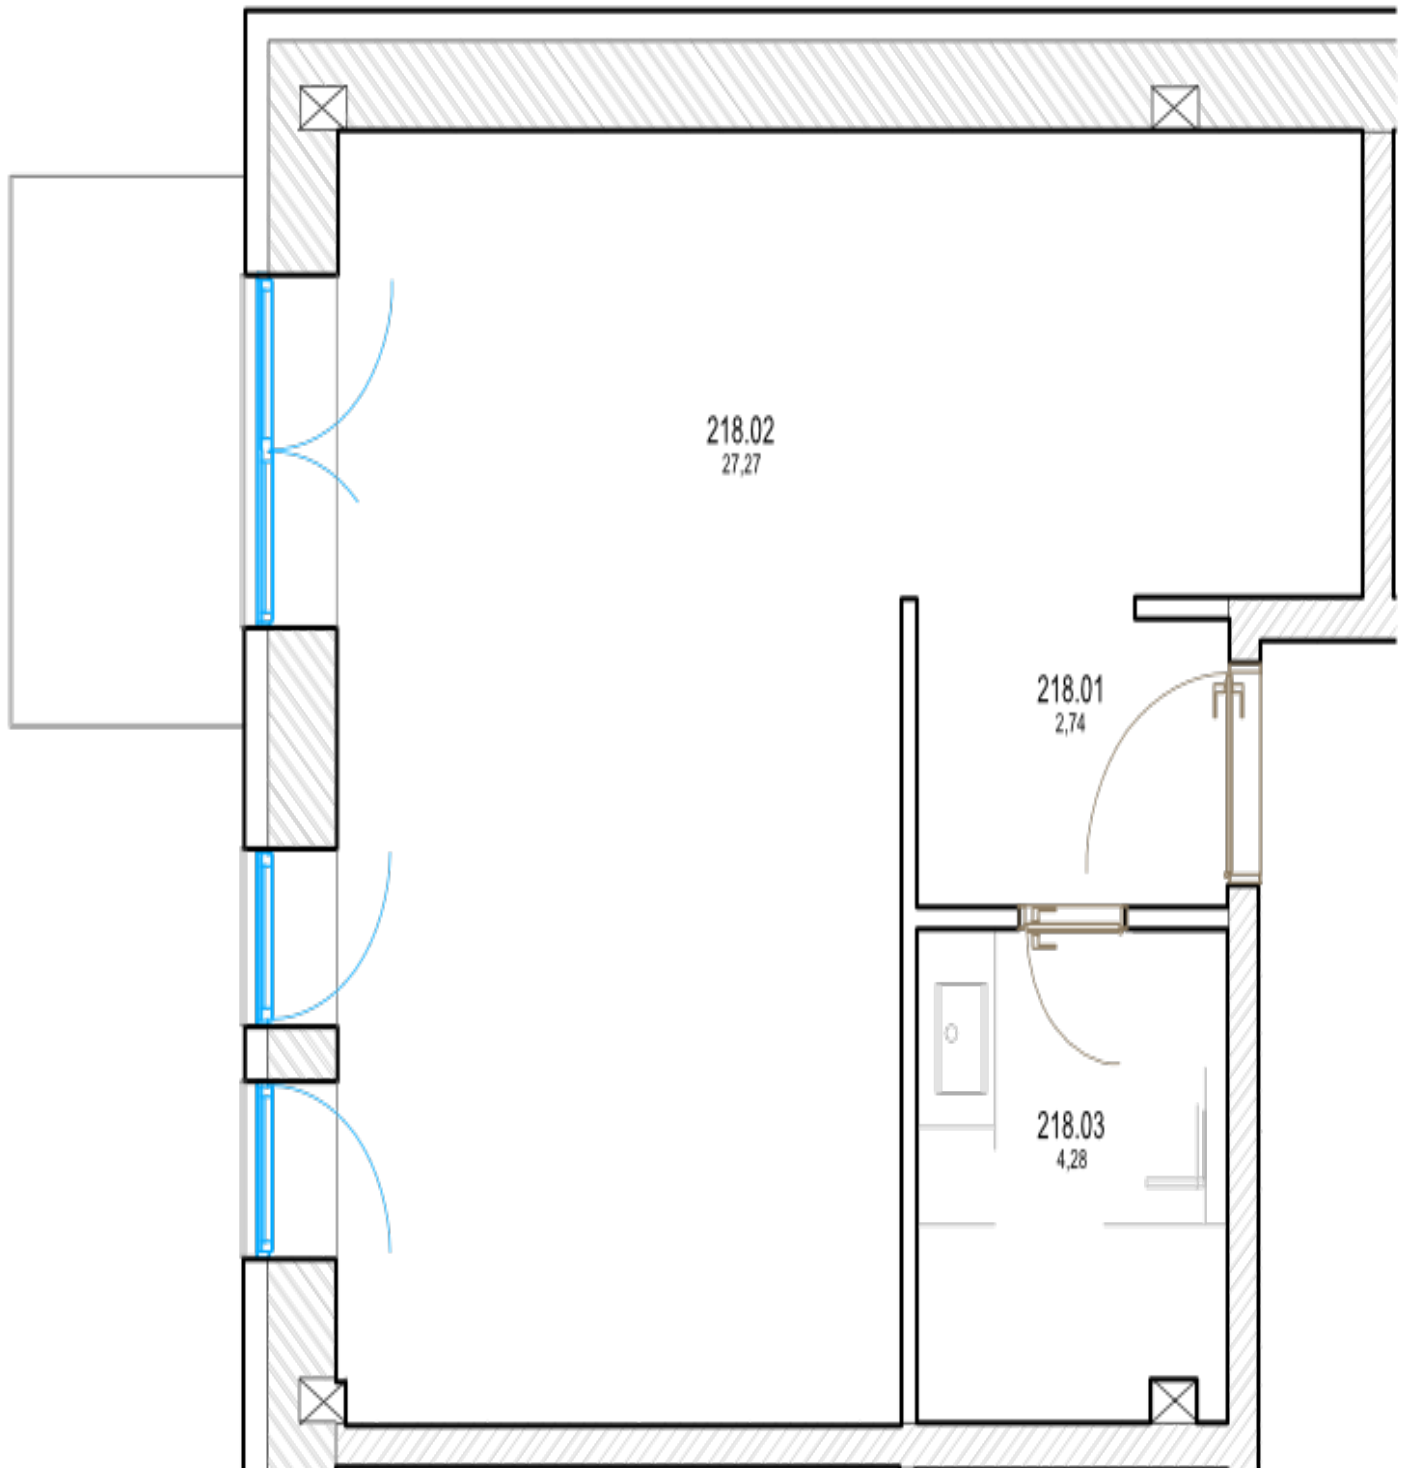

## Pôdorys

<b>Miestnosť</b>	<b>Rozmery</b>
Celková rozloha	39.55 m <sup>2</sup>
Obytná plocha	35.8 m <sup>2</sup>
Predsieň	2.74 m <sup>2</sup>
Kúpeľňa	4.42 m <sup>2</sup>
Izba 1	28.643 m <sup>2</sup>
Balkón	3.75 m <sup>2</sup>