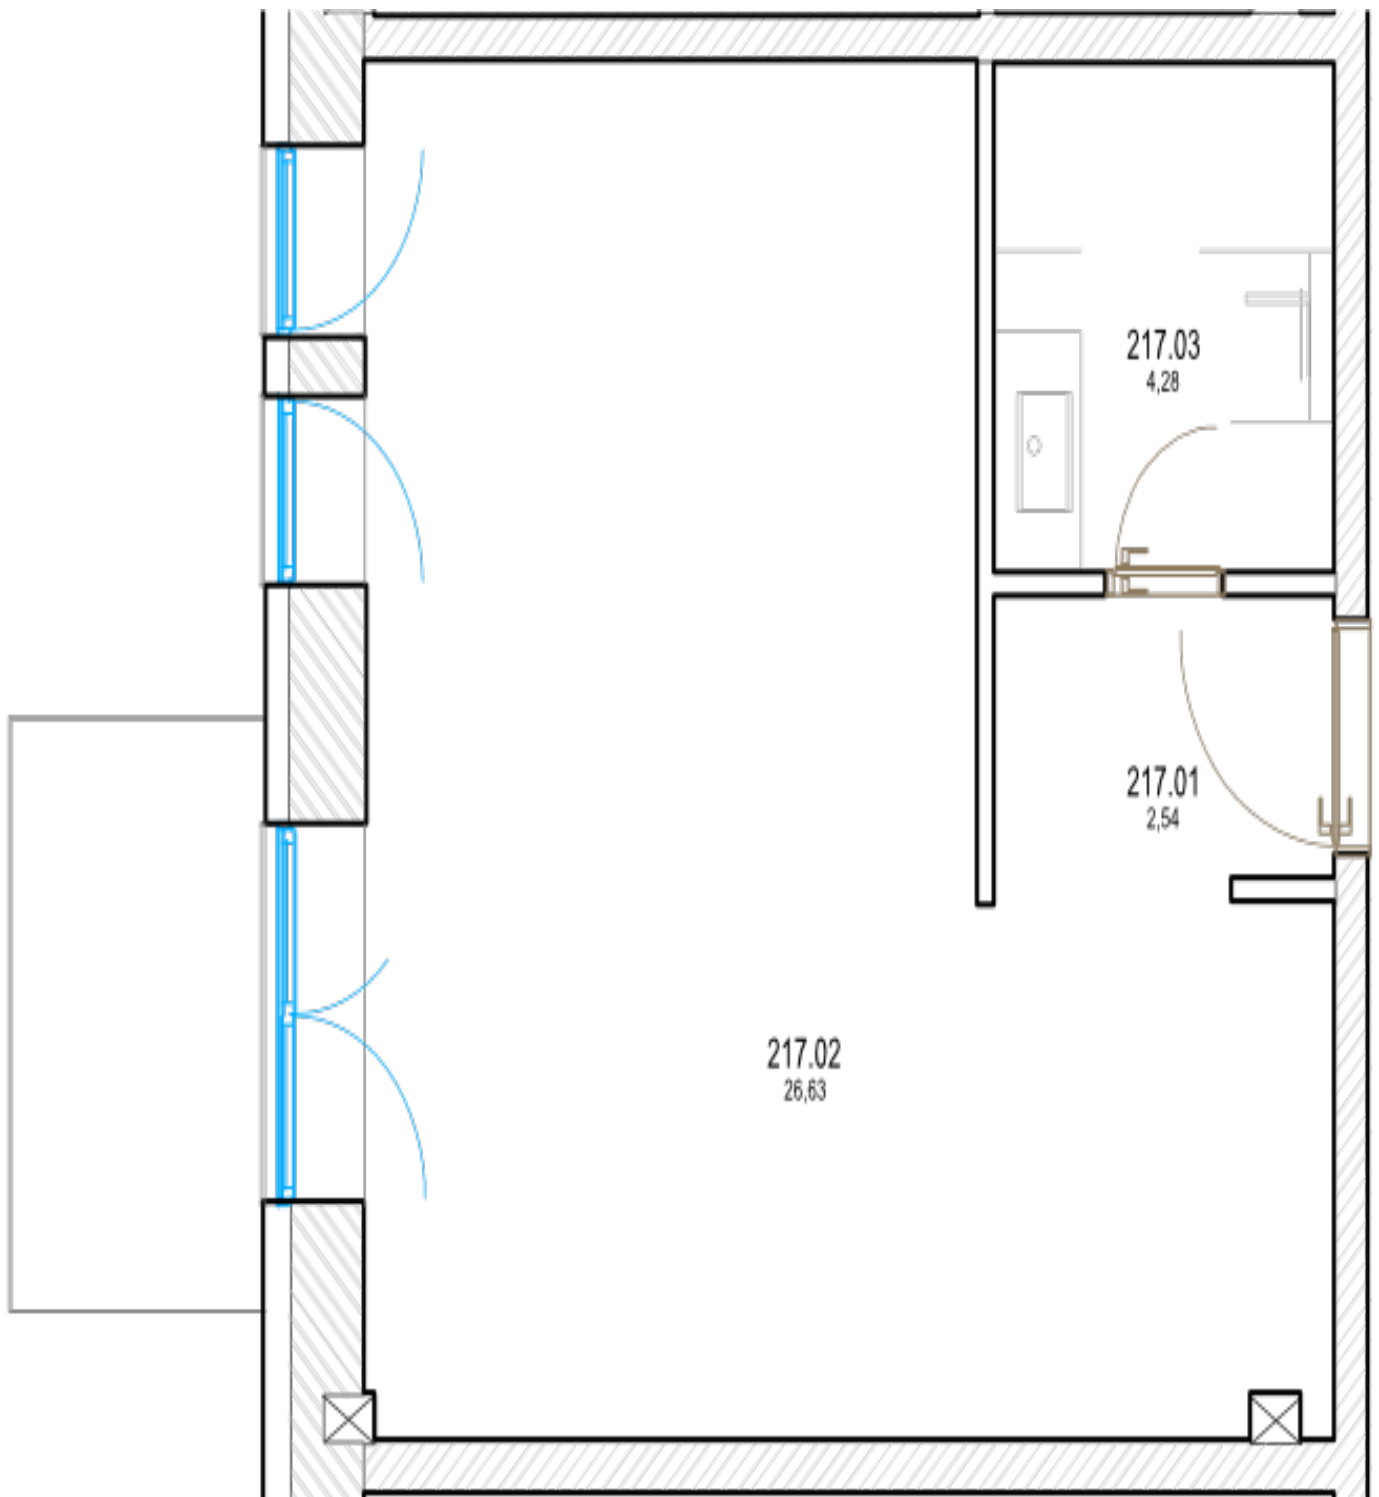

Pôdorys

Miestnosť	Rozmery
Celková rozloha	37.49 m ²
Obytná plocha	33.74 m ²
Predsieň	2.54 m ²
Kúpeľňa	4.28 m ²
Izba 1	26.924 m ²
Balkón	3.75 m ²