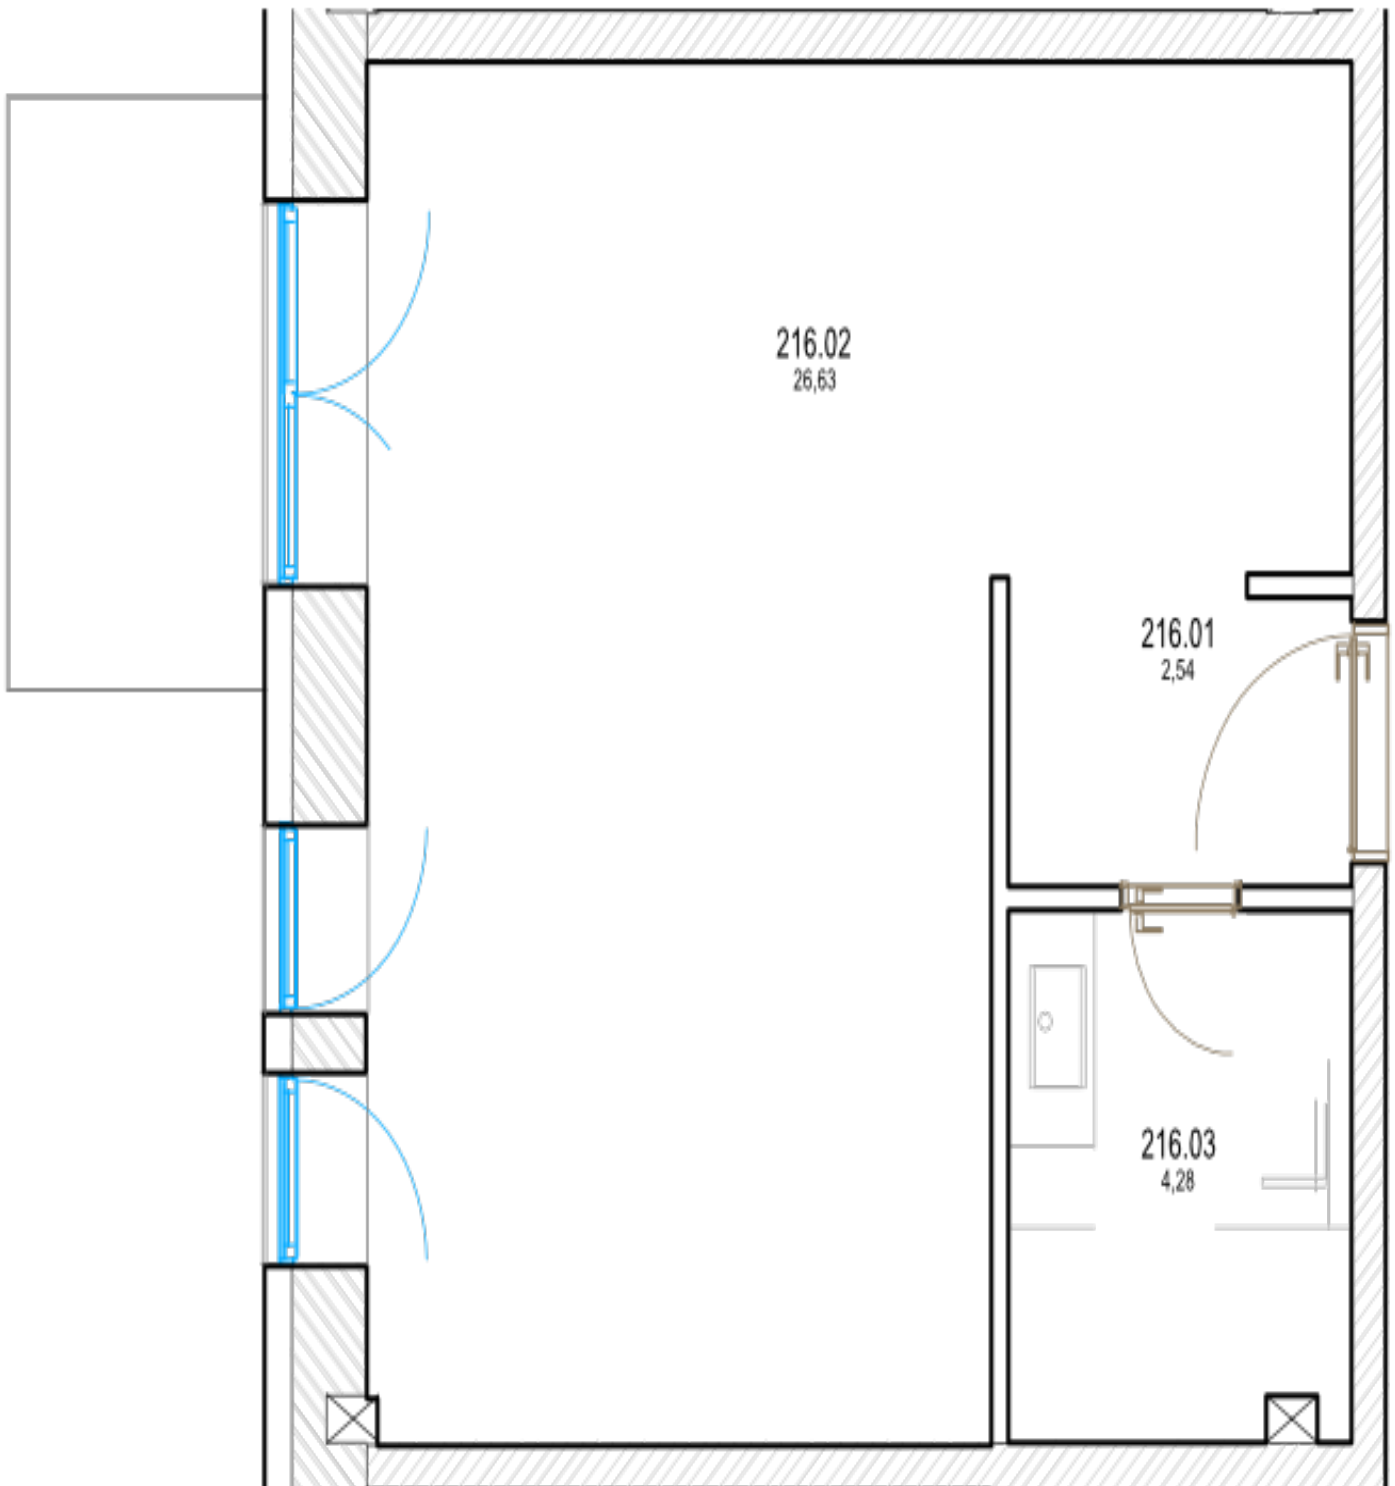

Pôdorys

Miestnosť	Rozmery
Celková rozloha	37.48 m ²
Obytná plocha	33.74 m ²
Predsieň	2.54 m ²
Kúpeľňa	4.42 m ²
Izba 1	26.774 m ²
Balkón	3.75 m ²