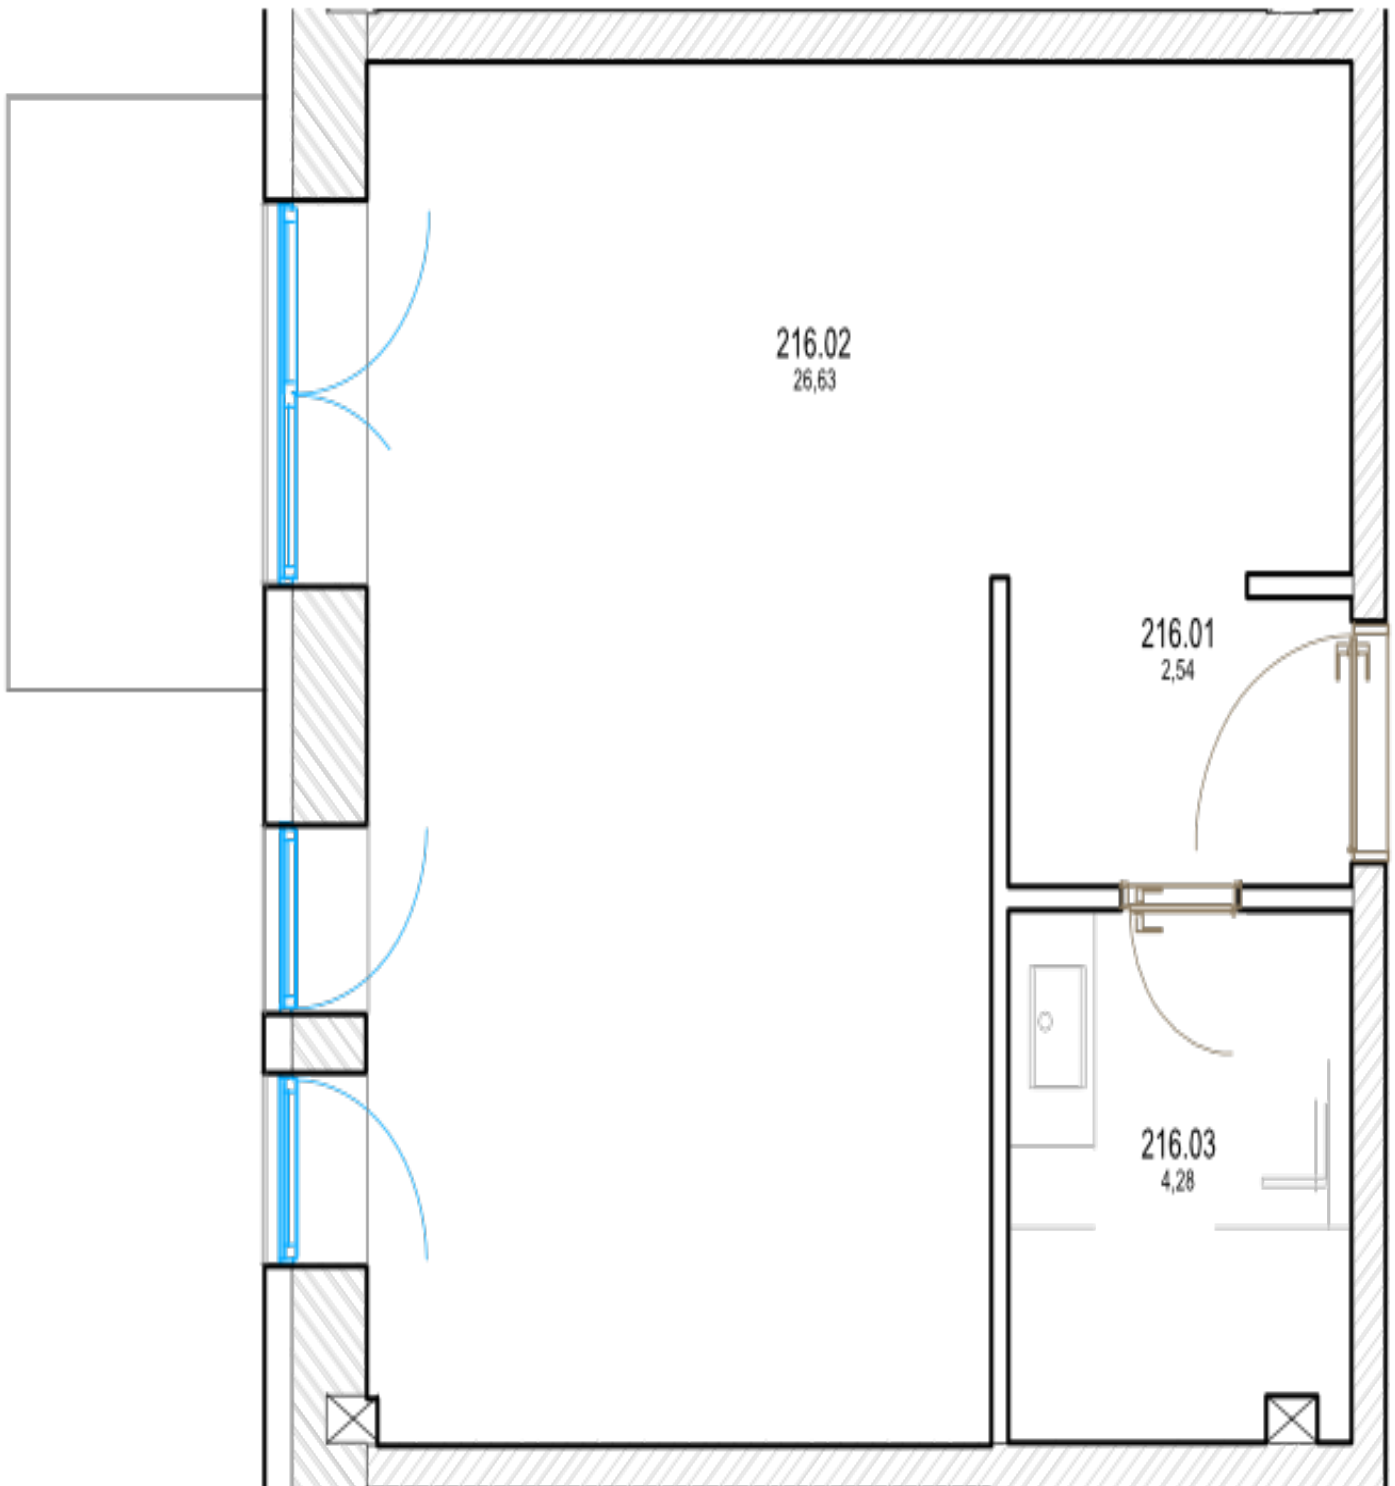

## Pôdorys

<b>Miestnosť</b>	<b>Rozmery</b>
Celková rozloha	37.48 m <sup>2</sup>
Obytná plocha	33.74 m <sup>2</sup>
Predsieň	2.54 m <sup>2</sup>
Kúpeľňa	4.42 m <sup>2</sup>
Izba 1	26.774 m <sup>2</sup>
Balkón	3.75 m <sup>2</sup>