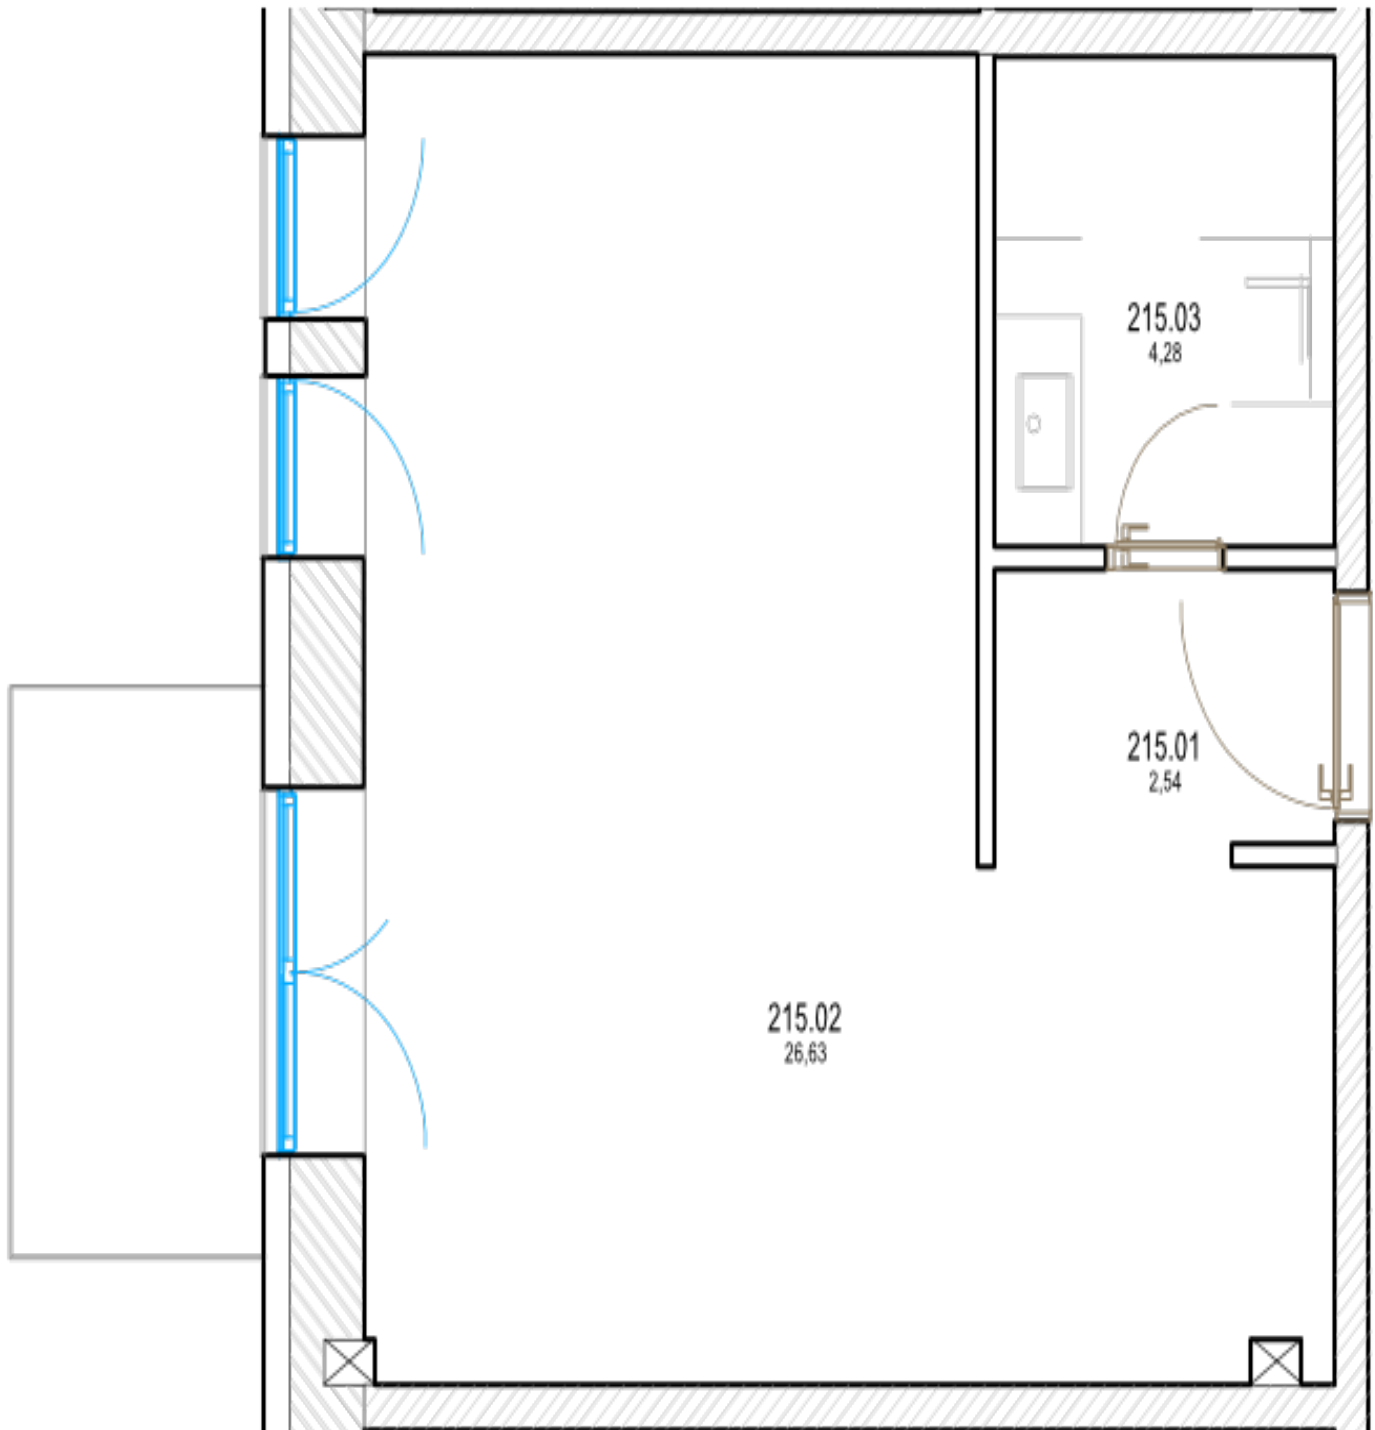

Pôdorys

Miestnosť	Rozmery
Celková rozloha	37.49 m ²
Obytná plocha	33.74 m ²
Predsieň	2.54 m ²
Kúpeľňa	4.28 m ²
Izba 1	26.924 m ²
Balkón	3.75 m ²