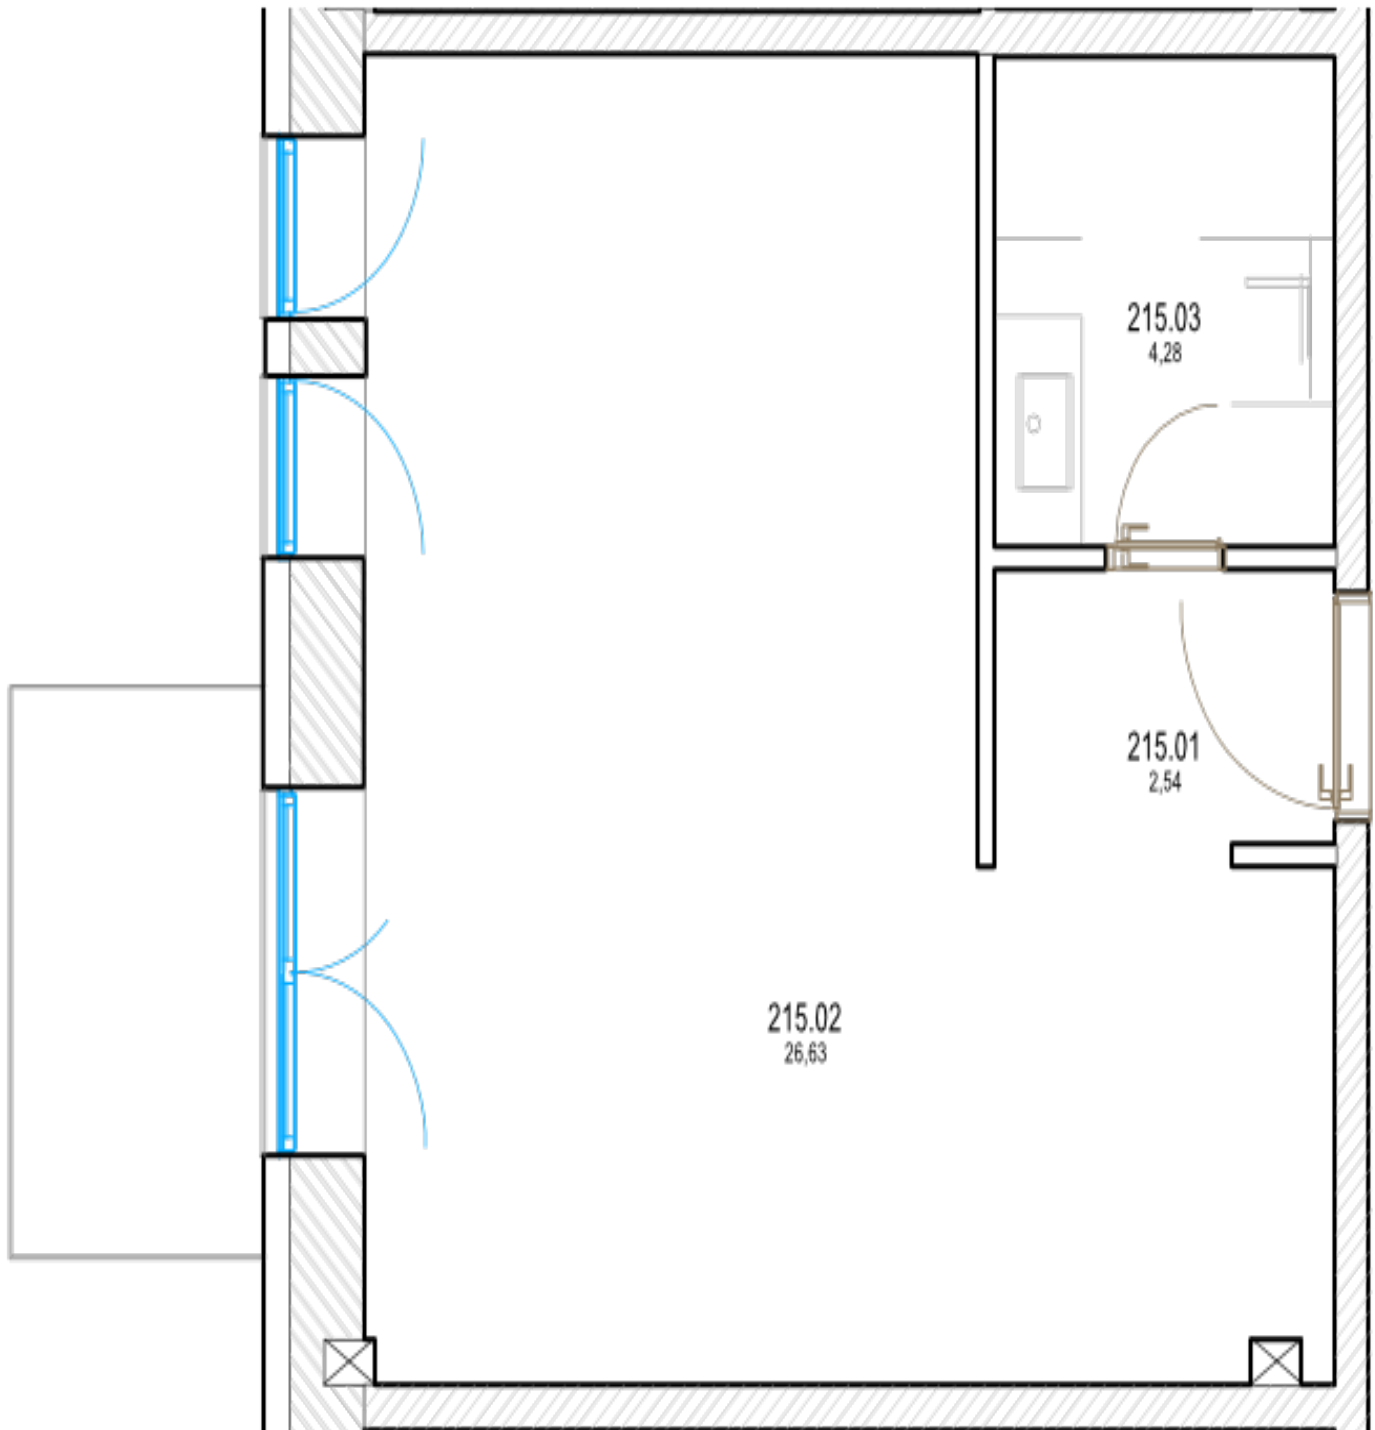

## Pôdorys

<b>Miestnosť</b>	<b>Rozmery</b>
Celková rozloha	37.49 m <sup>2</sup>
Obytná plocha	33.74 m <sup>2</sup>
Predsieň	2.54 m <sup>2</sup>
Kúpeľňa	4.28 m <sup>2</sup>
Izba 1	26.924 m <sup>2</sup>
Balkón	3.75 m <sup>2</sup>