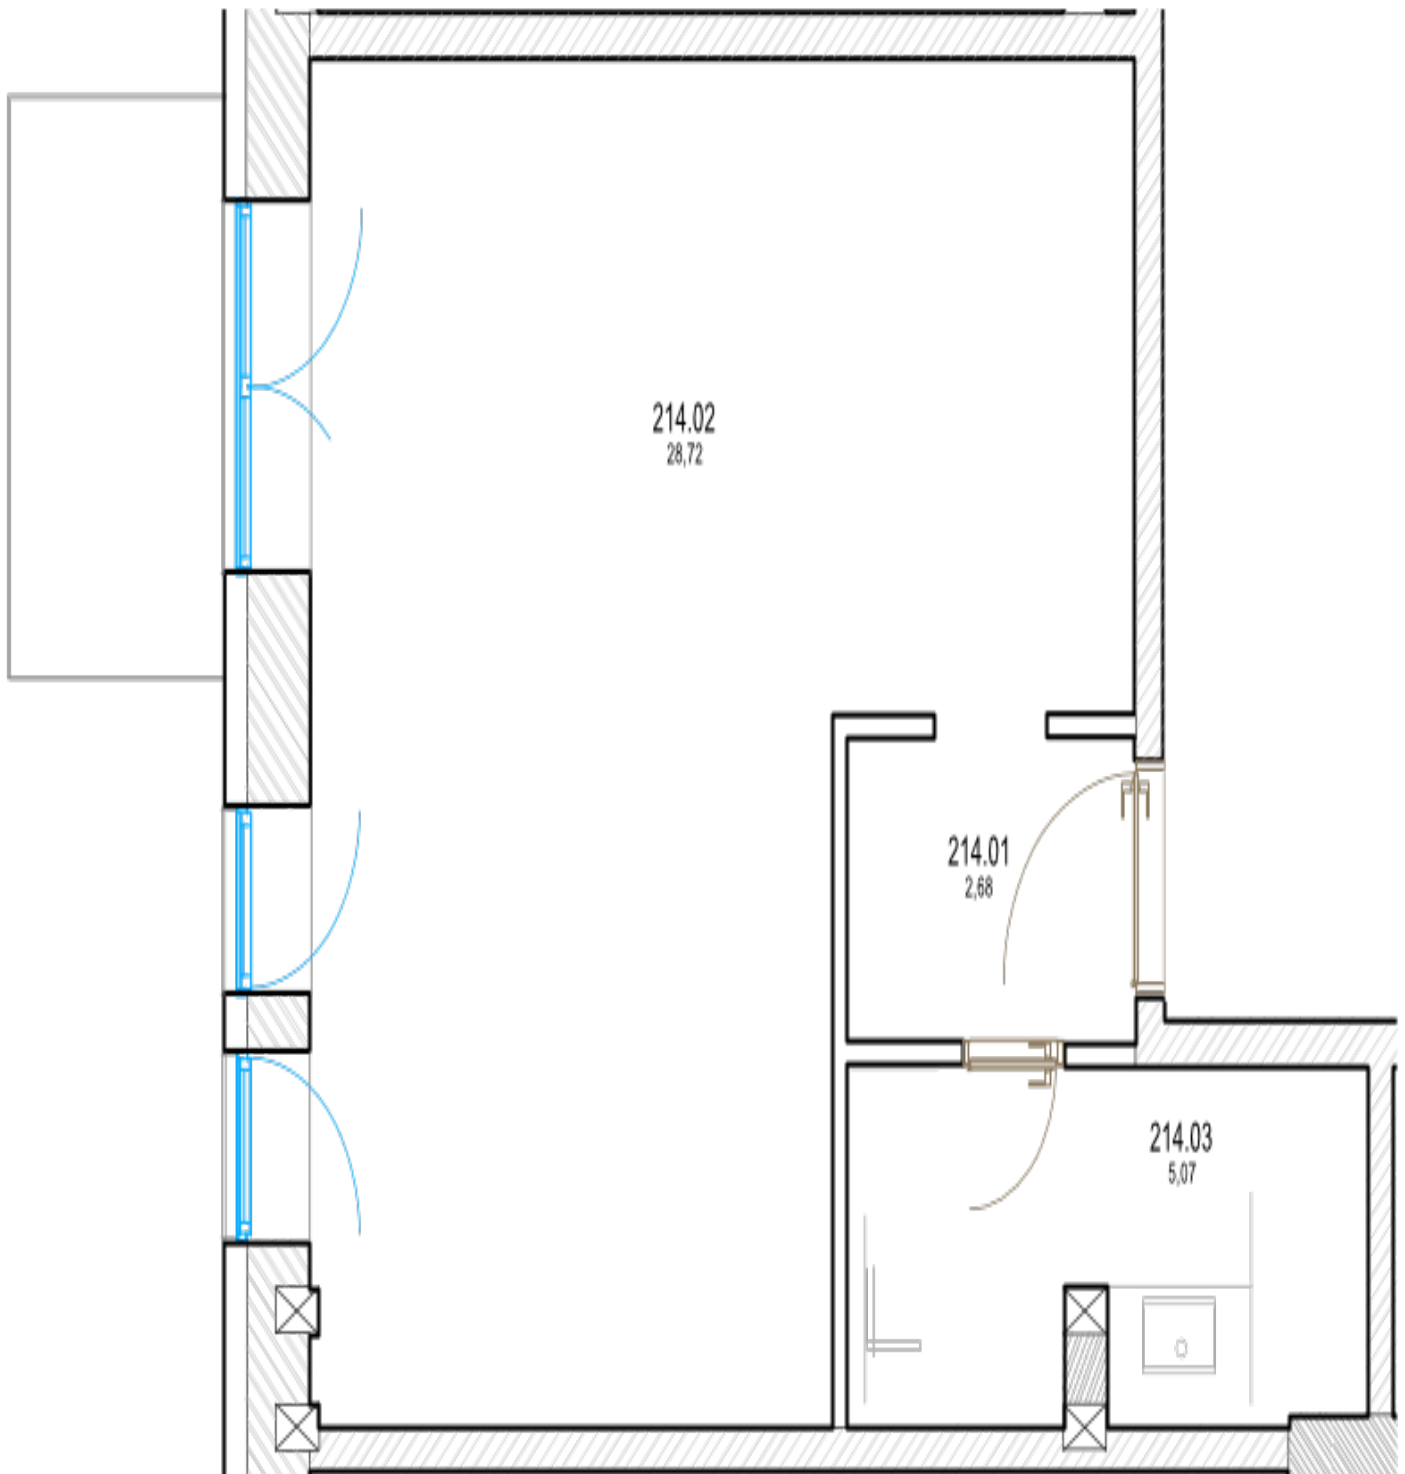

Pôdorys

Miestnosť	Rozmery
Celková rozloha	63.54 m ²
Obytná plocha	59.79 m ²
Predsieň	2.74 m ²
Kúpeľňa	5.373 m ²
Izba 1	28,107 m ²
Balkón	3.75 m ²