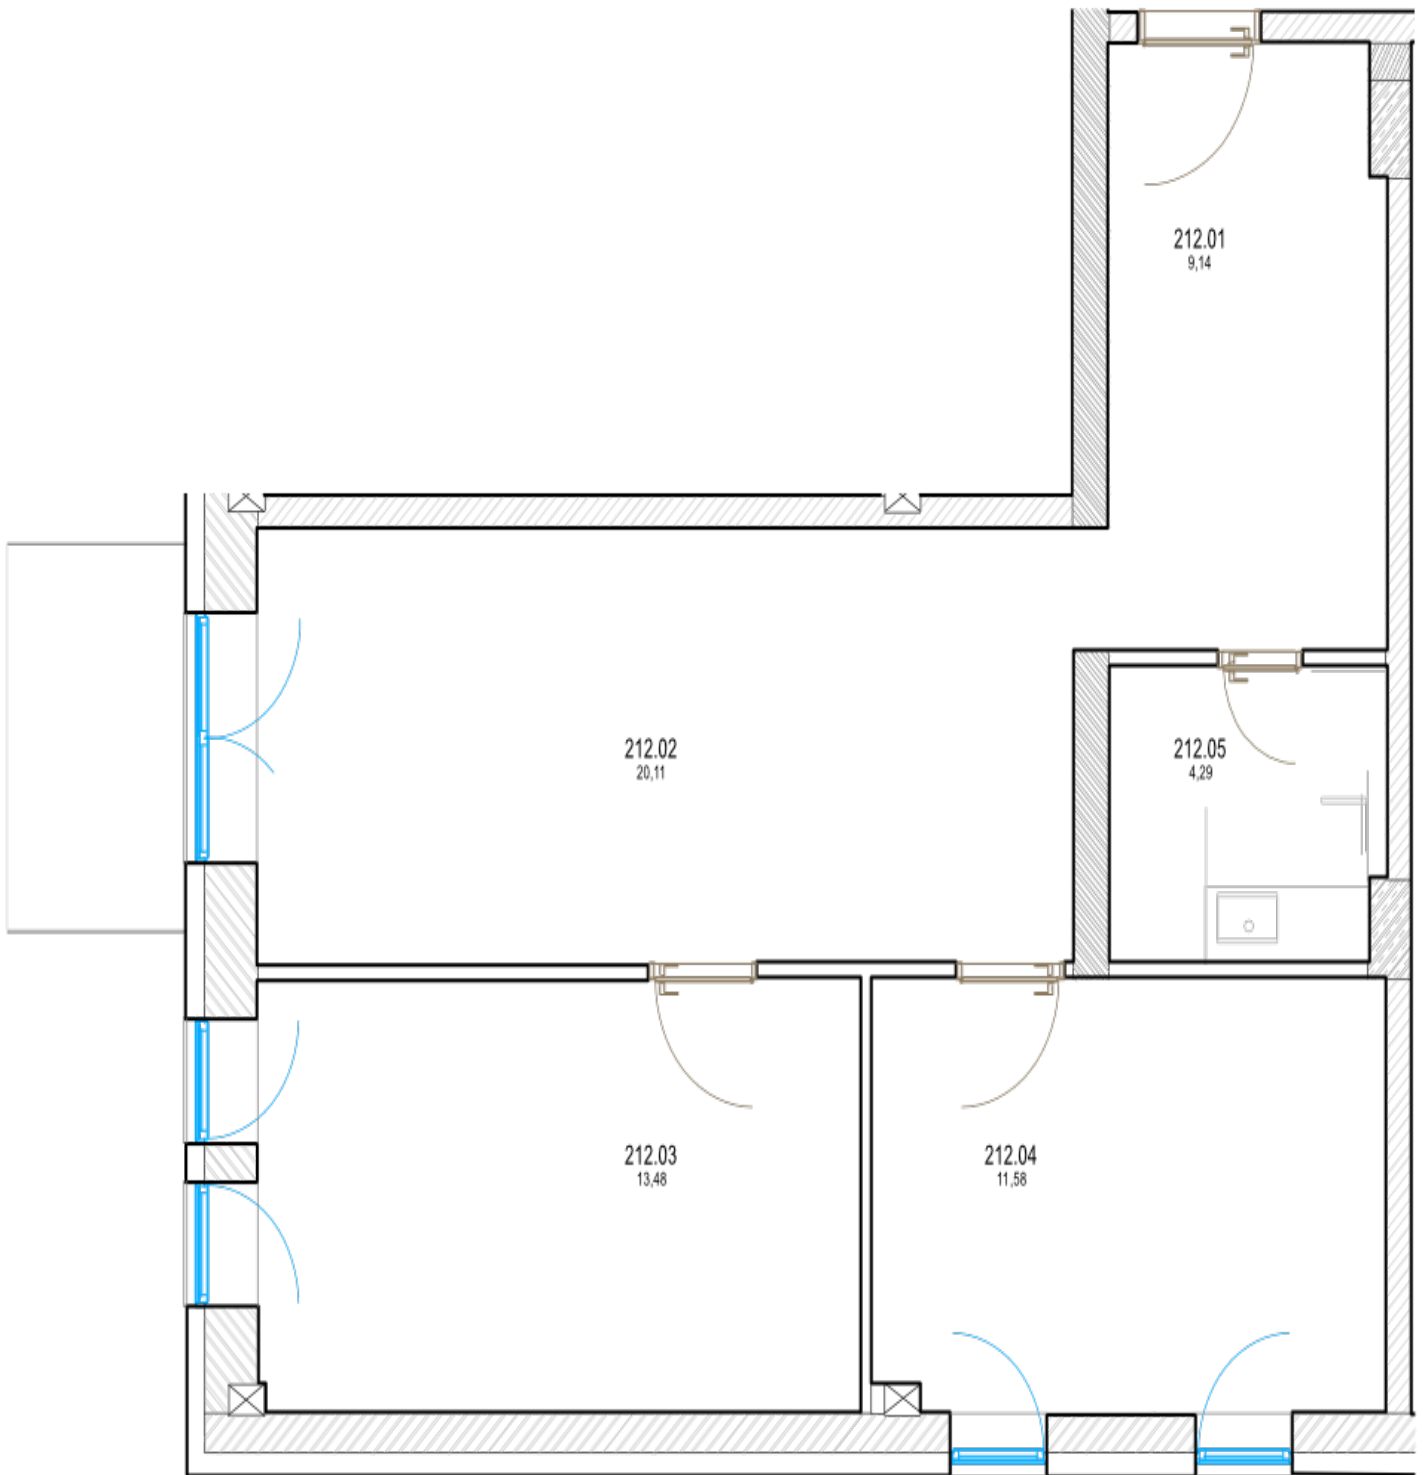

Pôdorys

Miestnosť	Rozmery
Celková rozloha	63.54 m ²
Obytná plocha	59.79 m ²
Predsieň	8.862 m ²
Kúpeľňa	4.289 m ²
Izba 1	19.852 m ²
Izba 2	14.595 m ²
Izba 3	12.187 m ²
Balkón	3.75 m ²