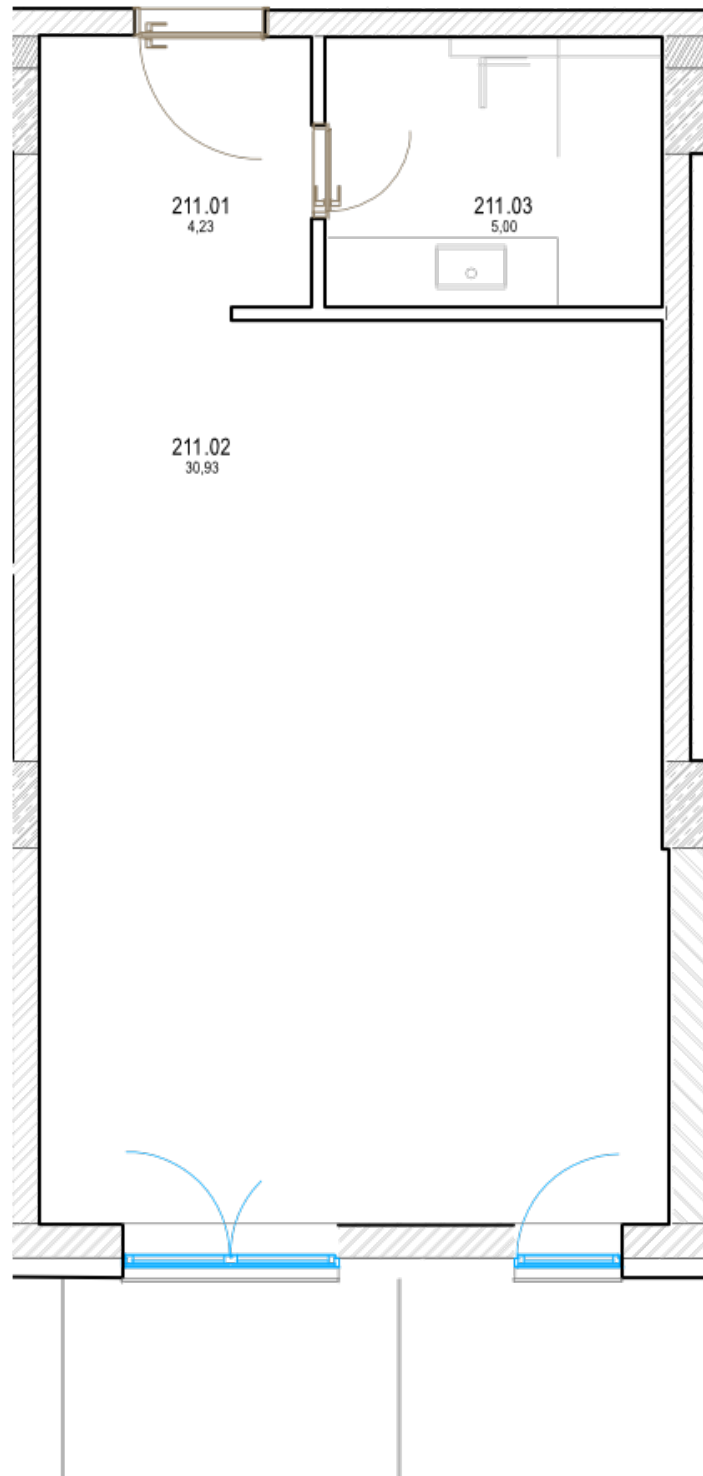

## Pôdorys

| <b>Miestnosť</b> | <b>Rozmery</b>       |
|------------------|----------------------|
| Celková rozloha  | 44.73 m <sup>2</sup> |
| Obytná plocha    | 40.98 m <sup>2</sup> |
| Izba + predsieň  | 35.98 m <sup>2</sup> |
| Kúpeľňa          | 5 m <sup>2</sup>     |
| Balkón           | 3.75 m <sup>2</sup>  |