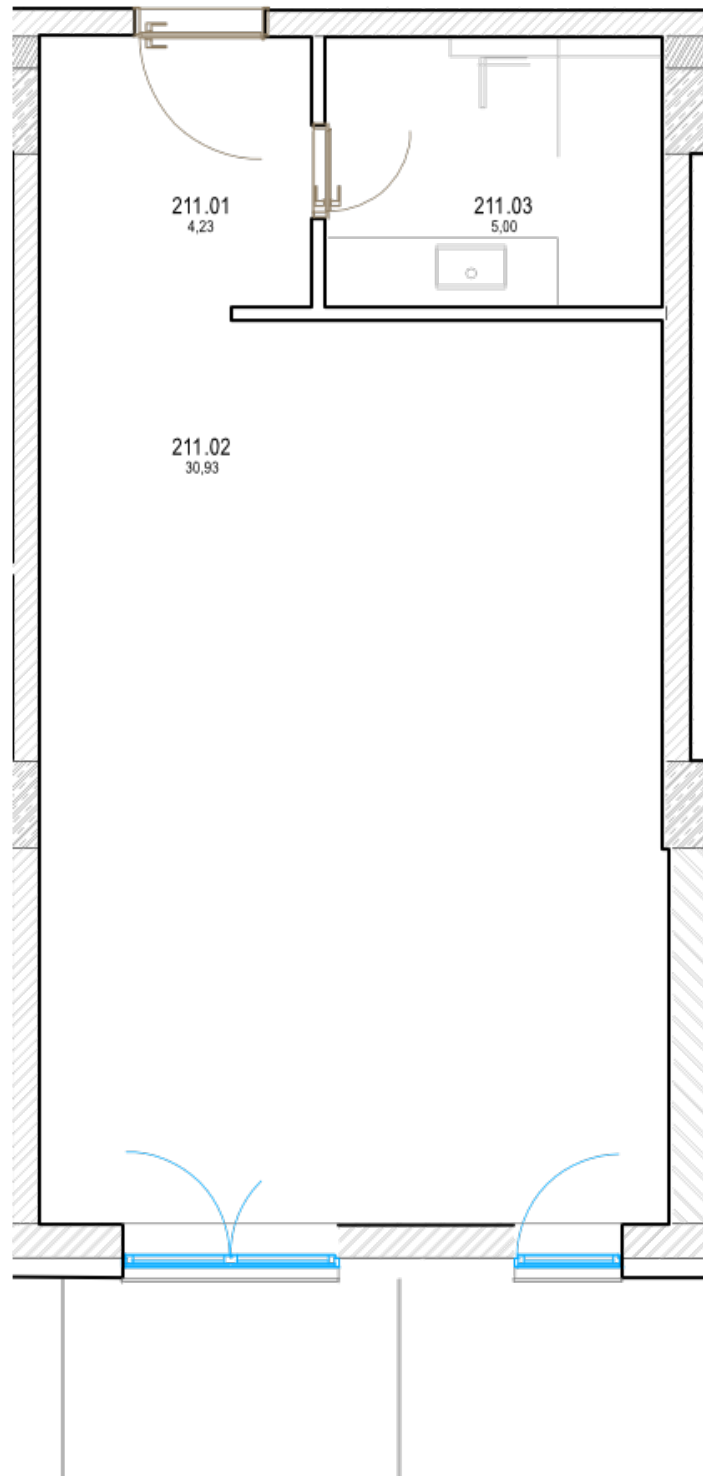

Pôdorys

Miestnosť	Rozmery
Celková rozloha	44.73 m ²
Obytná plocha	40.98 m ²
Izba + predsieň	35.98 m ²
Kúpeľňa	5 m ²
Balkón	3.75 m ²