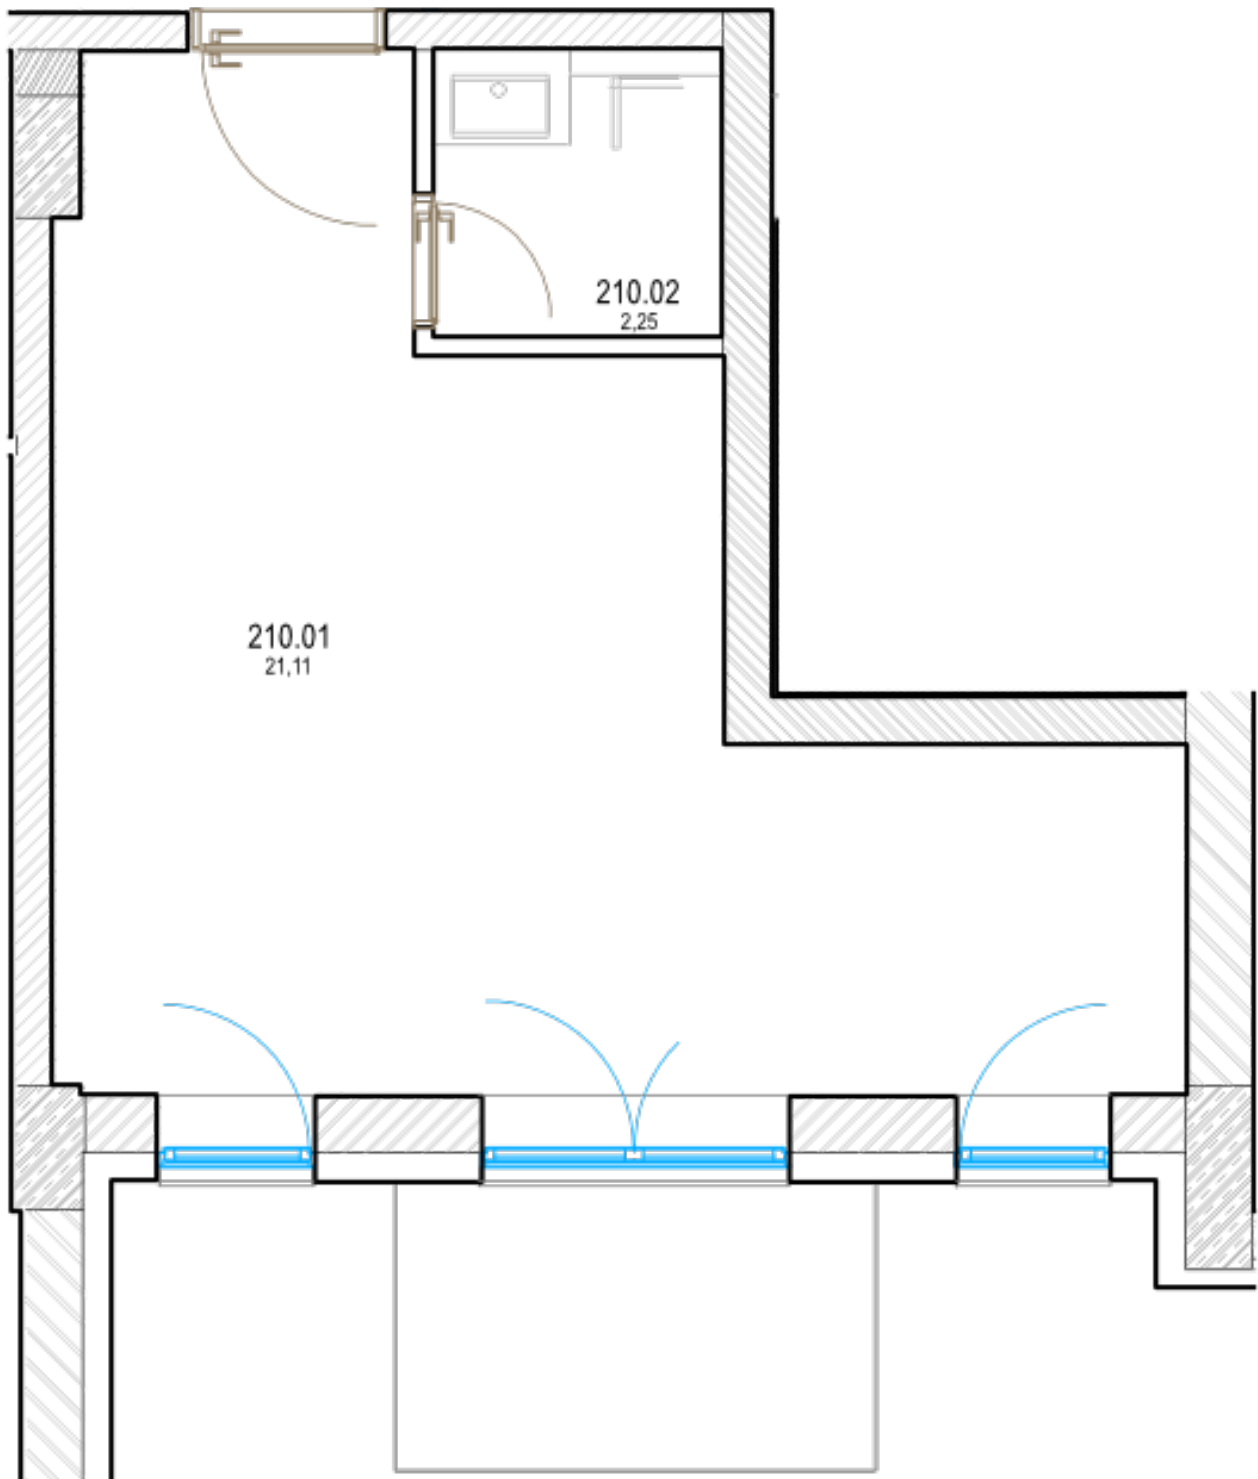

Pôdorys

Miestnosť	Rozmery
Celková rozloha	27.25 m ²
Obytná plocha	23.5 m ²
Izba + predsieň	21.245 m ²
Kúpeľňa	2.25 m ²
Balkón	3.75 m ²