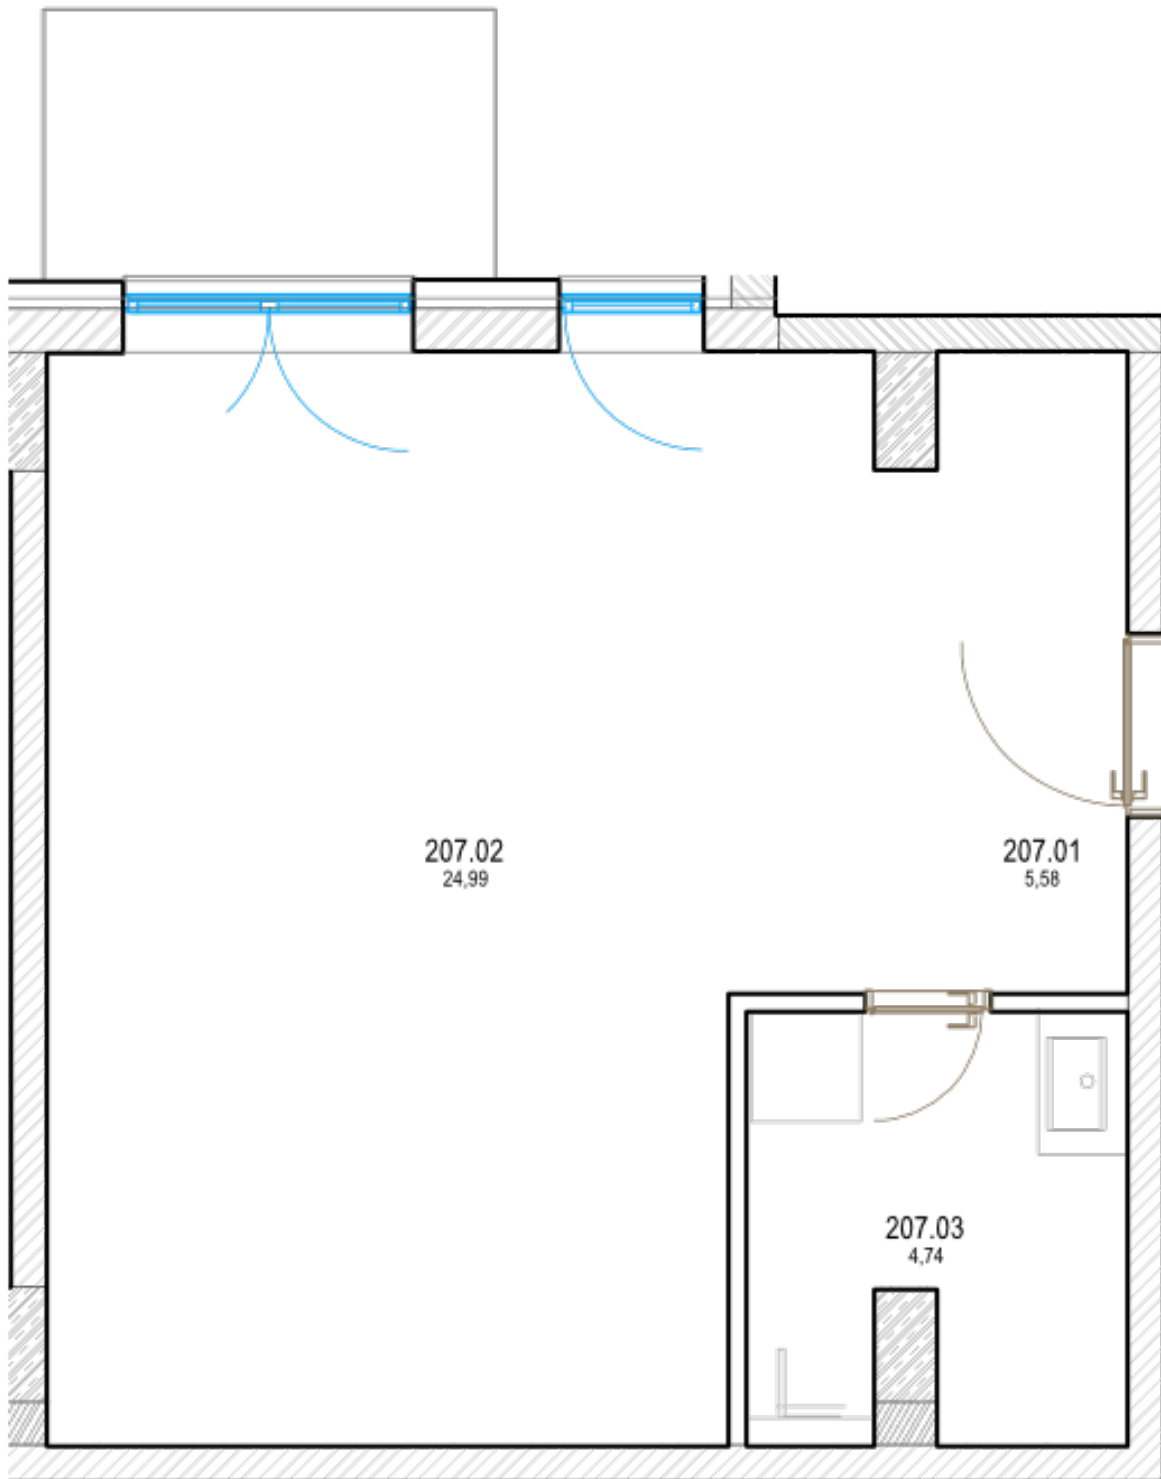

Pôdorys

Miestnosť	Rozmery
Celková rozloha	39.10 m ²
Obytná plocha	35.35 m ²
Izba + predsieň	30.619 m ²
Kúpeľňa	4.735 m ²
Balkón	3.75 m ²