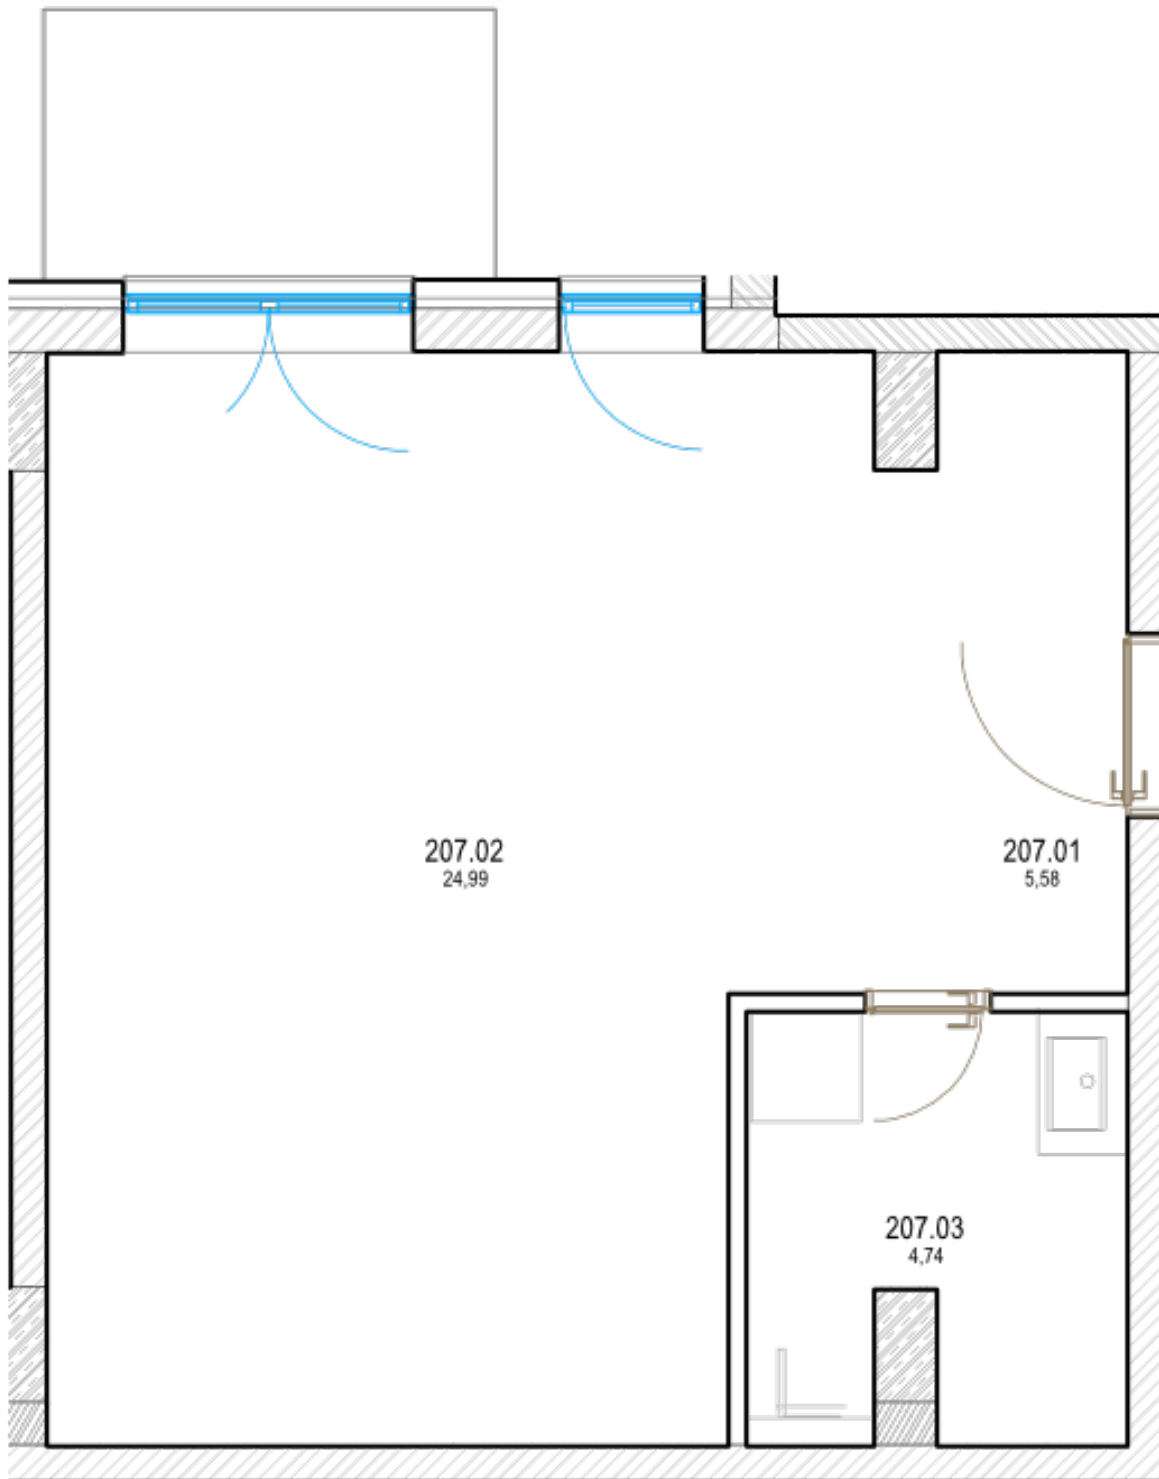

Pôdorys

Miestnosť	Rozmery
Celková rozloha	39.10 m ²
Obytná plocha	35.35 m ²
Izba + predsieň	30.619 m ²
Kúpeľňa	4.735 m ²
Balkón	3.75 m ²