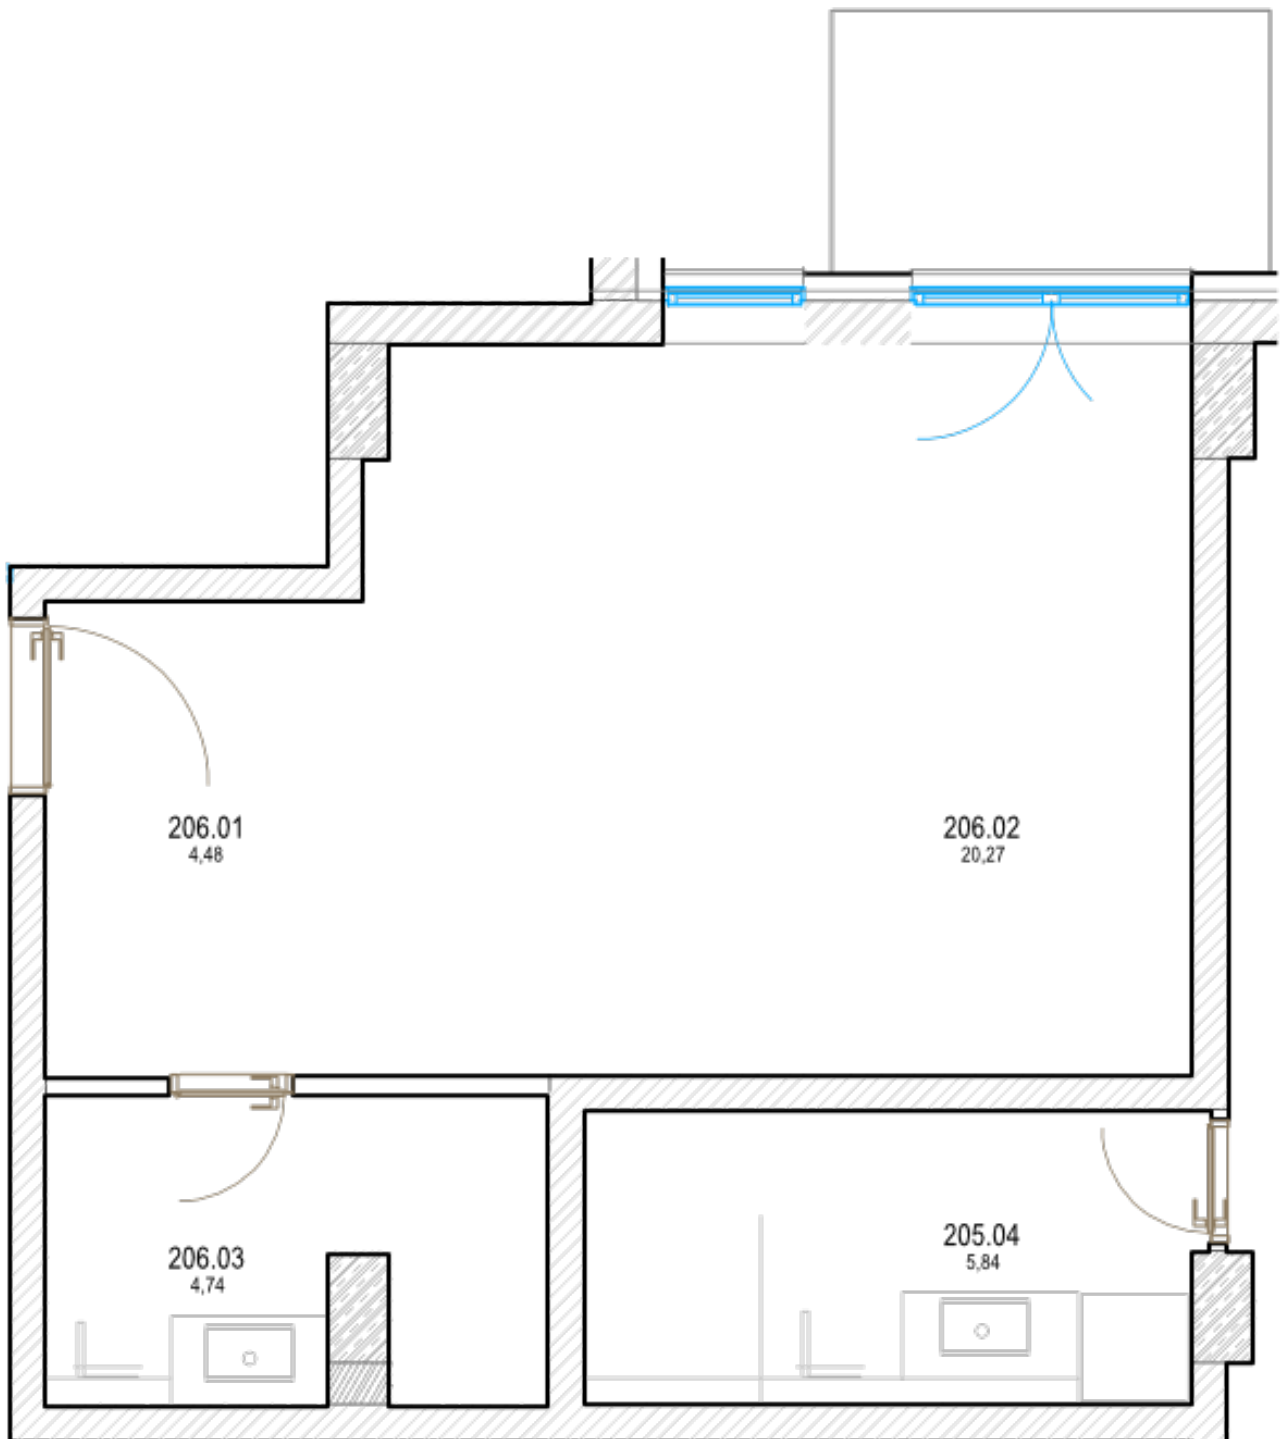

Pôdorys

Miestnosť	Rozmery
Celková rozloha	33.29 m ²
Obytná plocha	29.54 m ²
Izba + predsieň	24.795 m ²
Kúpeľňa	4.74 m ²
Balkón	3.75 m ²