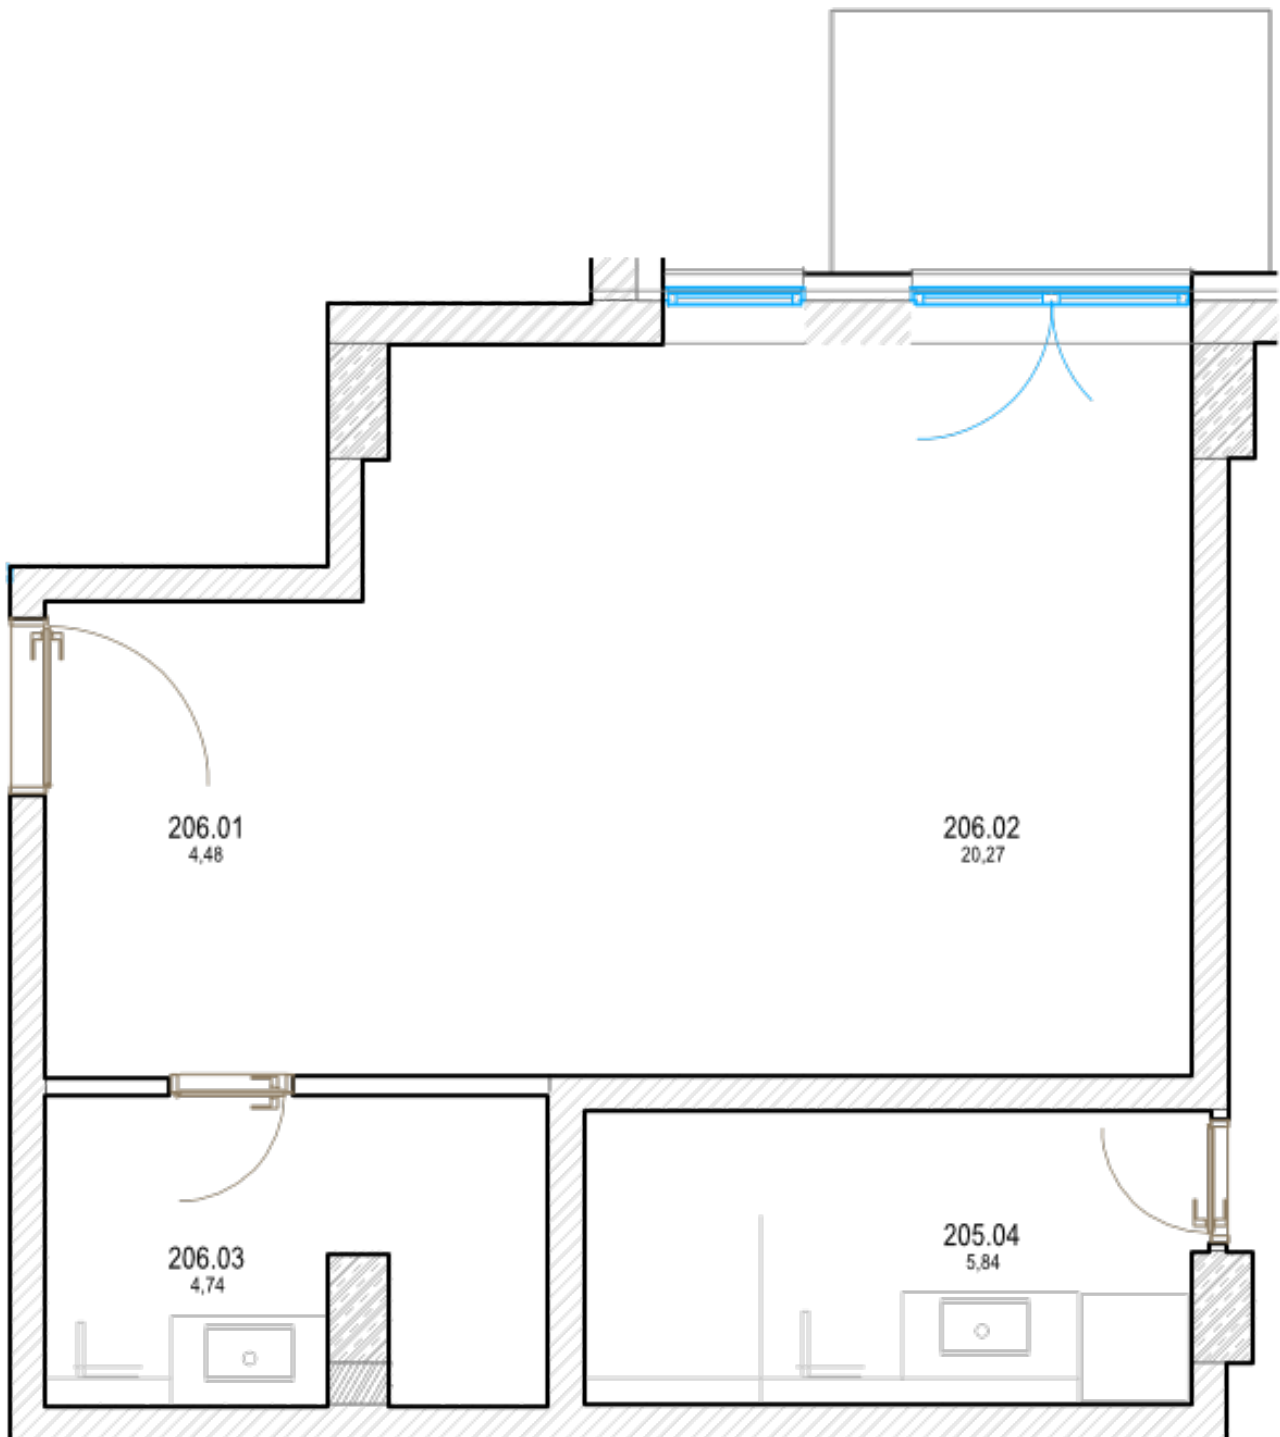

Pôdorys

<b>Miestnosť</b>	<b>Rozmery</b>
Celková rozloha	33.29 m <sup>2</sup>
Obytná plocha	29.54 m <sup>2</sup>
Izba + predsieň	24.795 m <sup>2</sup>
Kúpeľňa	4.74 m <sup>2</sup>
Balkón	3.75 m <sup>2</sup>