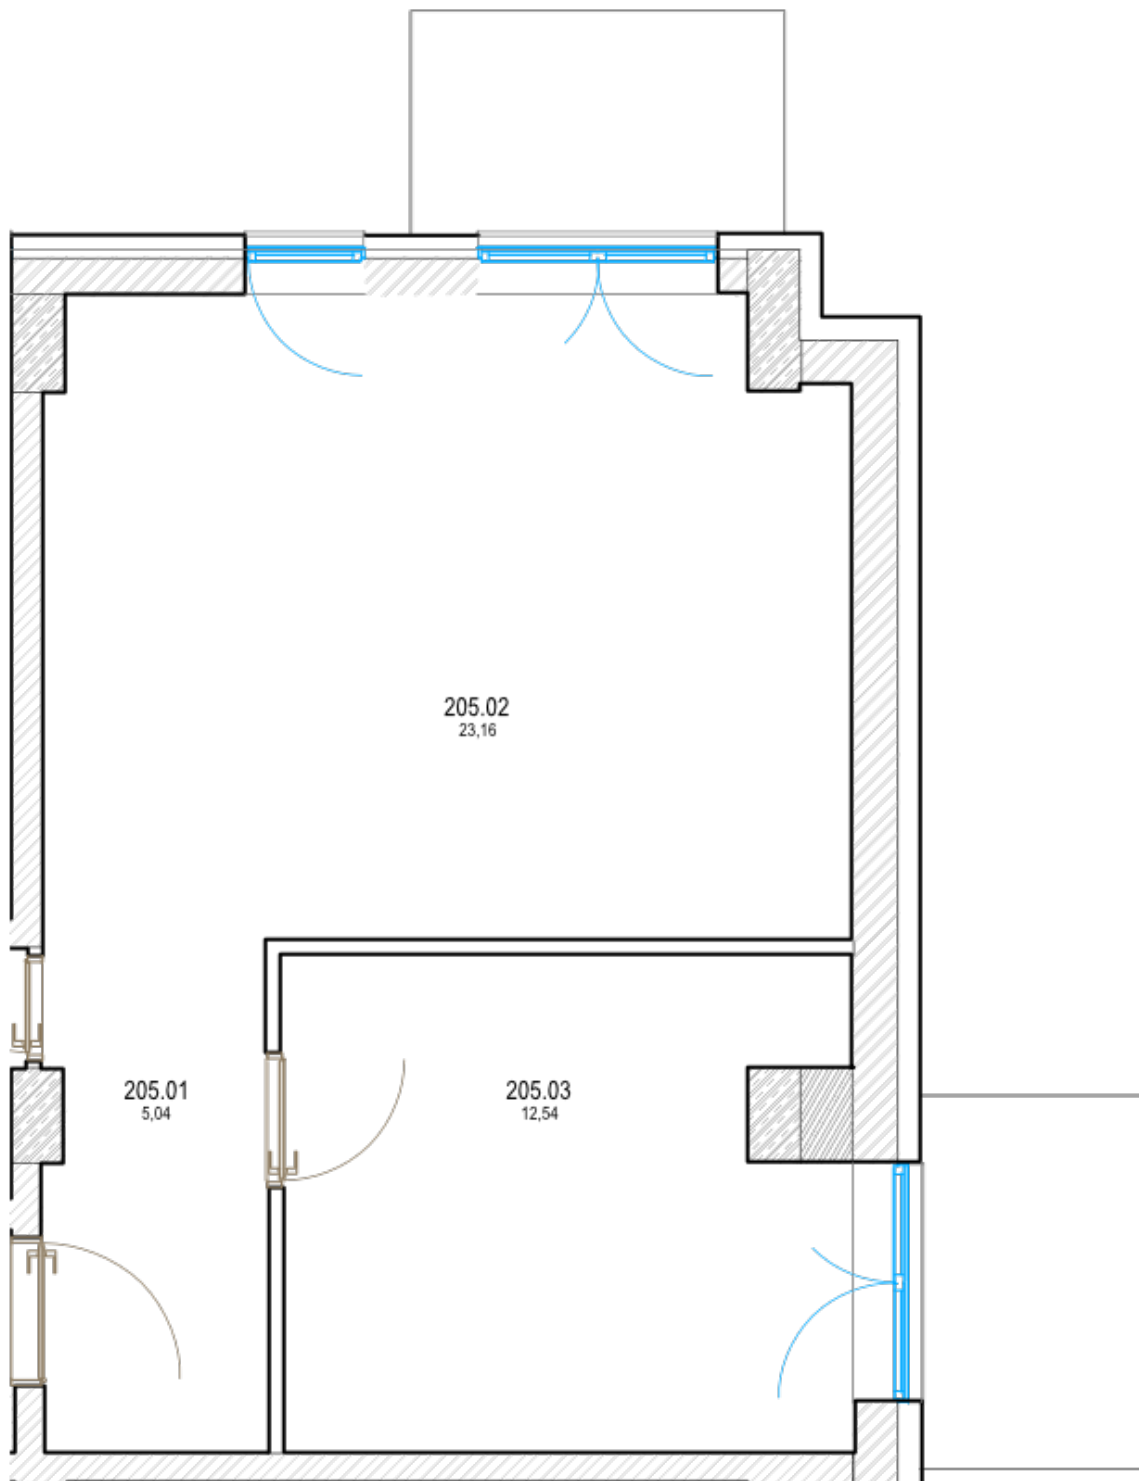

Pôdorys

Miestnosť	Rozmery
Celková rozloha	54.20 m ²
Obytná plocha	46.7 m ²
Predsieň	5.035 m ²
Kúpeľňa	5.841 m ²
Izba 1	23.213 m ²
Izba 2	12.607 m ²
Balkón	3.75 m ²
Balkón 2	3.75 m ²