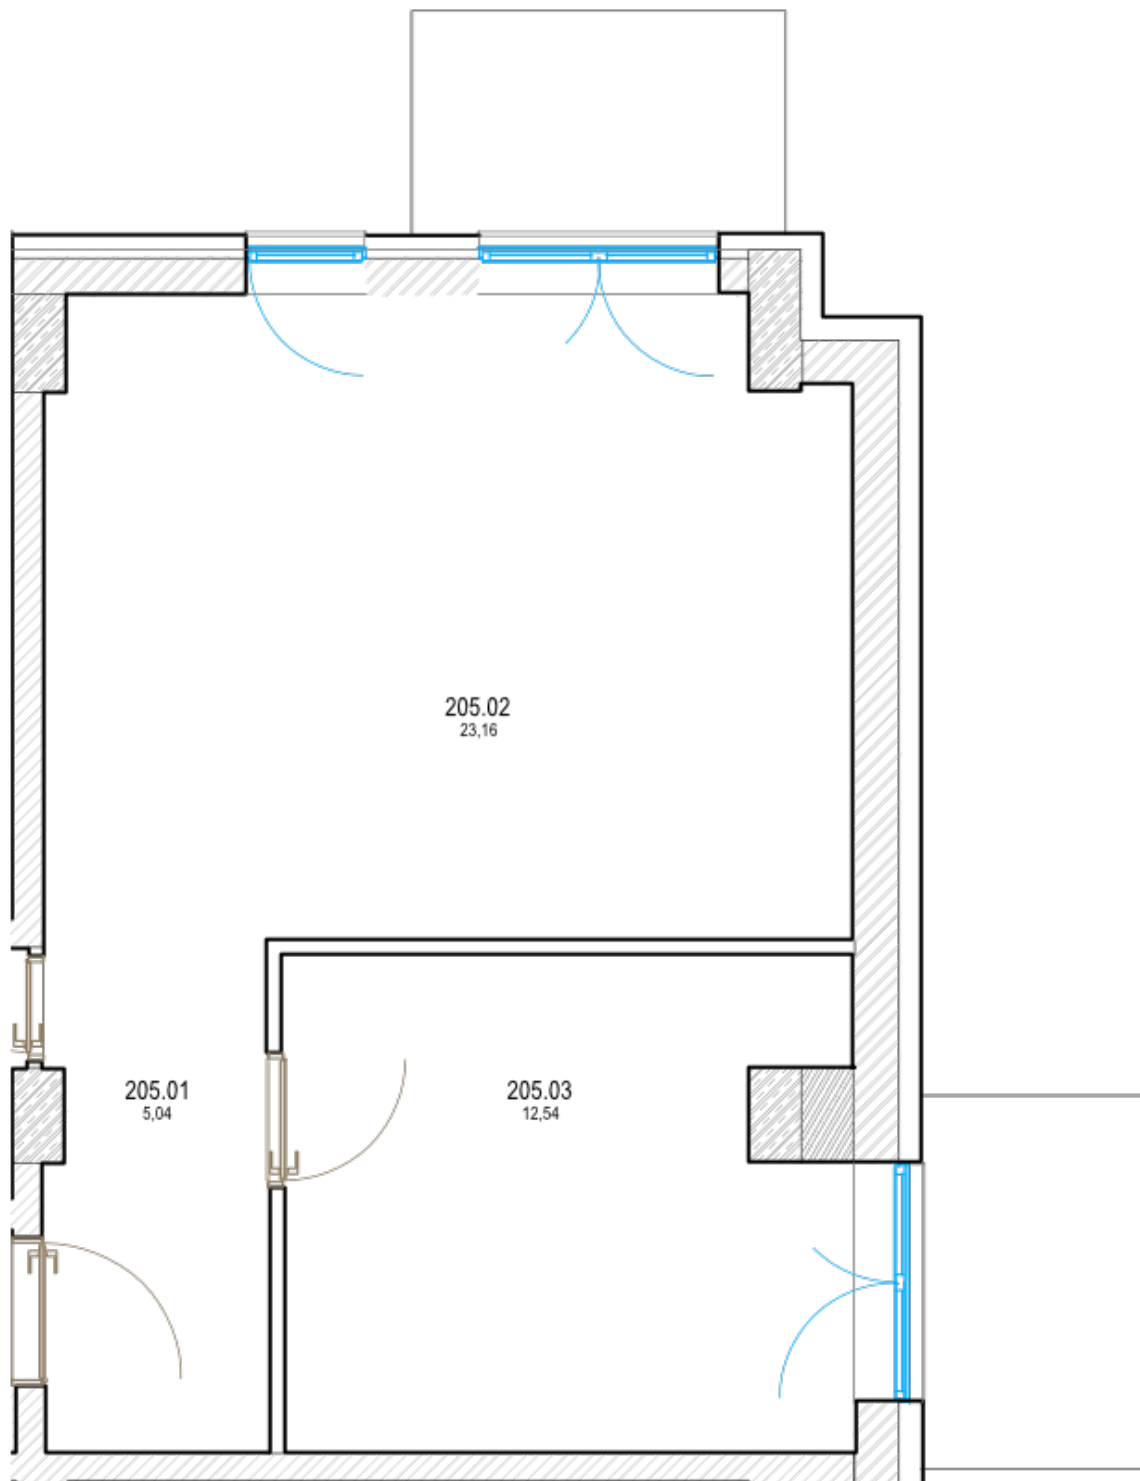

Pôdorys

<b>Miestnosť</b>	<b>Rozmery</b>
Celková rozloha	54.20 m <sup>2</sup>
Obytná plocha	46.7 m <sup>2</sup>
Predsieň	5.035 m <sup>2</sup>
Kúpeľňa	5.841 m <sup>2</sup>
Izba 1	23.213 m <sup>2</sup>
Izba 2	12.607 m <sup>2</sup>
Balkón	3.75 m <sup>2</sup>
Balkón 2	3.75 m <sup>2</sup>