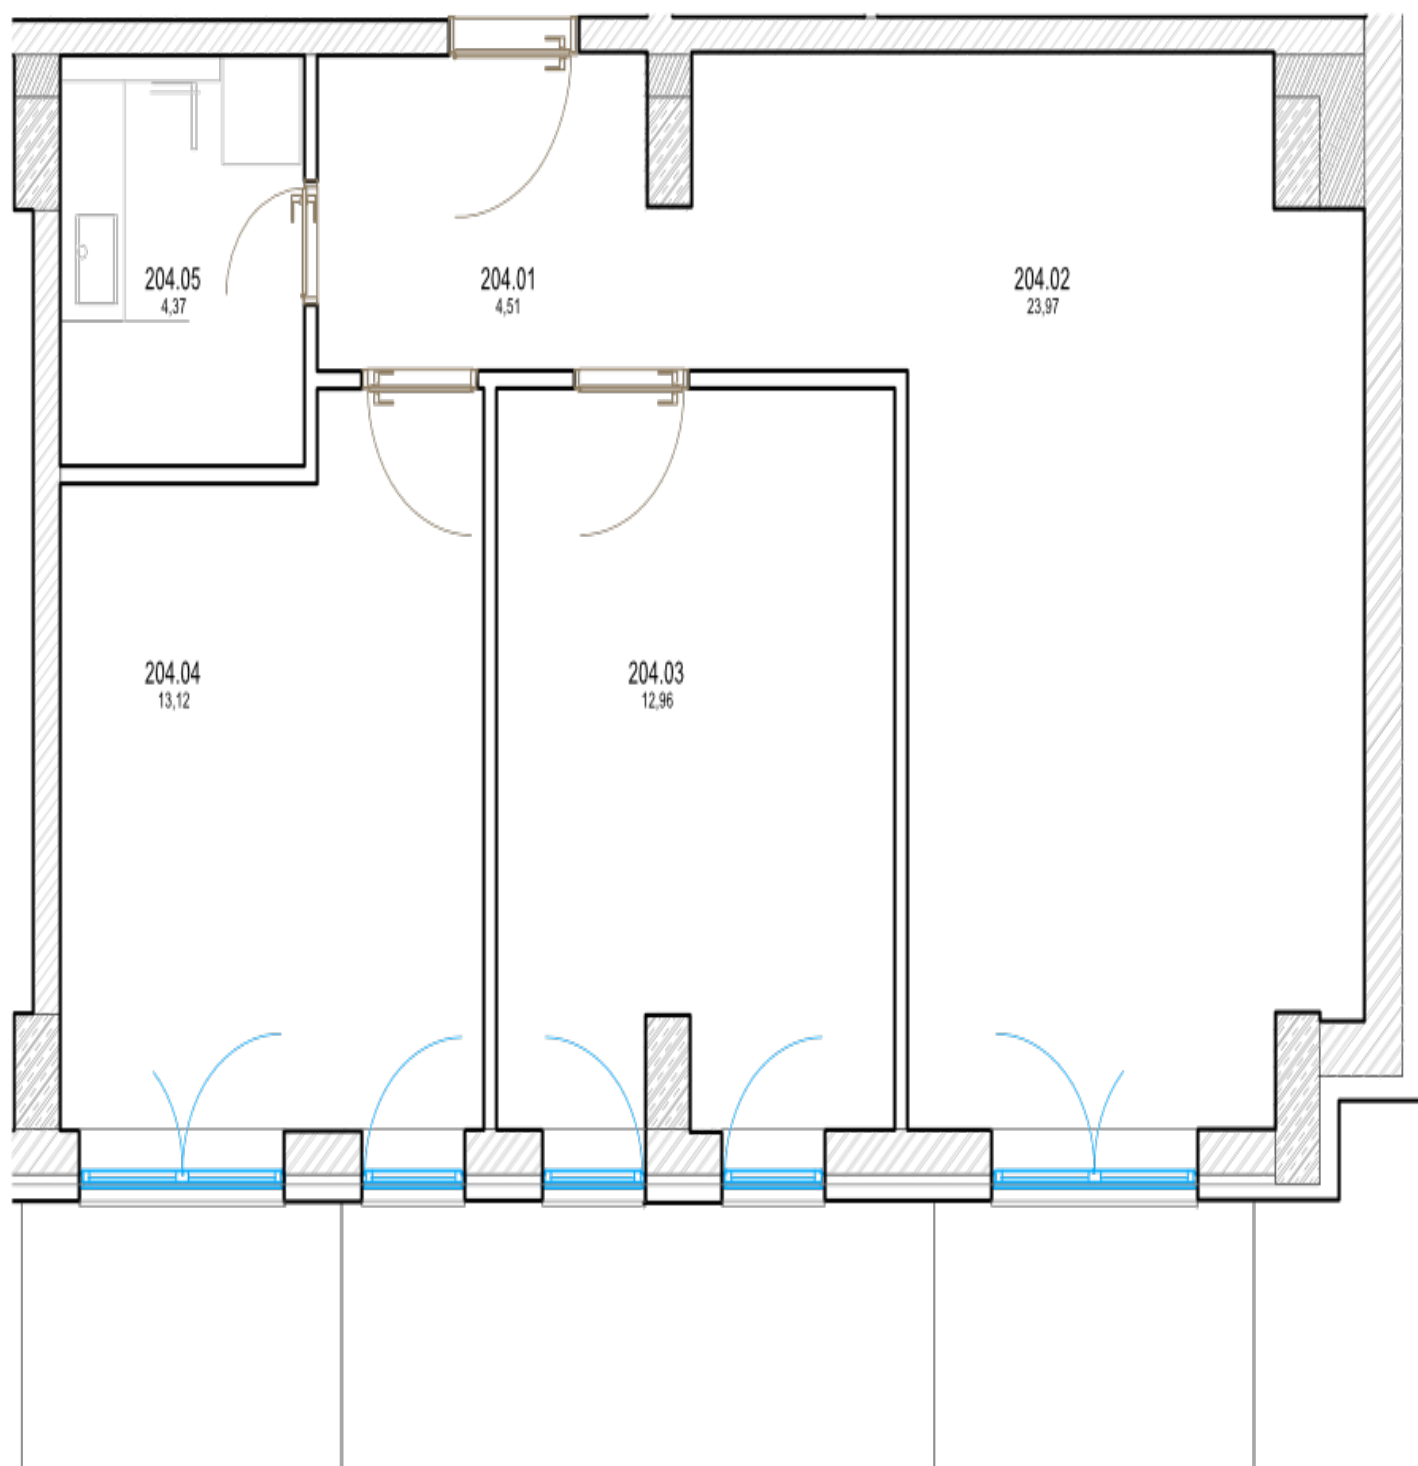

Pôdorys

Miestnosť	Rozmery
Celková rozloha	66.54 m ²
Obytná plocha	59.04 m ²
Predsieň	4.828 m ²
Kúpeľňa	4.37 m ²
Izba 1	23.685 m ²
Izba 2	12.989 m ²
Izba 3	13.163 m ²
Balkón	3.75 m ²
Balkón 2	3.75 m ²