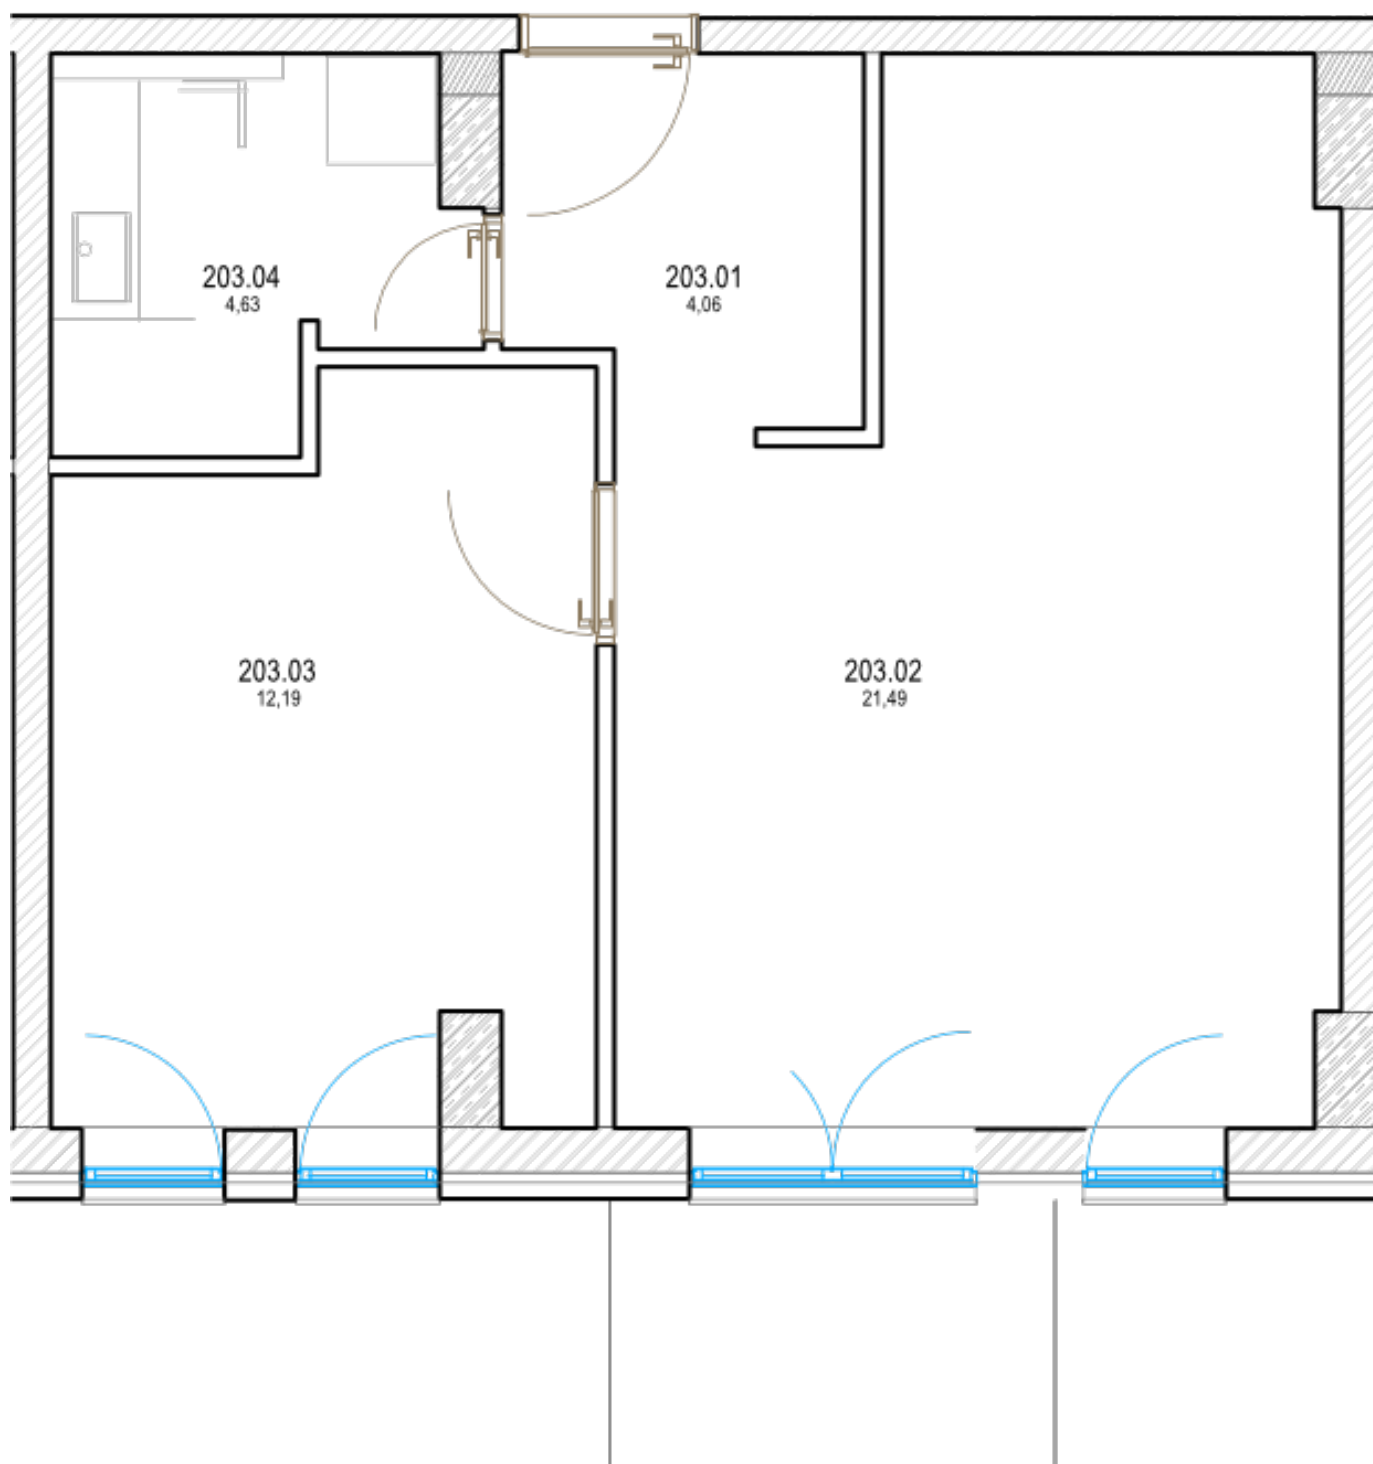

Pôdorys

Miestnosť	Rozmery
Celková rozloha	45.89 m ²
Obytná plocha	42.14 m ²
Predsieň	4.0575 m ²
Kúpeľňa	4.63 m ²
Izba 1	21.531 m ²
Izba 2	12.2175 m ²
Balkón	3.75 m ²