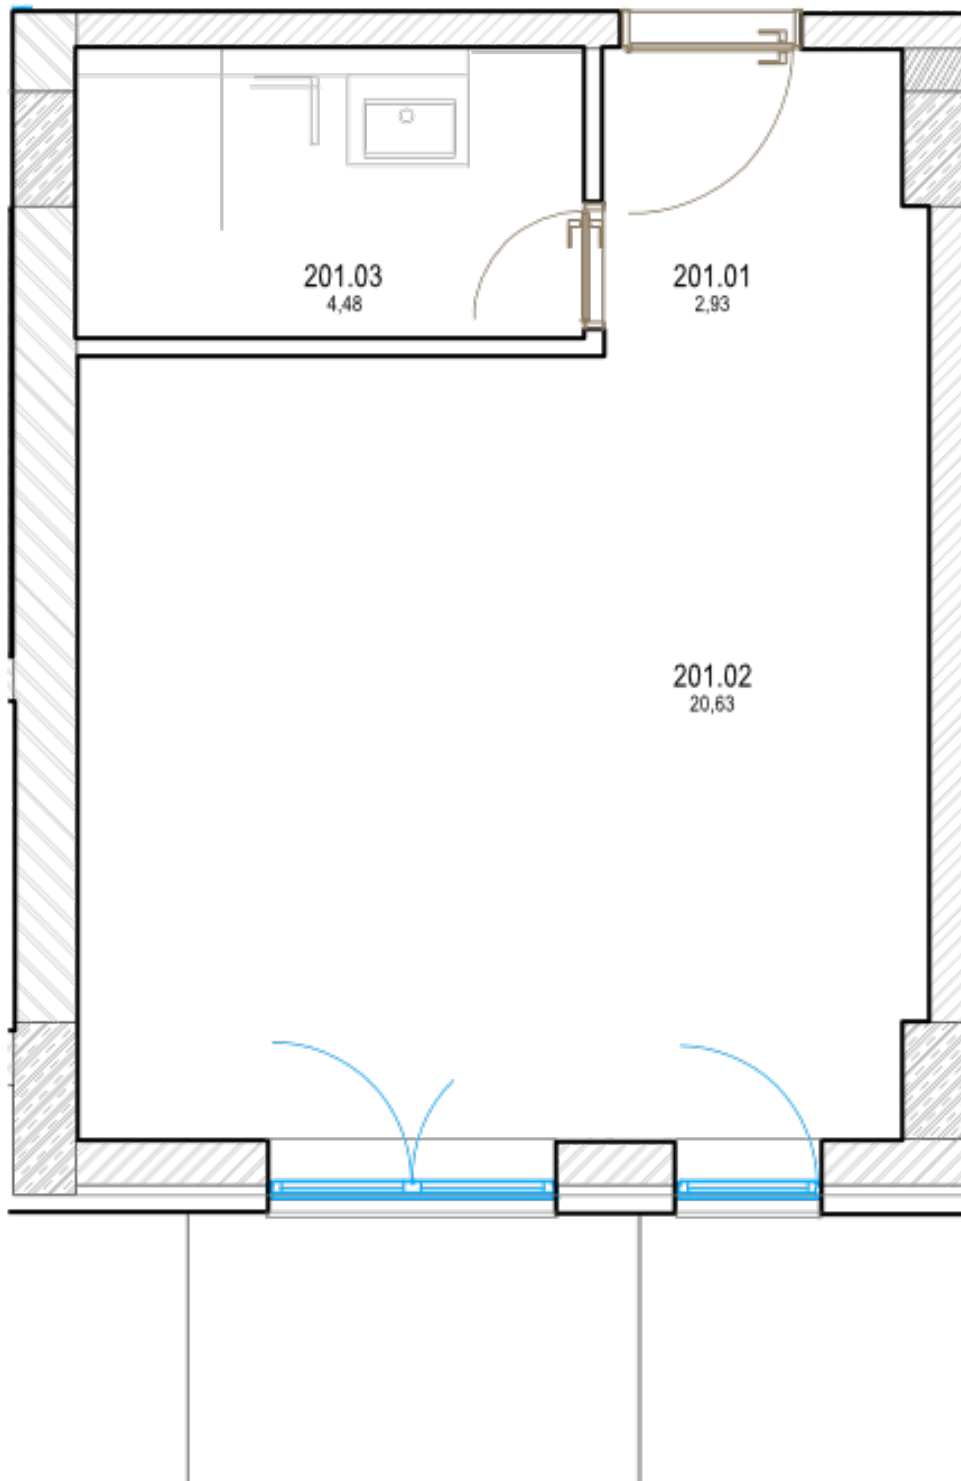

## Pôdorys

<b>Miestnosť</b>	<b>Rozmery</b>
Celková rozloha	31.89 m <sup>2</sup>
Obytná plocha	28.14 m <sup>2</sup>
Izba + predsieň	23.664 m <sup>2</sup>
Kúpeľňa	4.48 m <sup>2</sup>
Balkón	3.75 m <sup>2</sup>