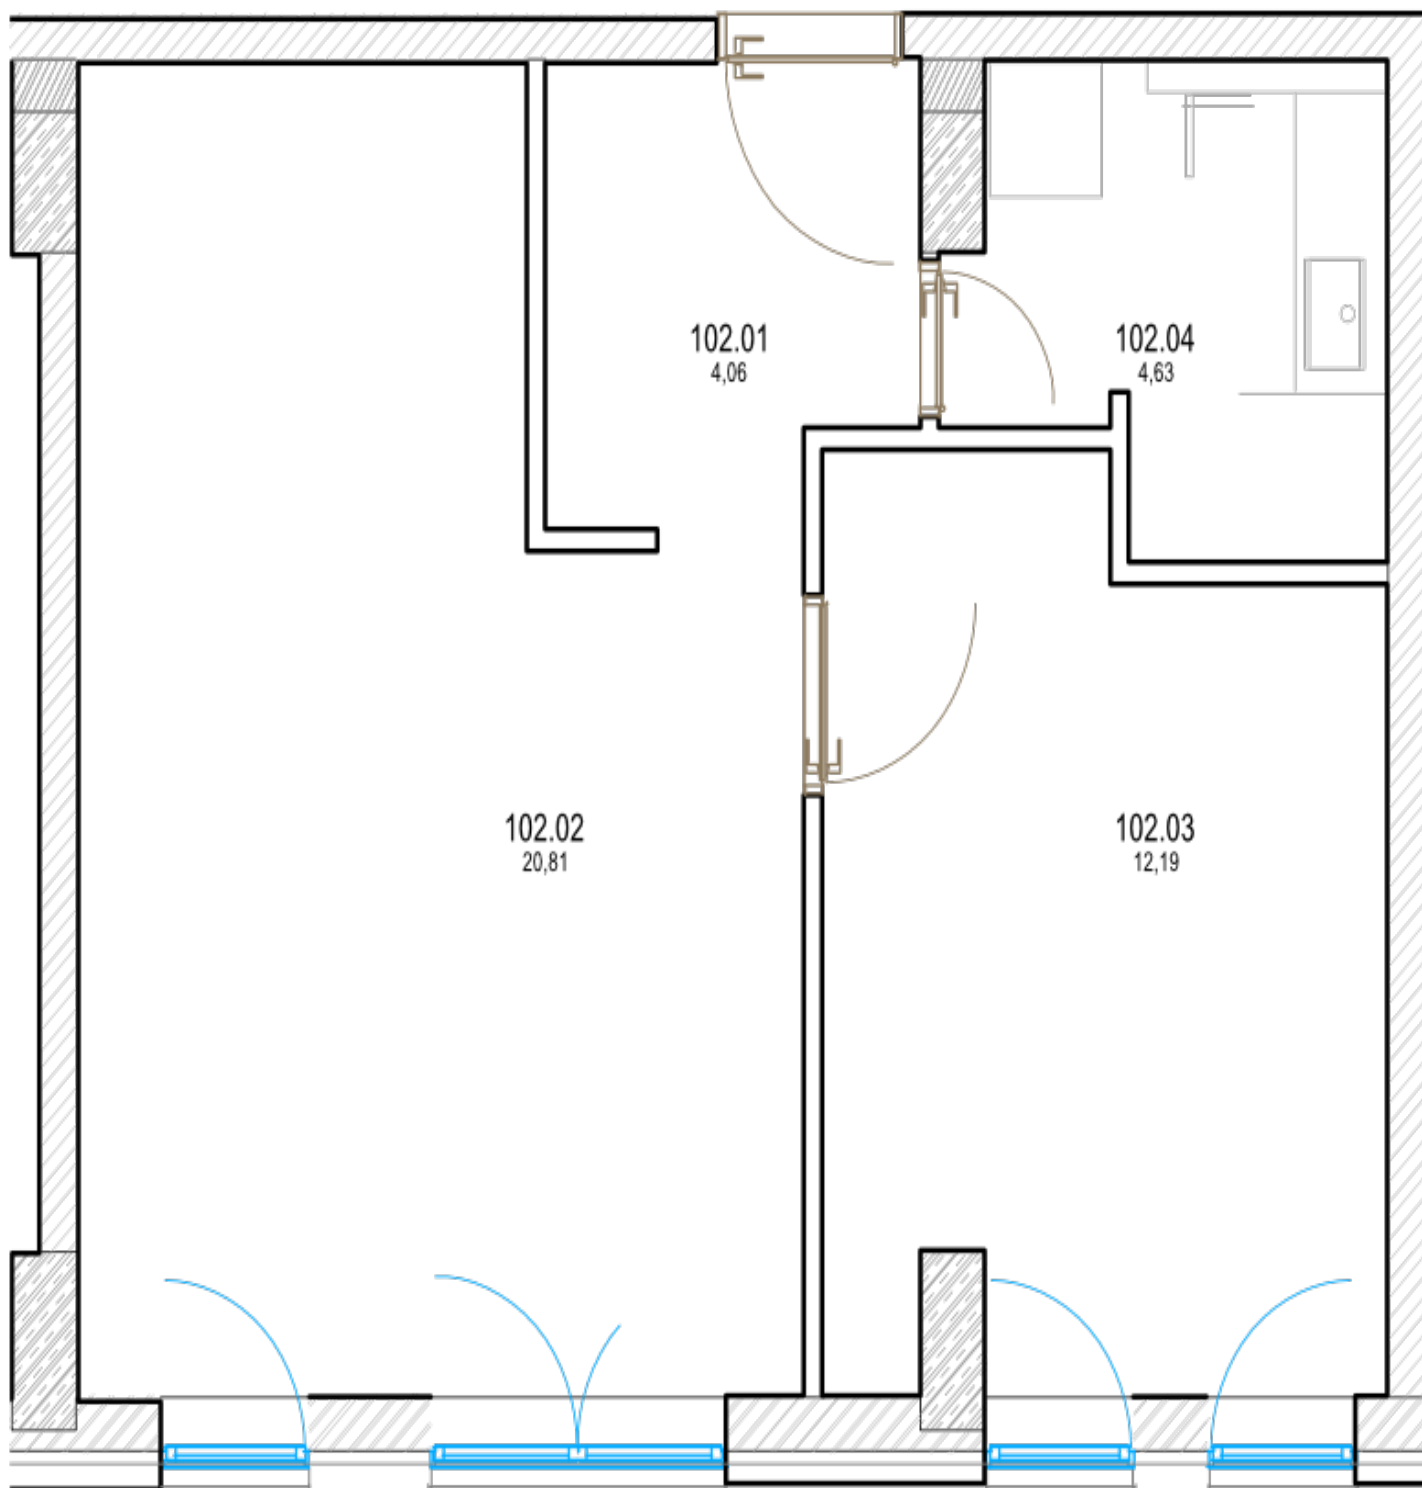

Pôdorys

Miestnosť	Rozmery
Celková rozloha	40.88 m ²
Obytná plocha	40.88 m ²
Predsieň	4.0575 m ²
Kúpeľňa	4.632 m ²
Izba 1	20.328 m ²
Izba 2	11.865 m ²