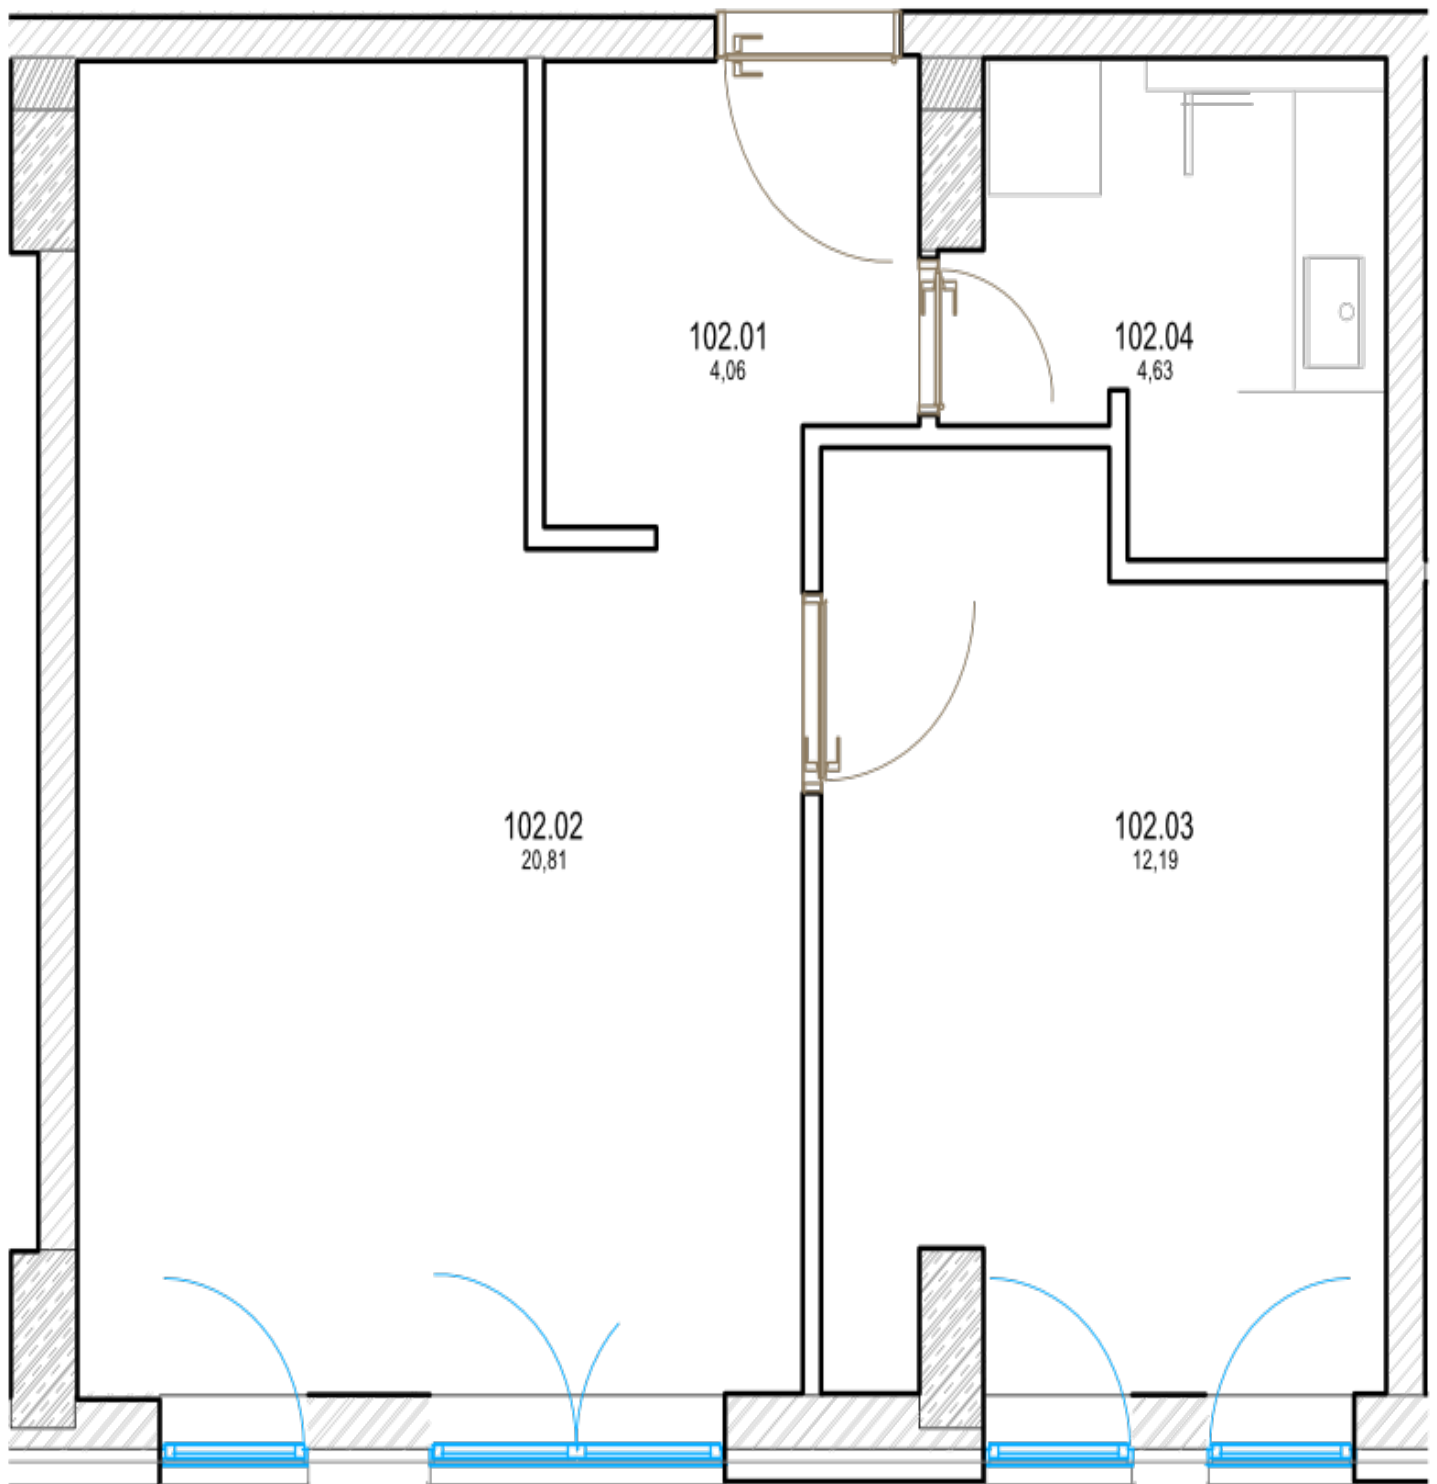

Pôdorys

Miestnosť	Rozmery
Celková rozloha	40.88 m ²
Obytná plocha	40.88 m ²
Predsieň	4.0575 m ²
Kúpeľňa	4.632 m ²
Izba 1	20.328 m ²
Izba 2	11.865 m ²