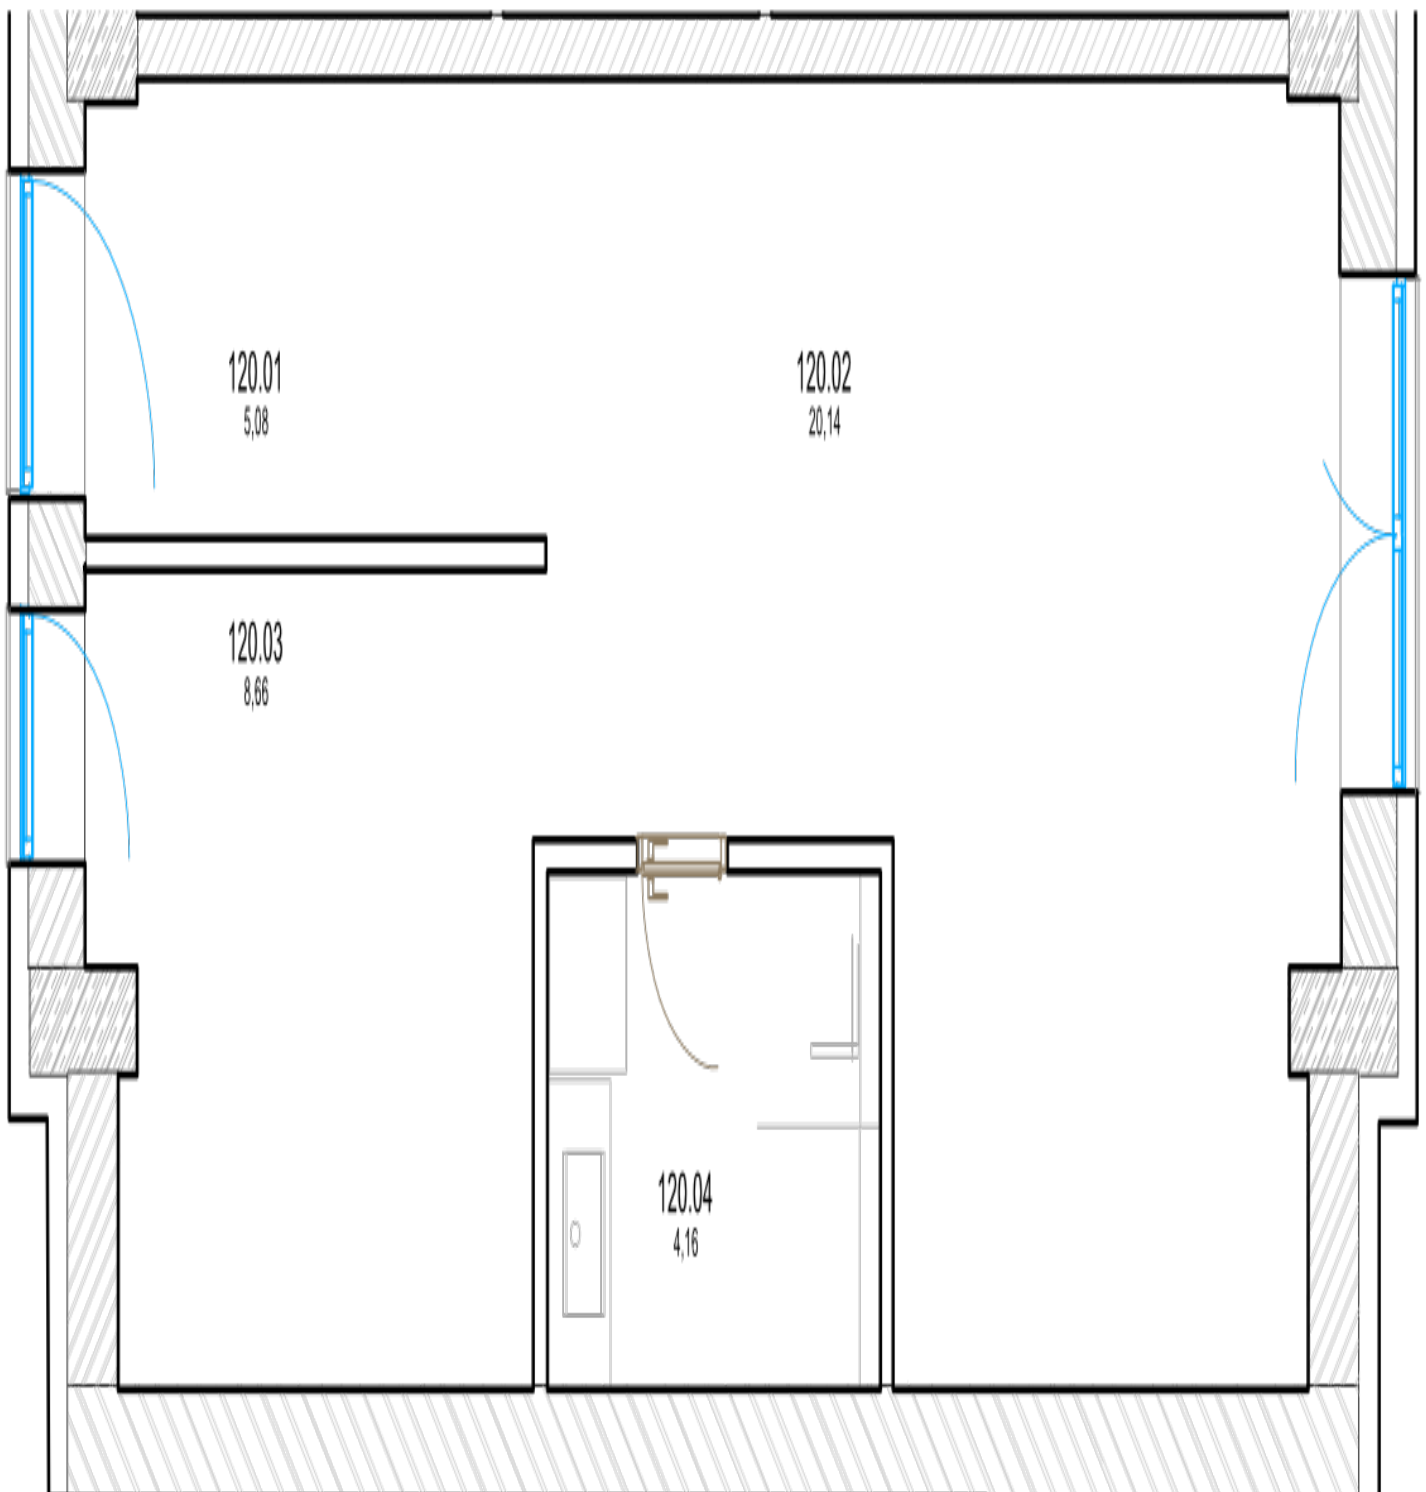

## Pôdorys

<b>Miestnosť</b>	<b>Rozmery</b>
Celková rozloha	39.00 m <sup>2</sup>
Obytná plocha	39 m <sup>2</sup>
Predsieň	5.437 m <sup>2</sup>
Kúpeľňa	4.16 m <sup>2</sup>
Izba 1	20.855 m <sup>2</sup>
Izba 2	8.545 m <sup>2</sup>