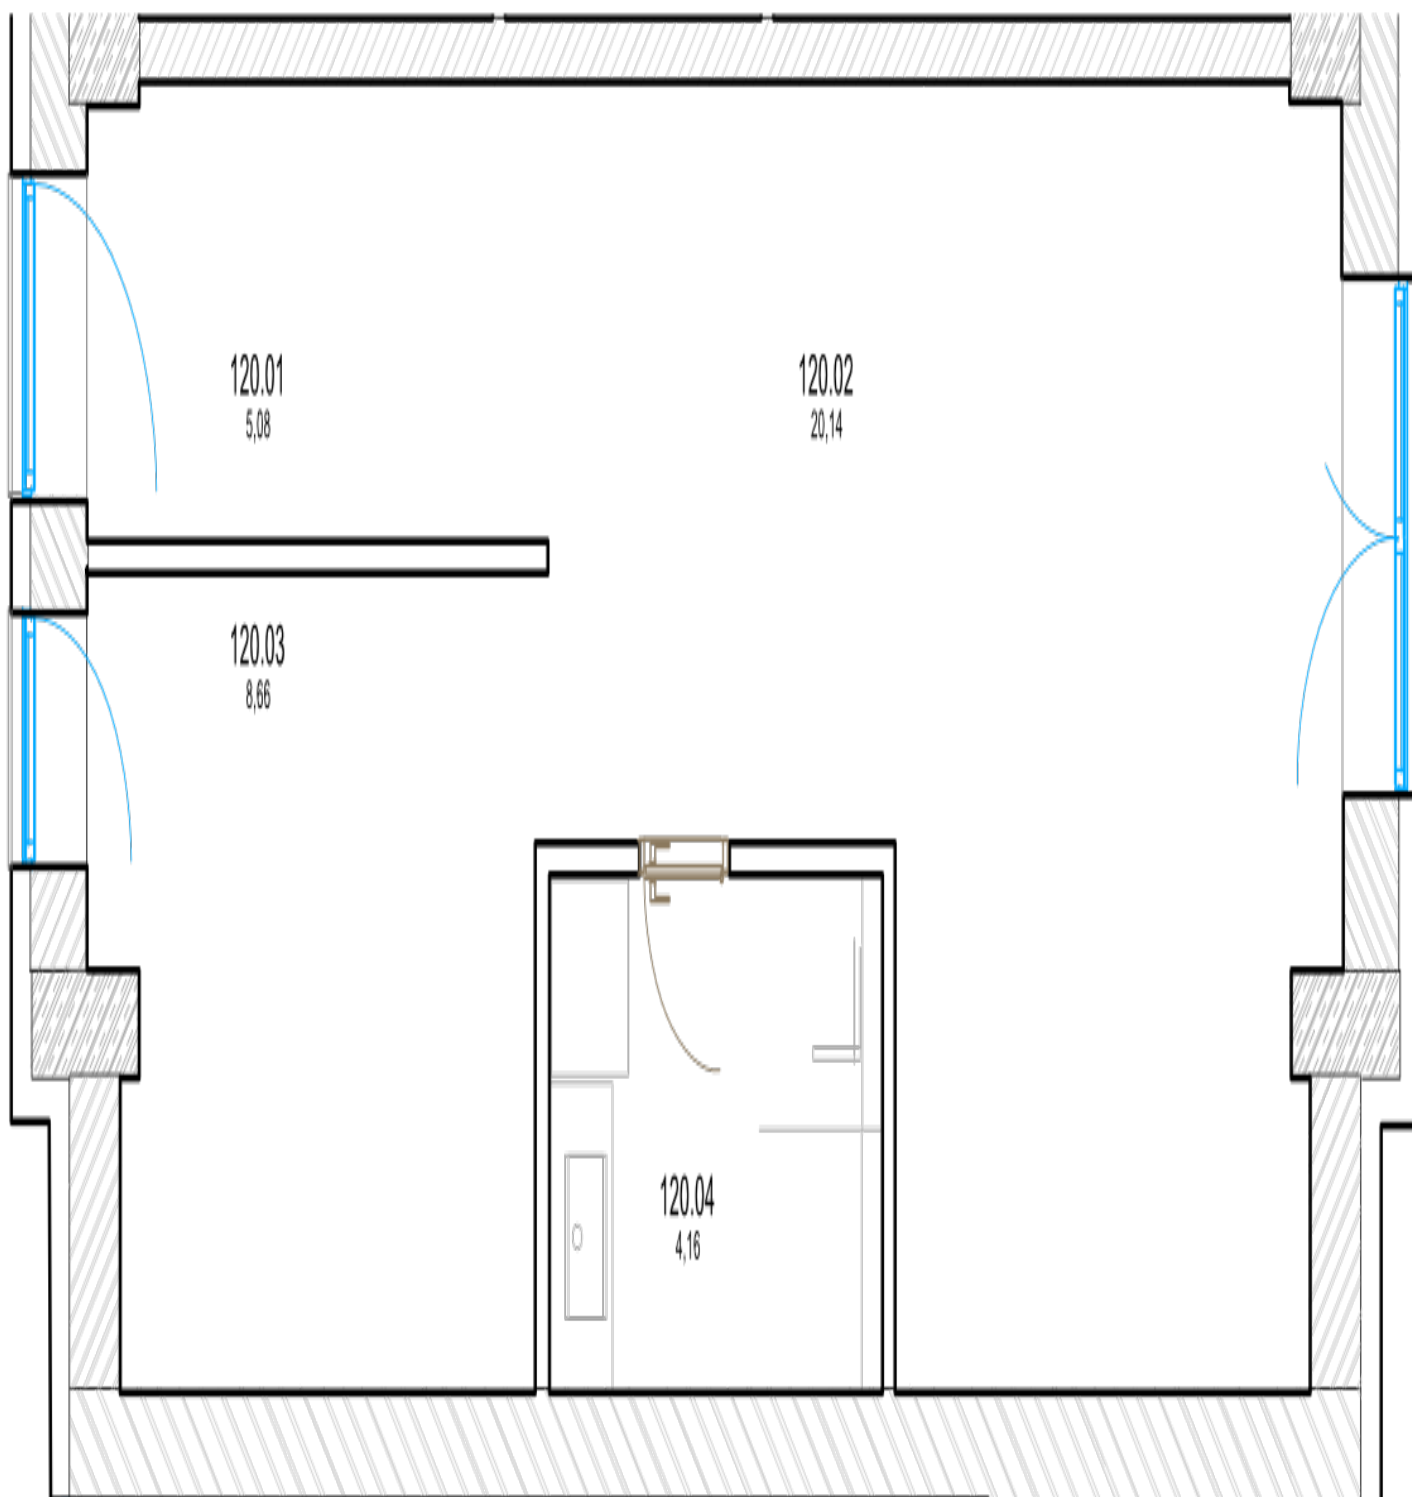

Pôdorys

Miestnosť	Rozmery
Celková rozloha	39.00 m ²
Obytná plocha	39 m ²
Predsieň	5.437 m ²
Kúpeľňa	4.16 m ²
Izba 1	20.855 m ²
Izba 2	8.545 m ²