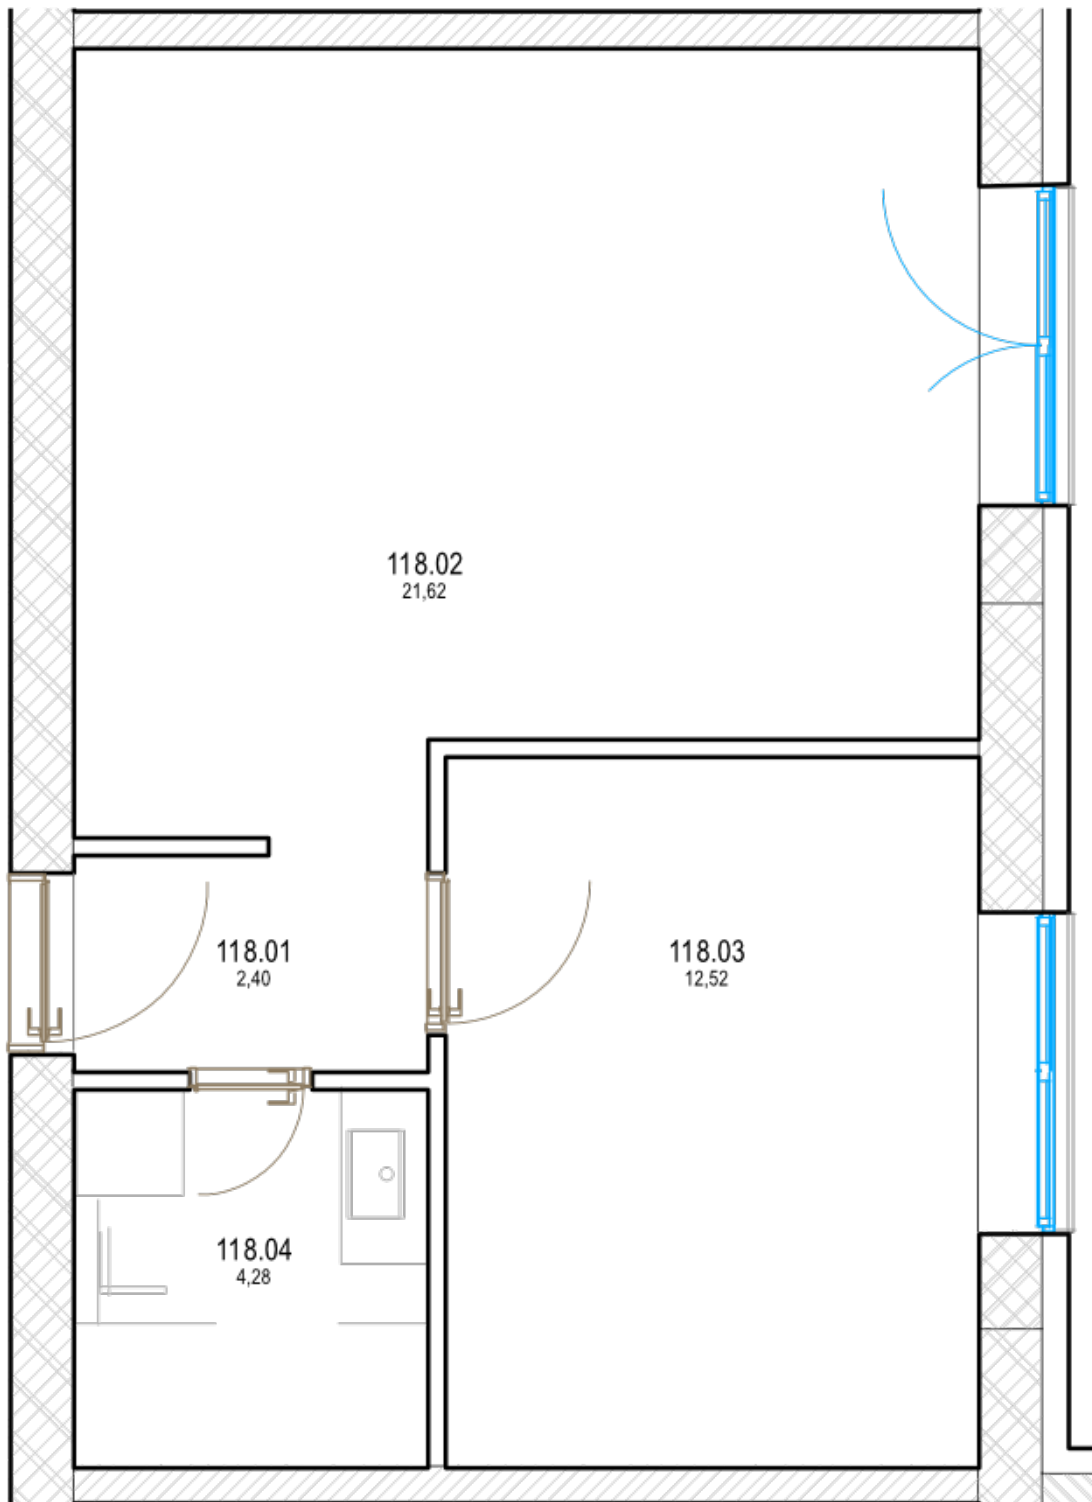

## Pôdorys

<b>Miestnosť</b>	<b>Rozmery</b>
Celková rozloha	39.90 m <sup>2</sup>
Obytná plocha	39.9 m <sup>2</sup>
Predsieň	2.489 m <sup>2</sup>
Kúpeľňa	4.28 m <sup>2</sup>
Izba 1	21.068 m <sup>2</sup>
Izba 2	12.06 m <sup>2</sup>