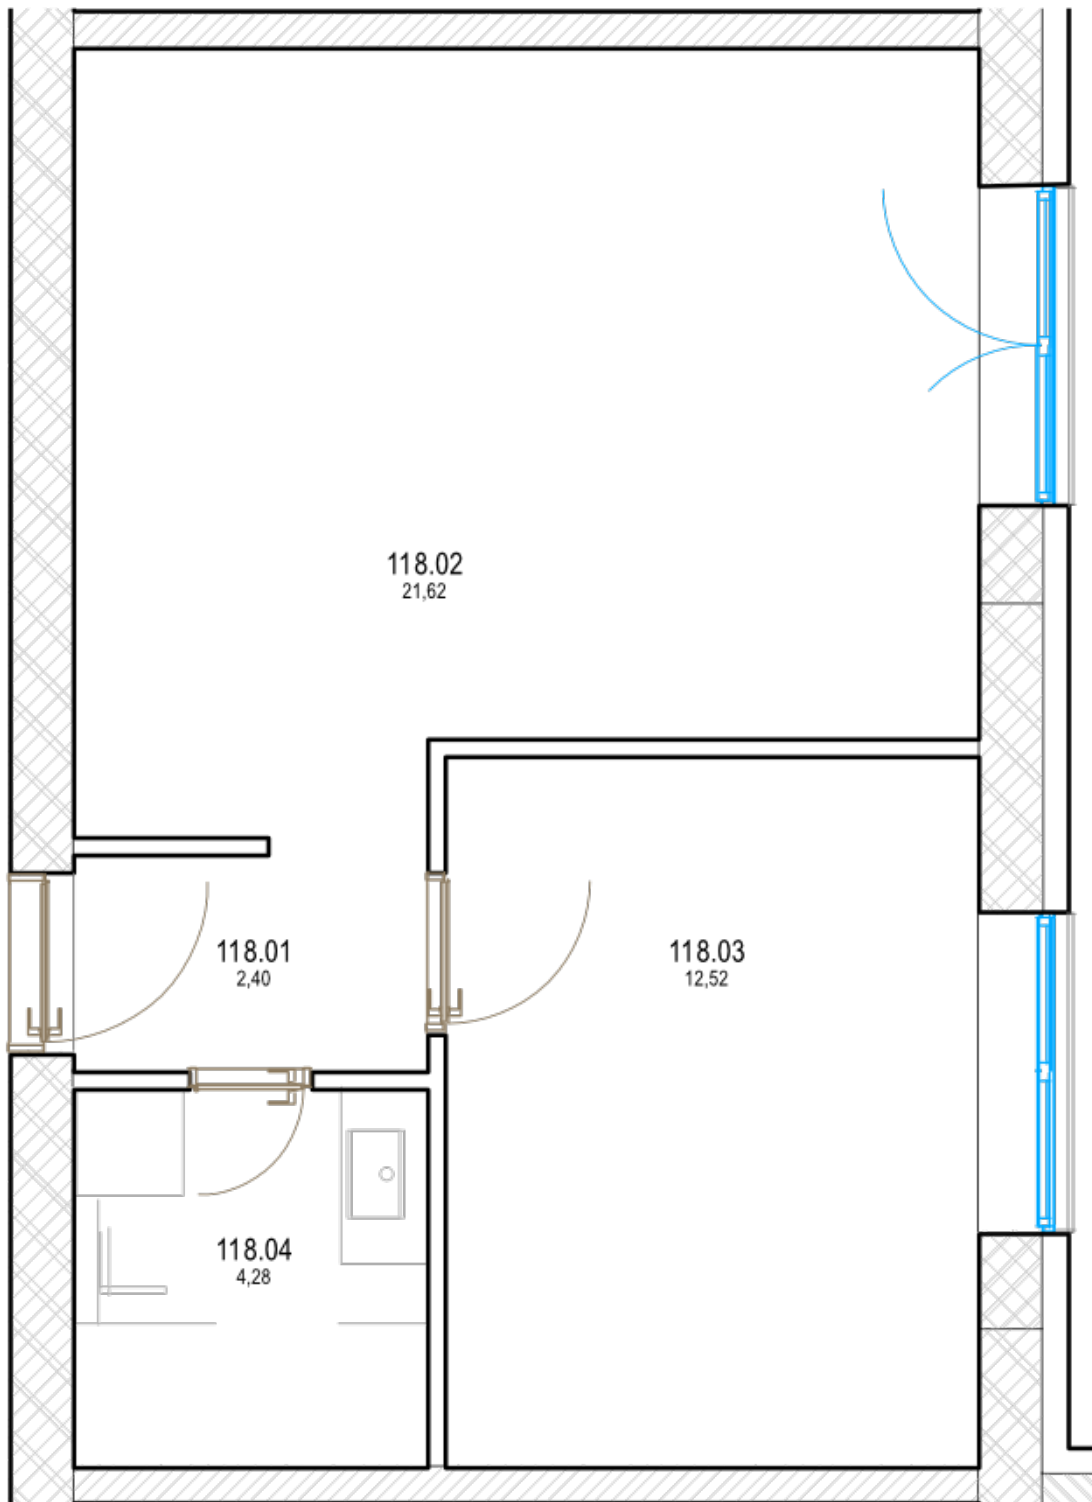

Pôdorys

Miestnosť	Rozmery
Celková rozloha	39.90 m ²
Obytná plocha	39.9 m ²
Predsieň	2.489 m ²
Kúpeľňa	4.28 m ²
Izba 1	21.068 m ²
Izba 2	12.06 m ²