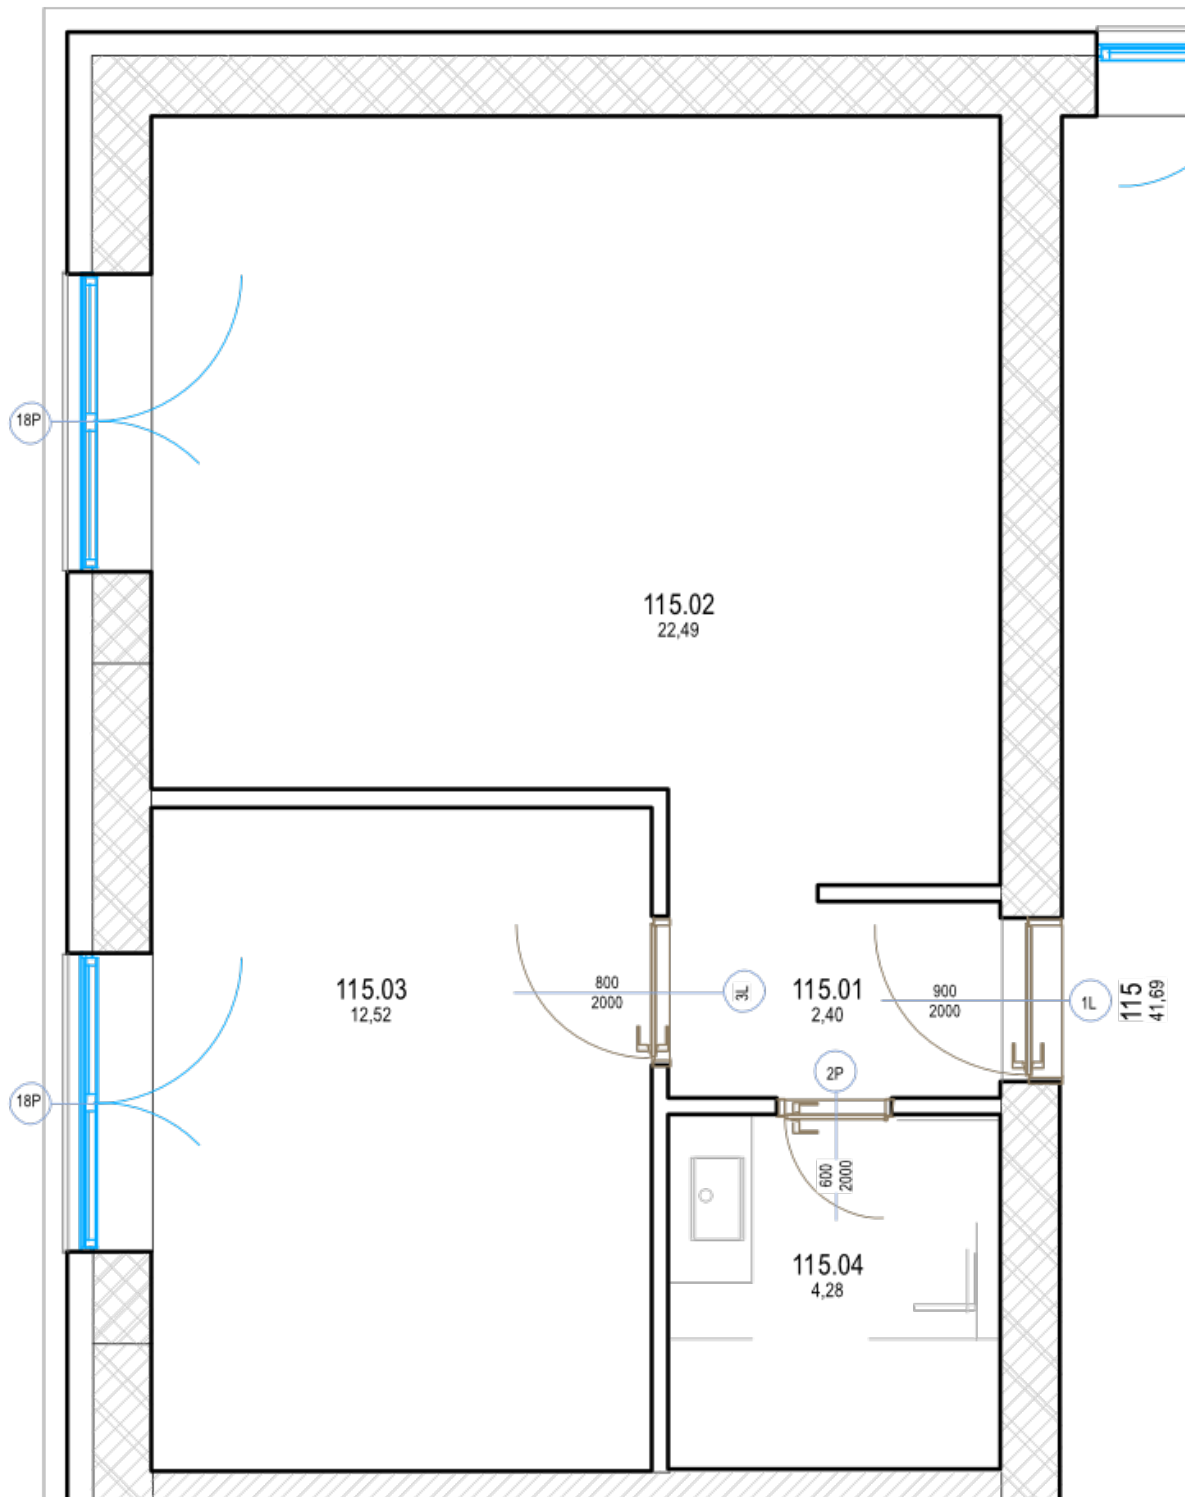

Pôdorys

Miestnosť	Rozmery
Celková rozloha	40.77 m ²
Obytná plocha	40.77 m ²
Predsieň	2.49 m ²
Kúpeľňa	4.28 m ²
Izba 1	21.938 m ²
Izba 2	12.06 m ²