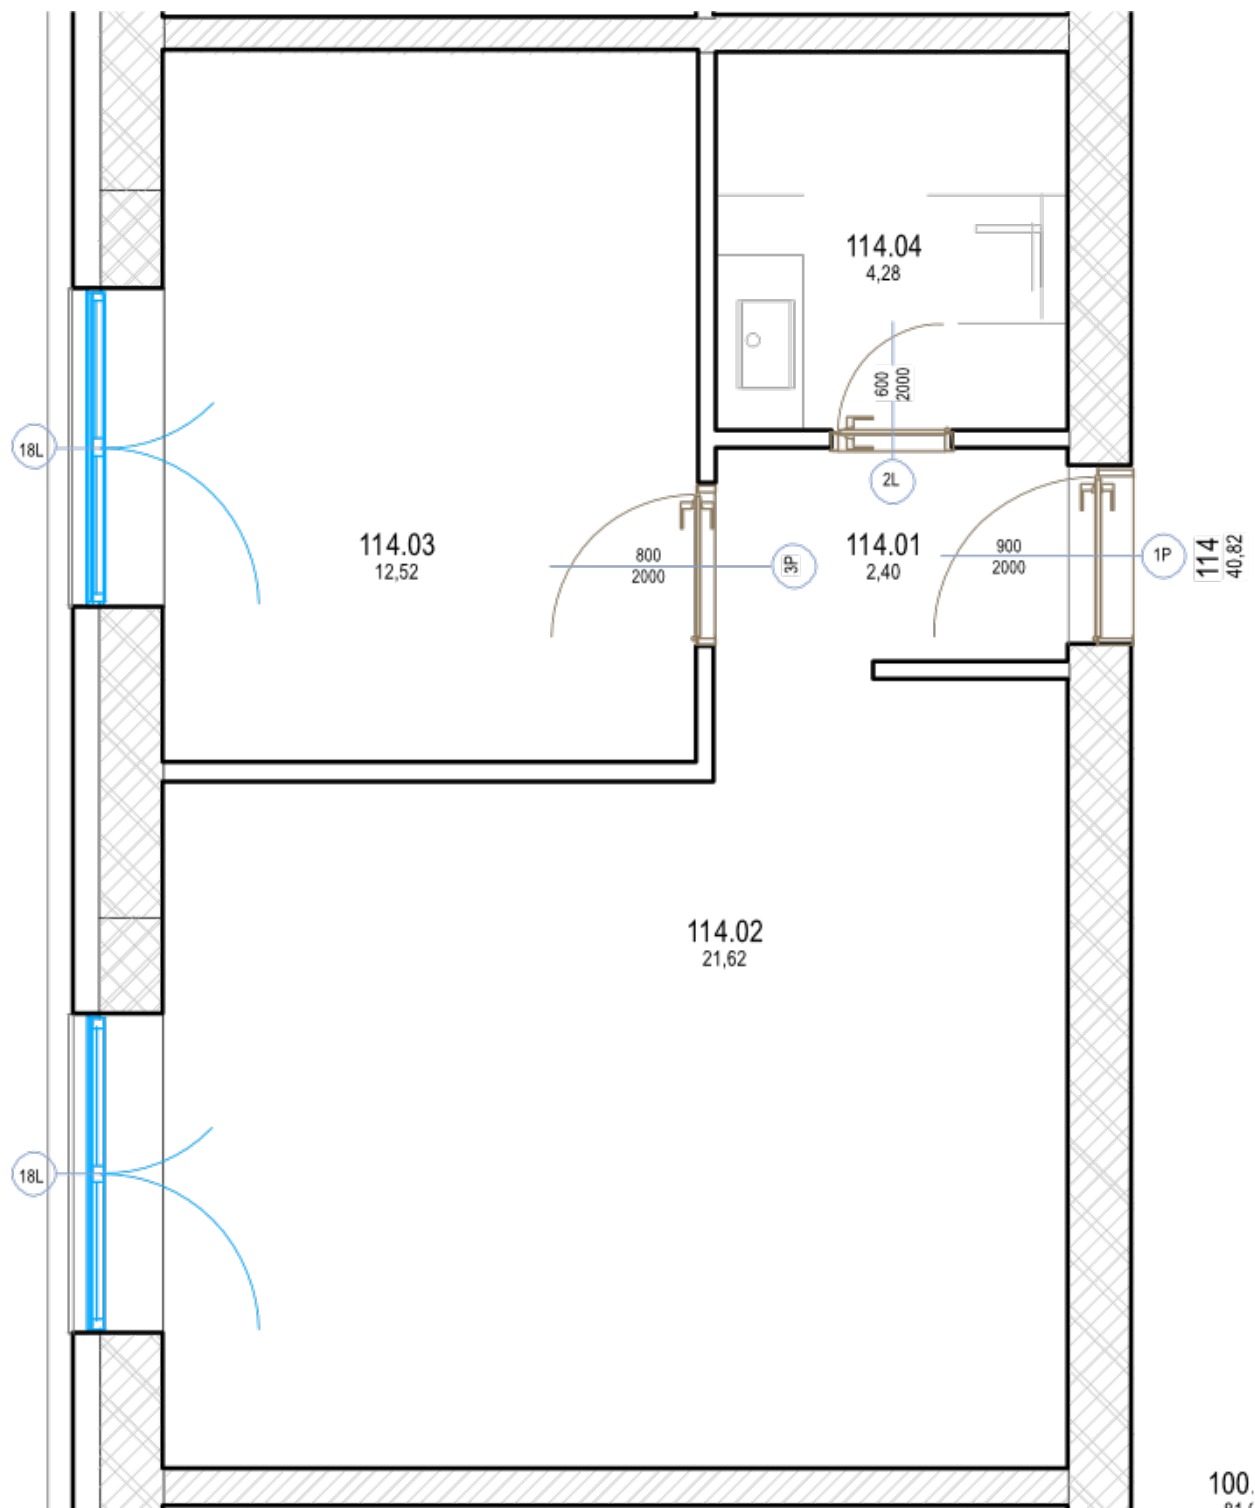

Pôdorys

Miestnosť	Rozmery
Celková rozloha	39.90 m ²
Obytná plocha	39.9 m ²
Predsieň	2.49 m ²
Kúpeľňa	4.28 m ²
Izba 1	21.068 m ²
Izba 2	12.06 m ²