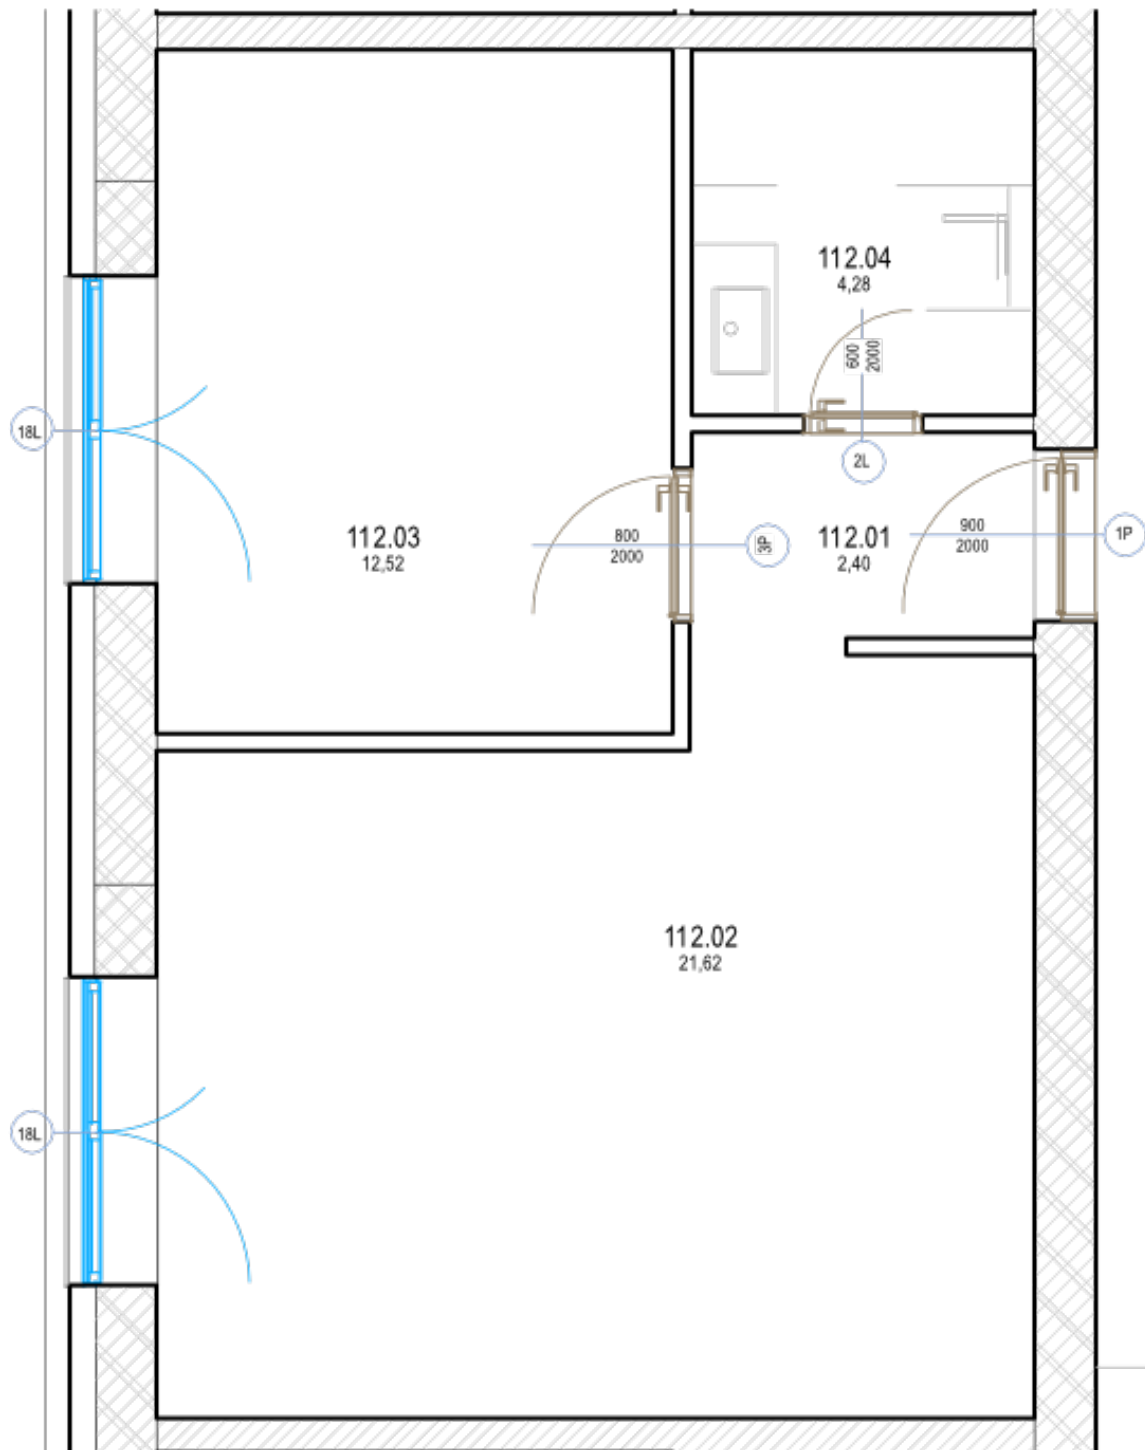

Pôdorys

Miestnosť	Rozmery
Celková rozloha	39.90 m ²
Obytná plocha	39.9 m ²
Predsieň	2.49 m ²
Kúpeľňa	4.28 m ²
Izba 1	21.068 m ²
Izba 2	12.06 m ²