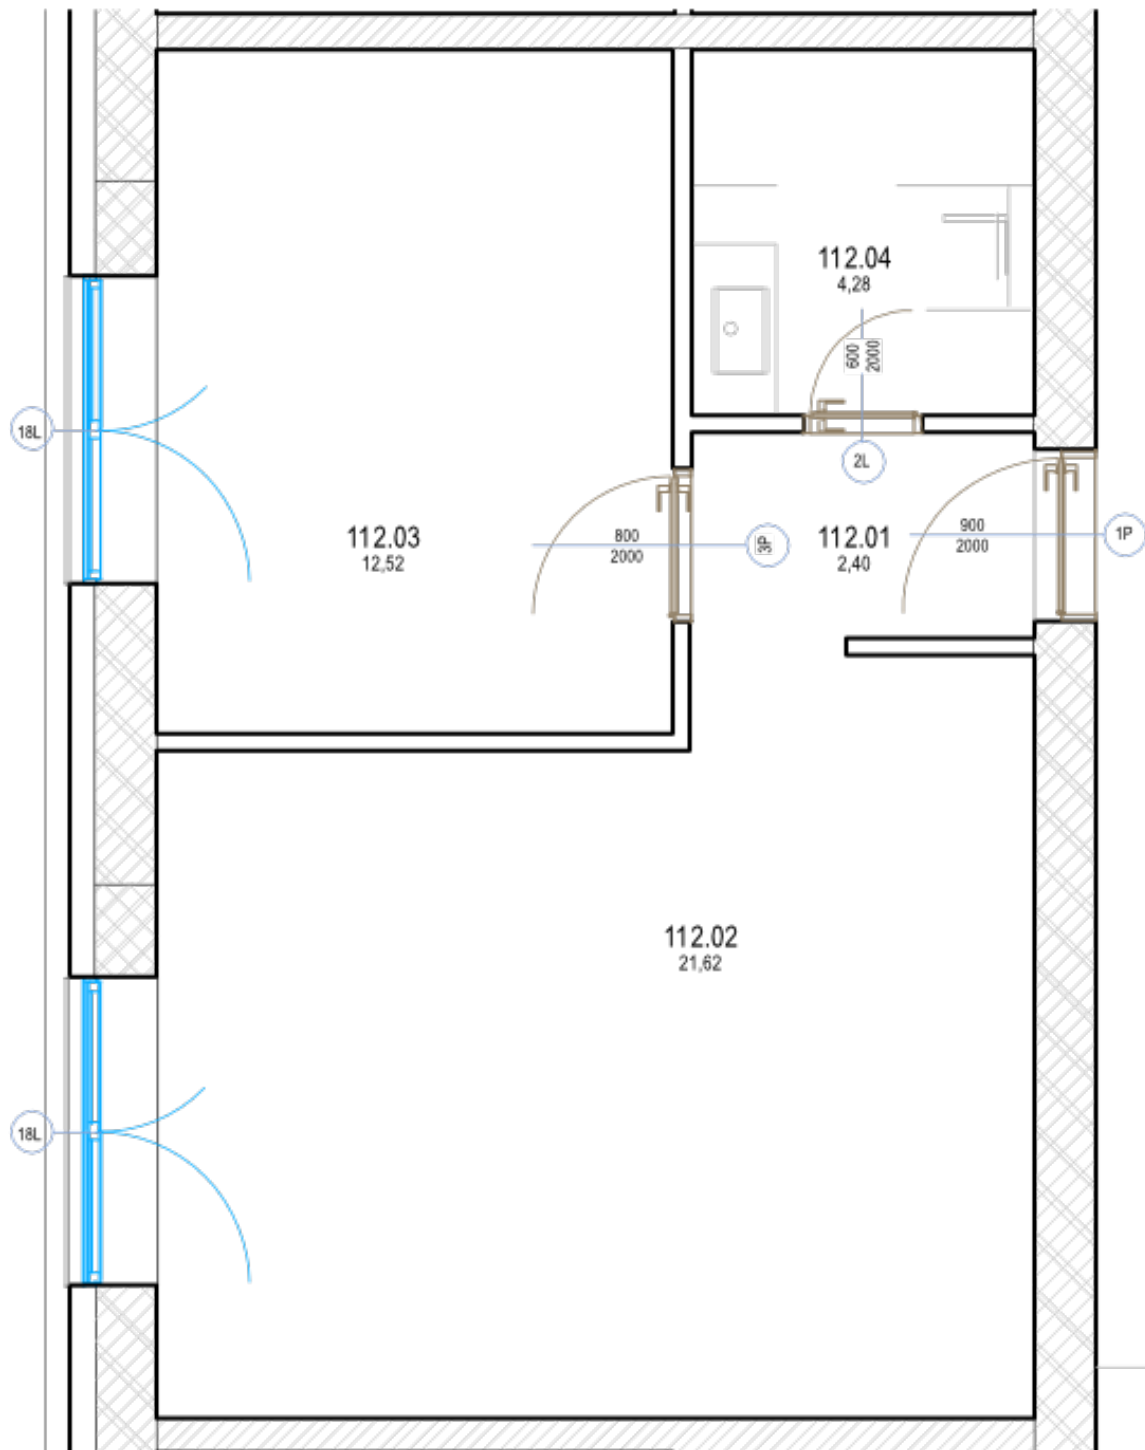

## Pôdorys

<b>Miestnosť</b>	<b>Rozmery</b>
Celková rozloha	39.90 m <sup>2</sup>
Obytná plocha	39.9 m <sup>2</sup>
Predsieň	2.49 m <sup>2</sup>
Kúpeľňa	4.28 m <sup>2</sup>
Izba 1	21.068 m <sup>2</sup>
Izba 2	12.06 m <sup>2</sup>