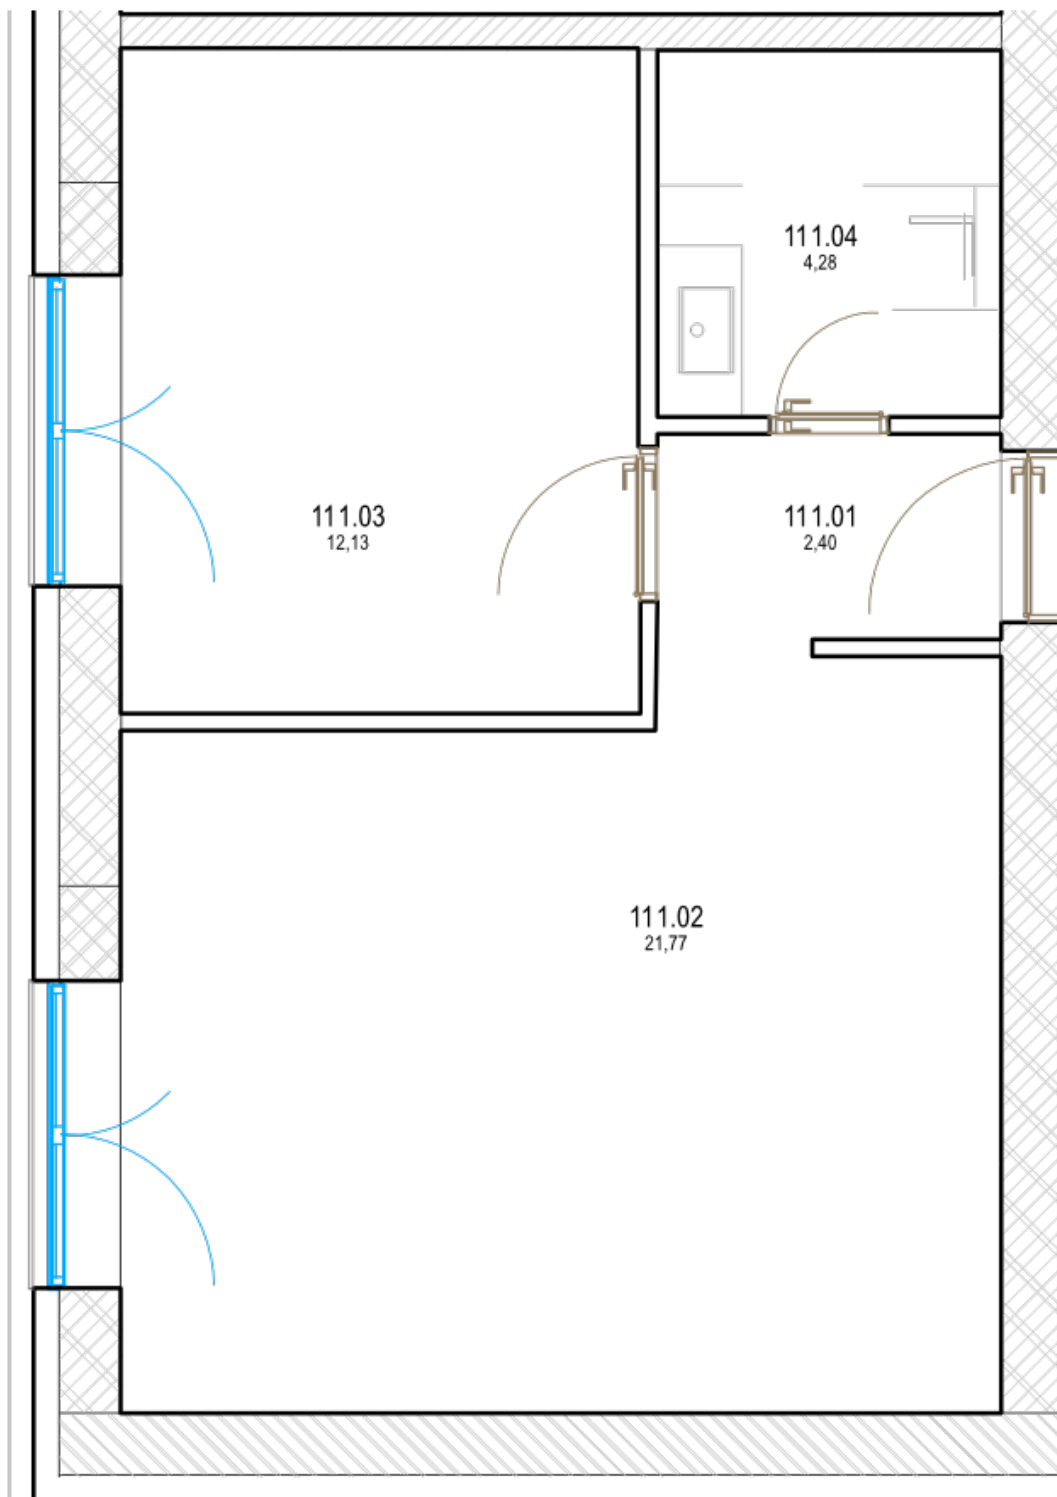

Pôdorys

Miestnosť	Rozmery
Celková rozloha	39.65 m ²
Obytná plocha	39.65 m ²
Predsieň	2.49 m ²
Kúpeľňa	4.28 m ²
Izba 1	21.213 m ²
Izba 2	11.668 m ²