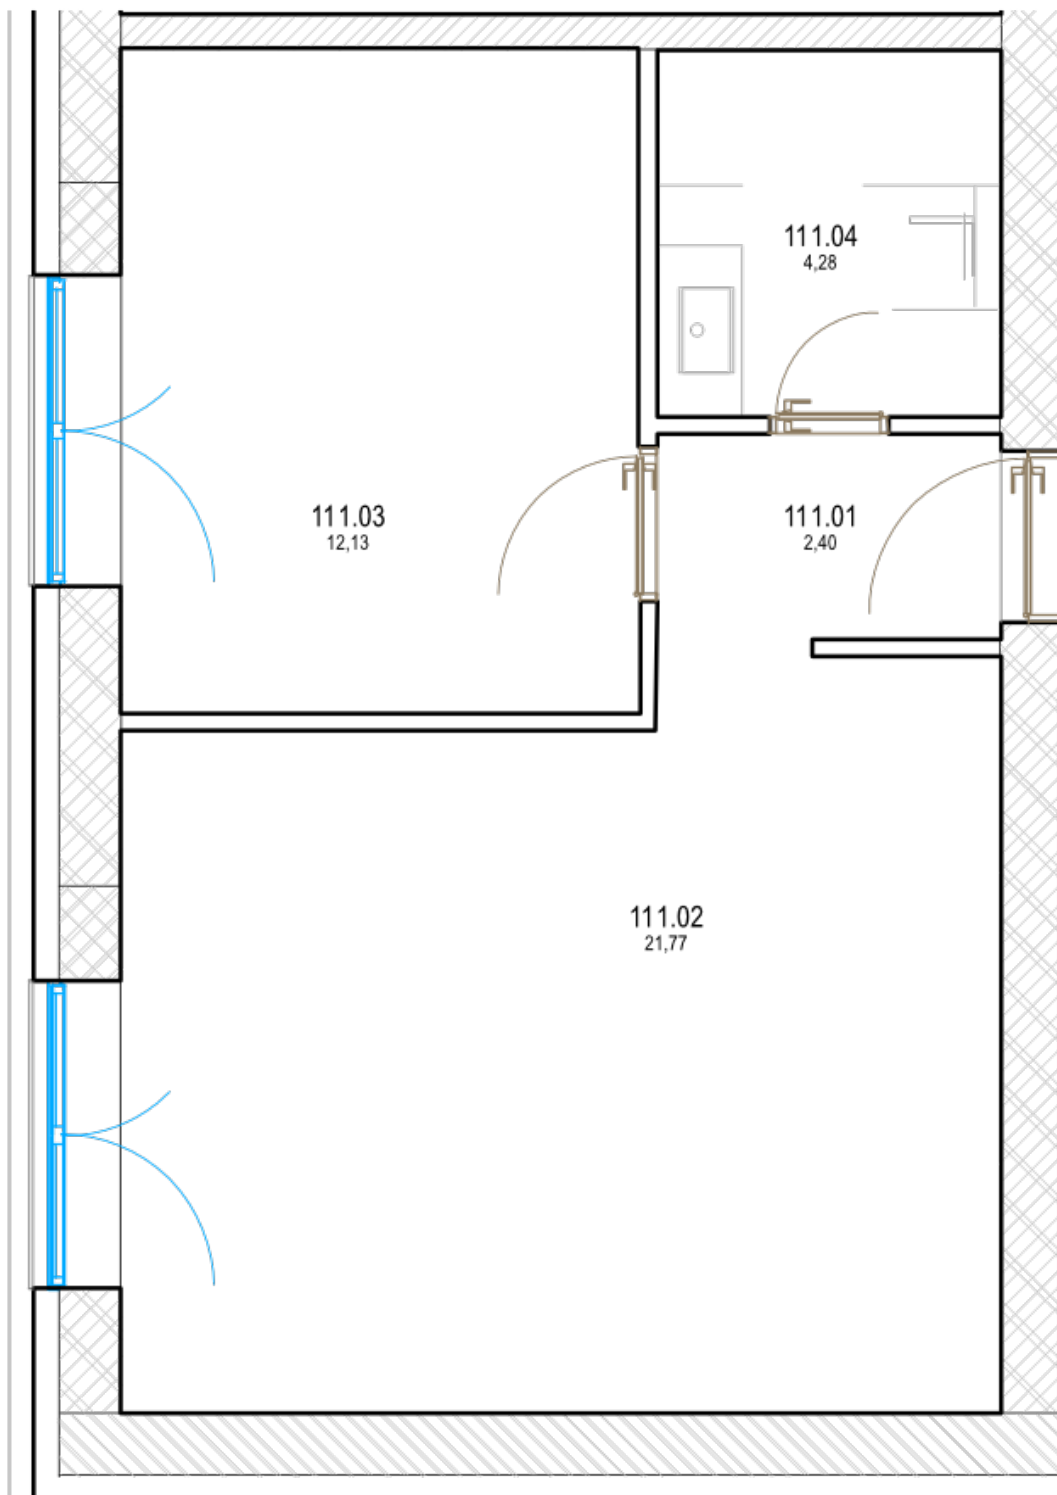

Pôdorys

Miestnosť	Rozmery
Celková rozloha	39.65 m ²
Obytná plocha	39.65 m ²
Predsieň	2.49 m ²
Kúpeľňa	4.28 m ²
Izba 1	21.213 m ²
Izba 2	11.668 m ²