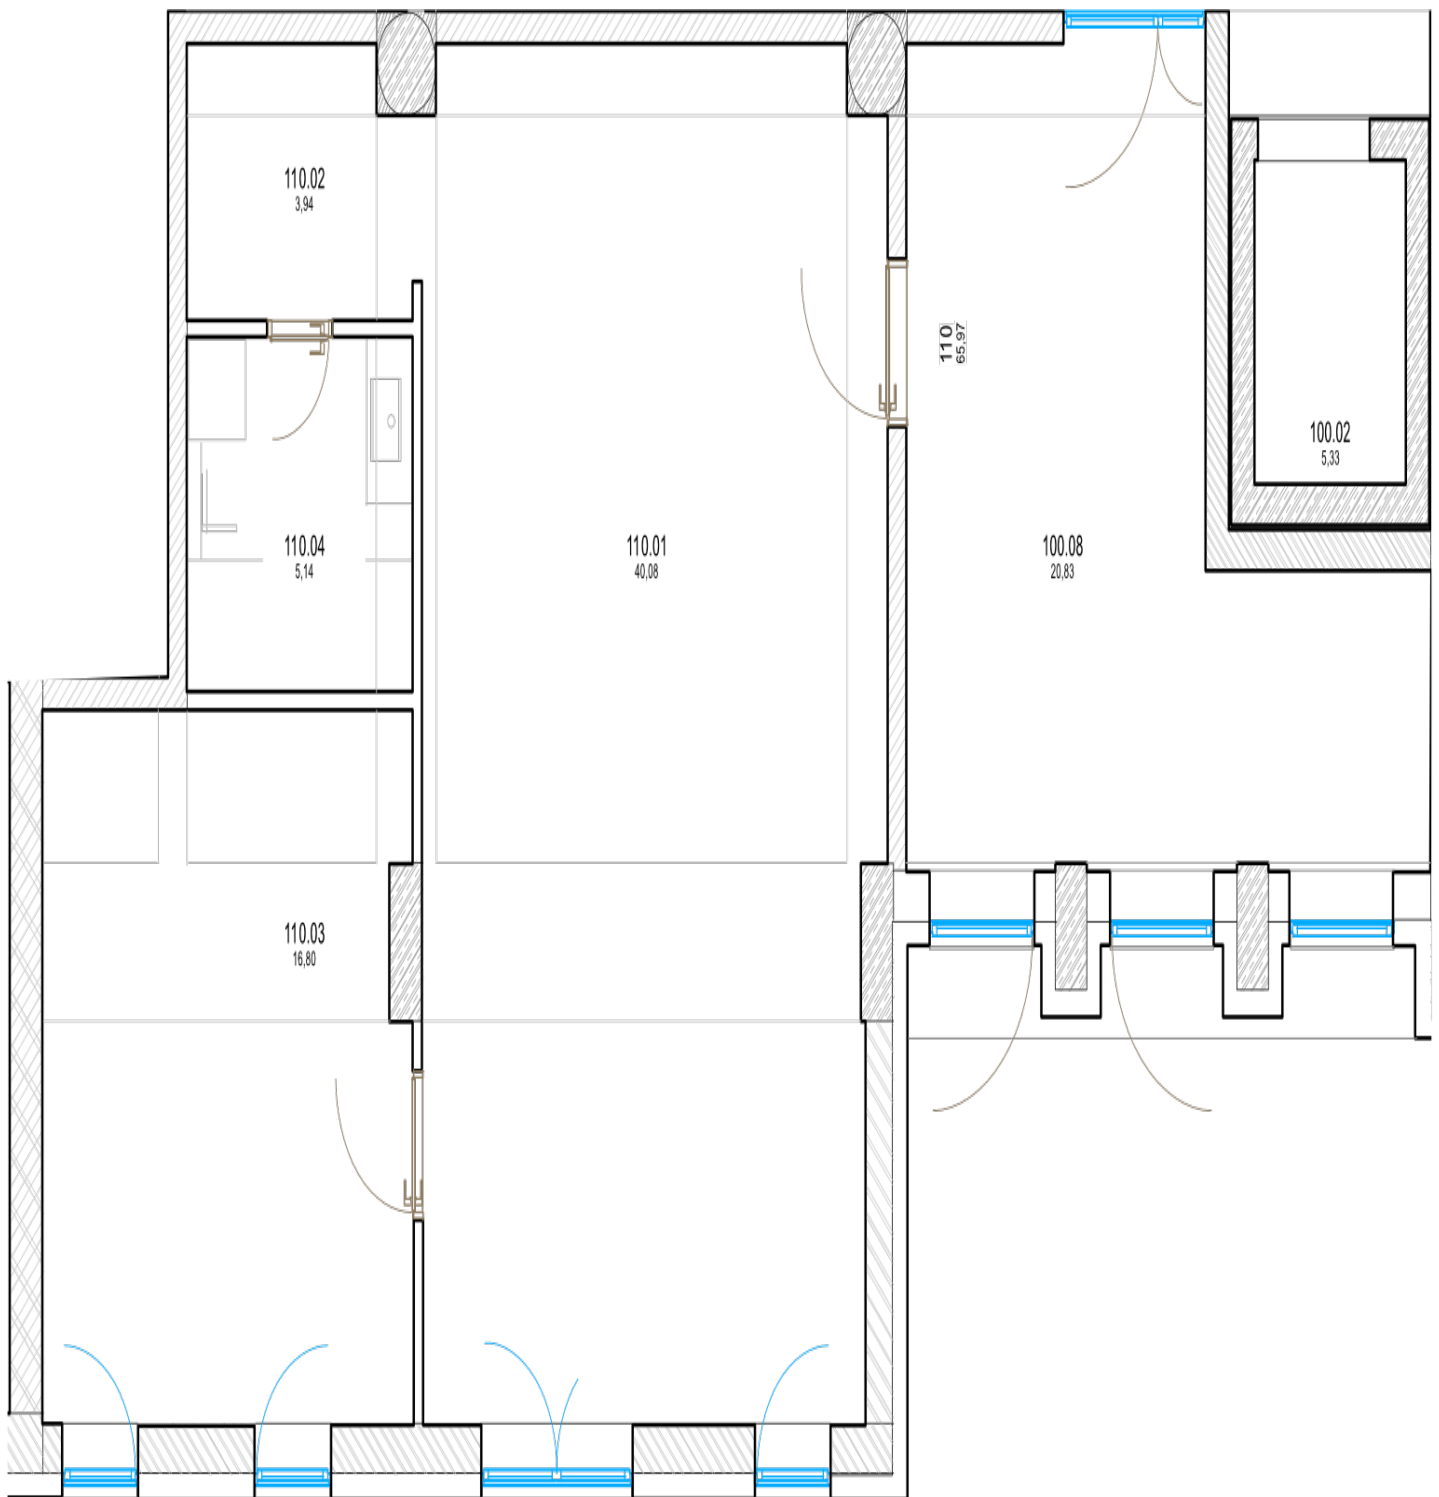

Pôdorys

Miestnosť	Rozmery
Celková rozloha	65.58 m ²
Obytná plocha	65.58 m ²
Chodba	3.94 m ²
Kúpeľňa	5.136 m ²
Izba 1	39.864 m ²
Izba 2	16.64 m ²