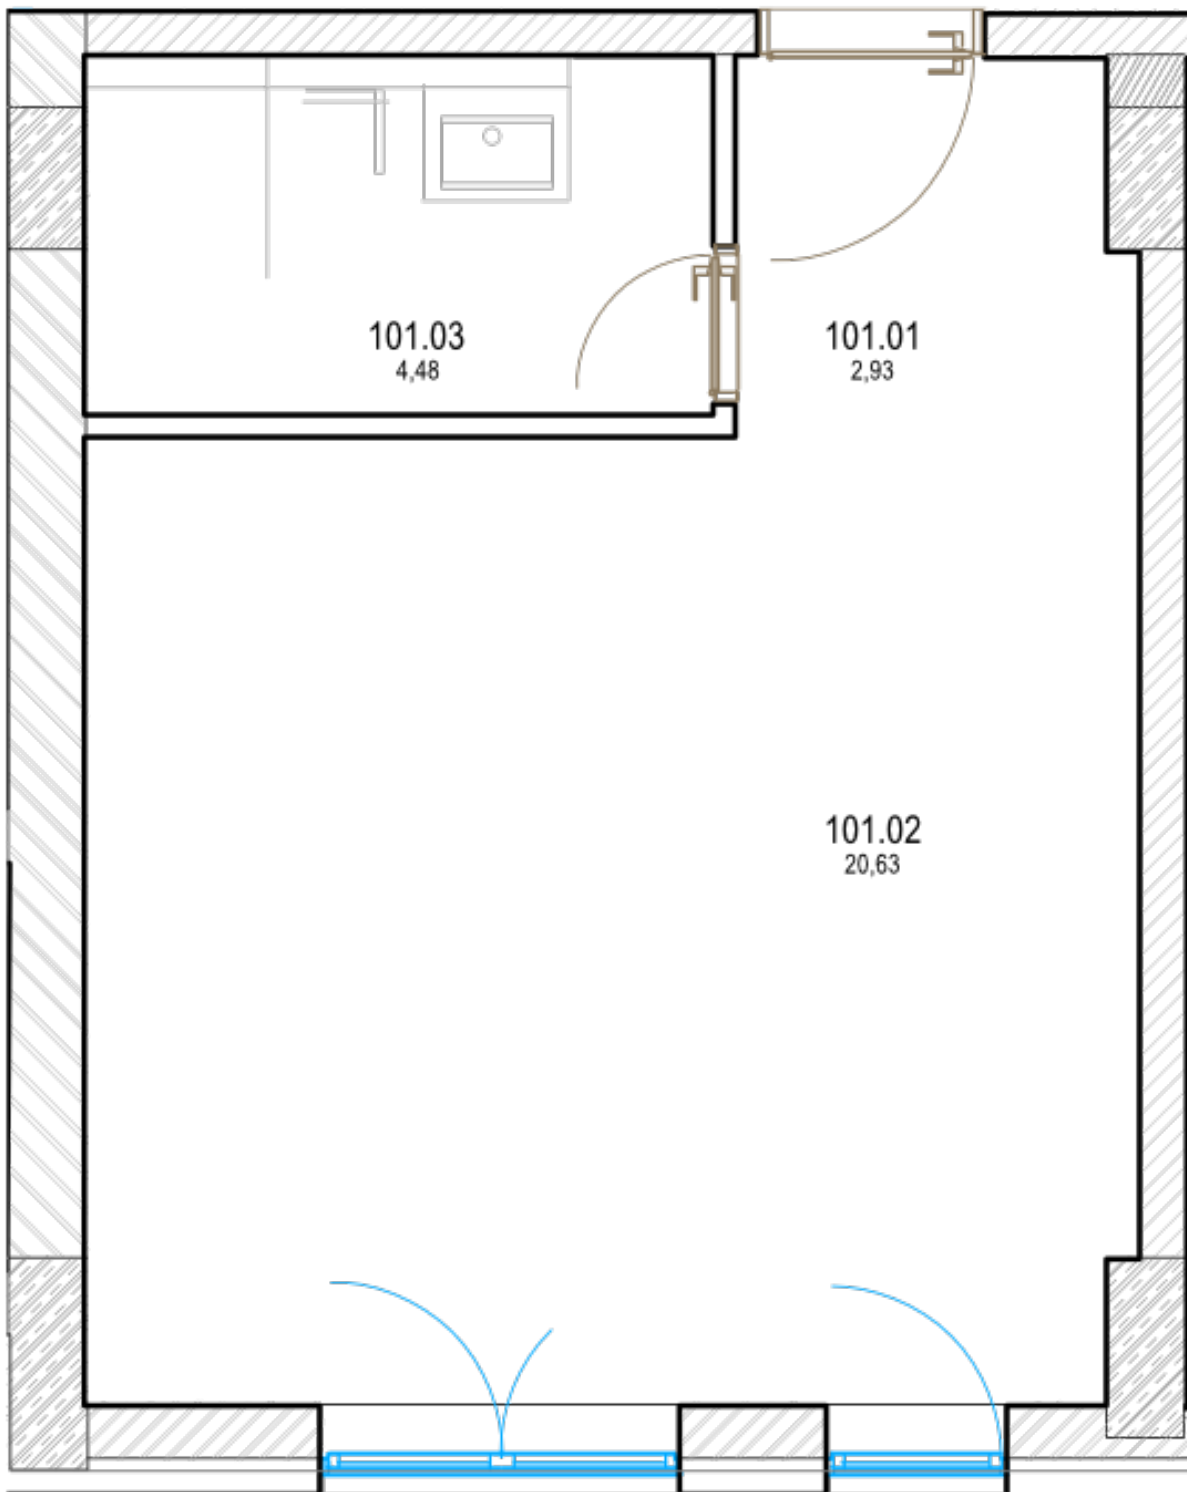

Pôdorys

Miestnosť	Rozmery
Celková rozloha	27.62 m ²
Obytná plocha	27.62 m ²
Izba + predsieň	23.136 m ²
Kúpeľňa	4.48 m ²